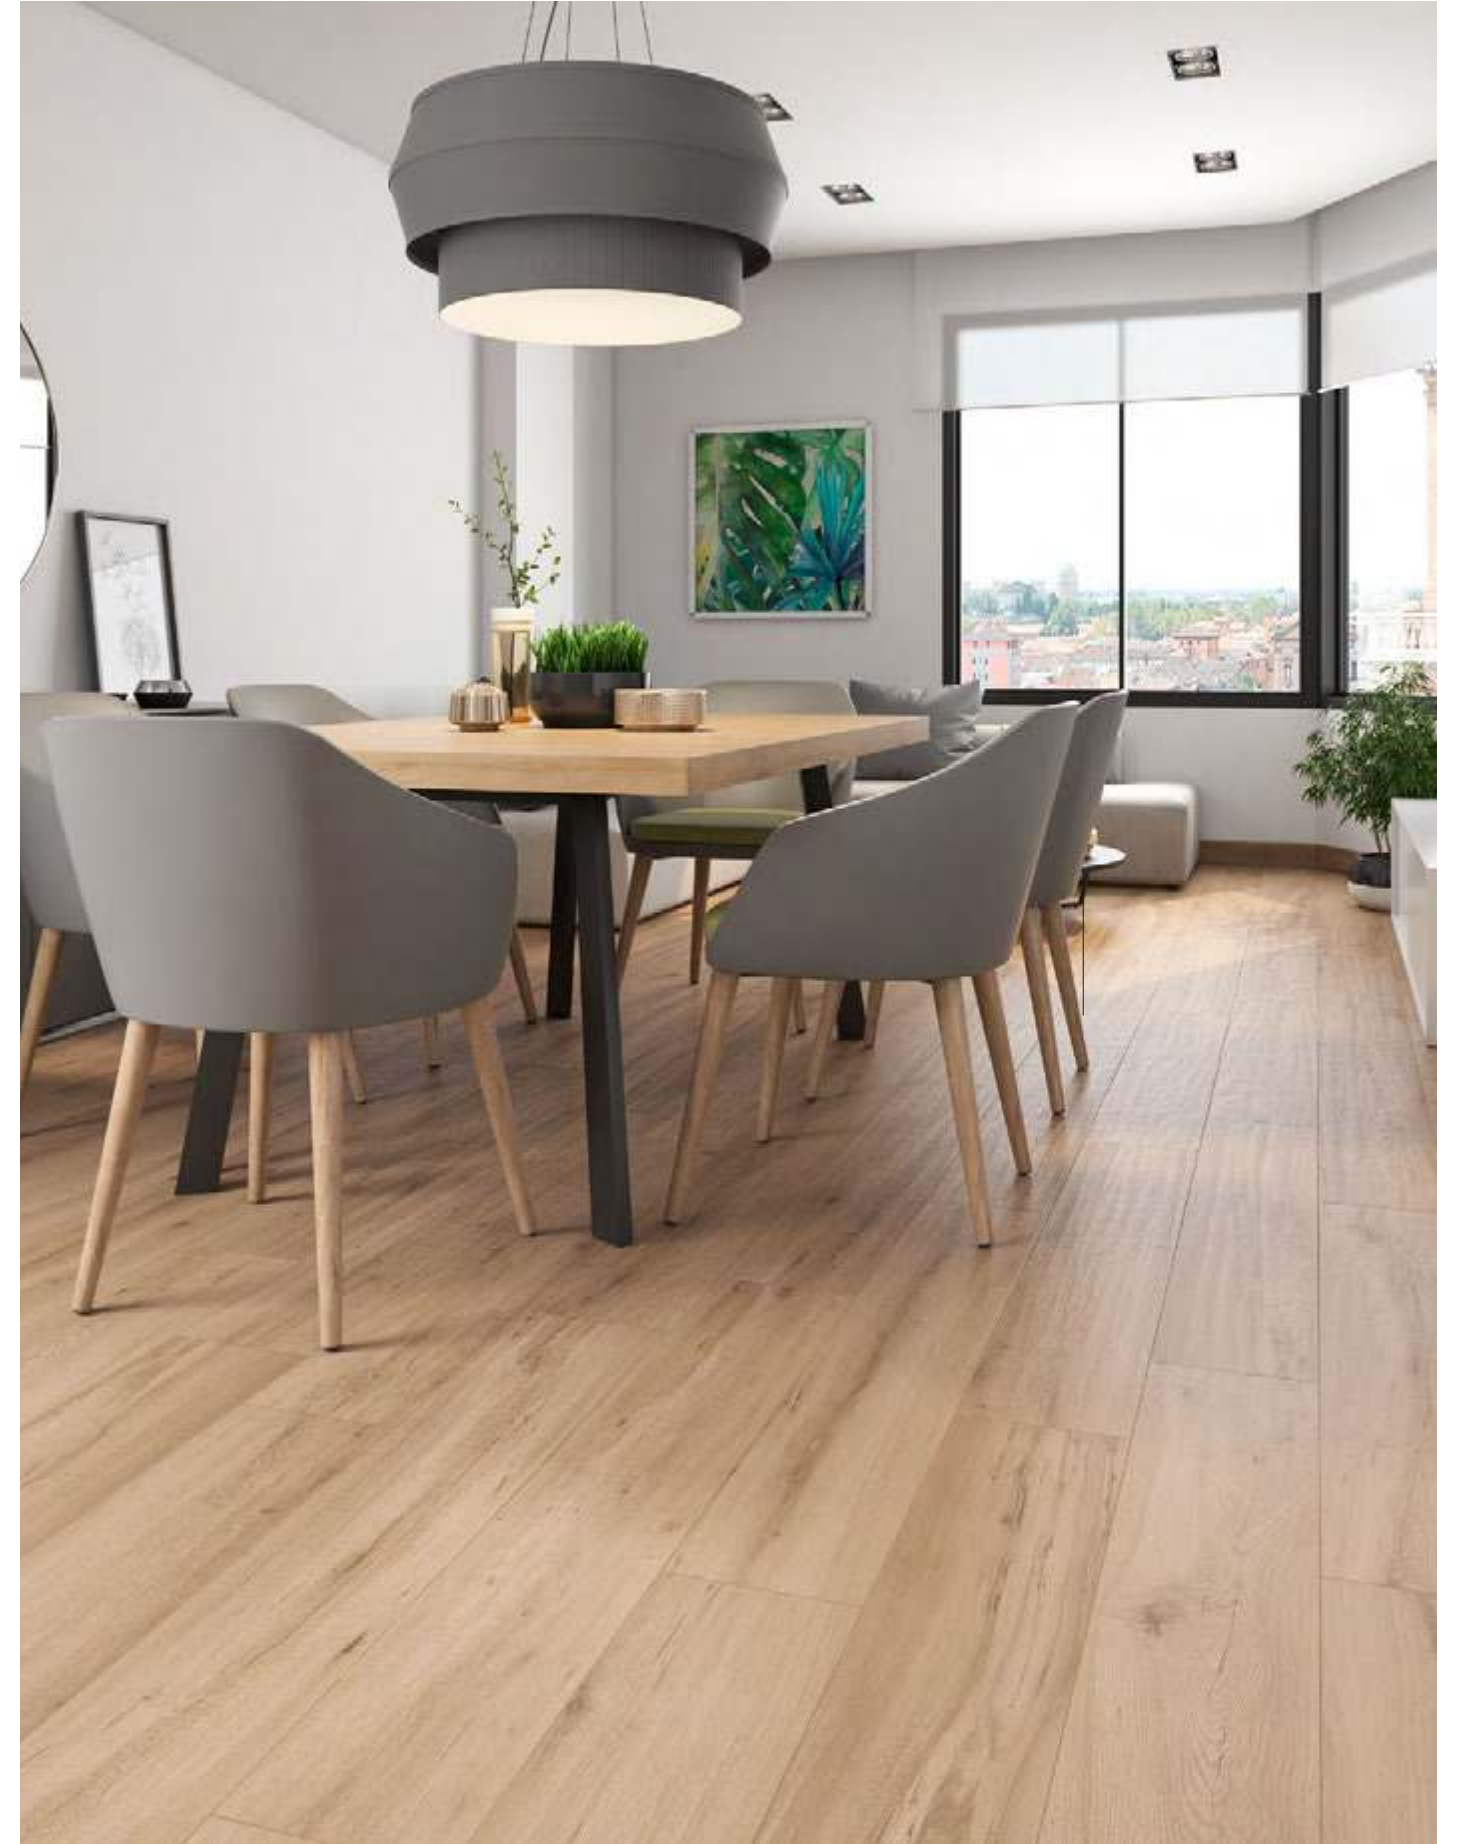

GLAZED PORCELAIN STONEWARE + STD BODY + RECTIFIED + MATT
GRES PORCELÁNICO ESMALTADO + PASTA STD + RECTIFICADO + MATE

20x120 cm/8"x48"

Bla GL V.2 LOW 1

MILENA HAYA

MILENA NUEZ

MILENA CENIZA

MILENA CEREZO

MILENA NOGAL

MILENA NUEZ
20x120 cm/8"x48" RC
↘

WOOD
MADERA

SKIRTING:
RODAPIE:

9x120 cm/3.5"x48"

10

AVAILABLE FORMATS: / FORMATOS DISPONIBLES:

PIECES NAME NOMBRE DE LA PIEZA	SIZES FORMATOS (cm)	WORK SIZE DIMENSIÓN DE FABRICACIÓN (mm)	BOX CAJA			PALLET PALET			
			PIECES PIEZAS	sqm m ²	MAX. AVERAGE WEIGHT PESO MEDIO MÁXIMO (Kg)	BOXES CAJAS	sqm m ²	MAX. AVERAGE WEIGHT PESO MEDIO MÁXIMO (Kg)	SIZE PALLET FORMATO DEL PALET (mm)
MILENA	20x120 XS RC 5PZ	197 x 1200 x 9	5	1200	23,500	45	54,000	1075	800x1200x740