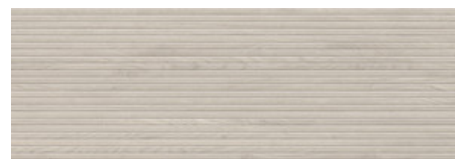

Serie **DASSEL**

40x120 / 16"x48"

40x120 / 16"x48"

DASSEL OAK
G.180 | POROSA | MATE | Pasta Blanca
Rectificado.

DASSEL WALNUT
G.180 | POROSA | MATE | Pasta Blanca
Rectificado.

DASSEL MAPLE
G.180 | POROSA | MATE | Pasta Blanca
Rectificado.