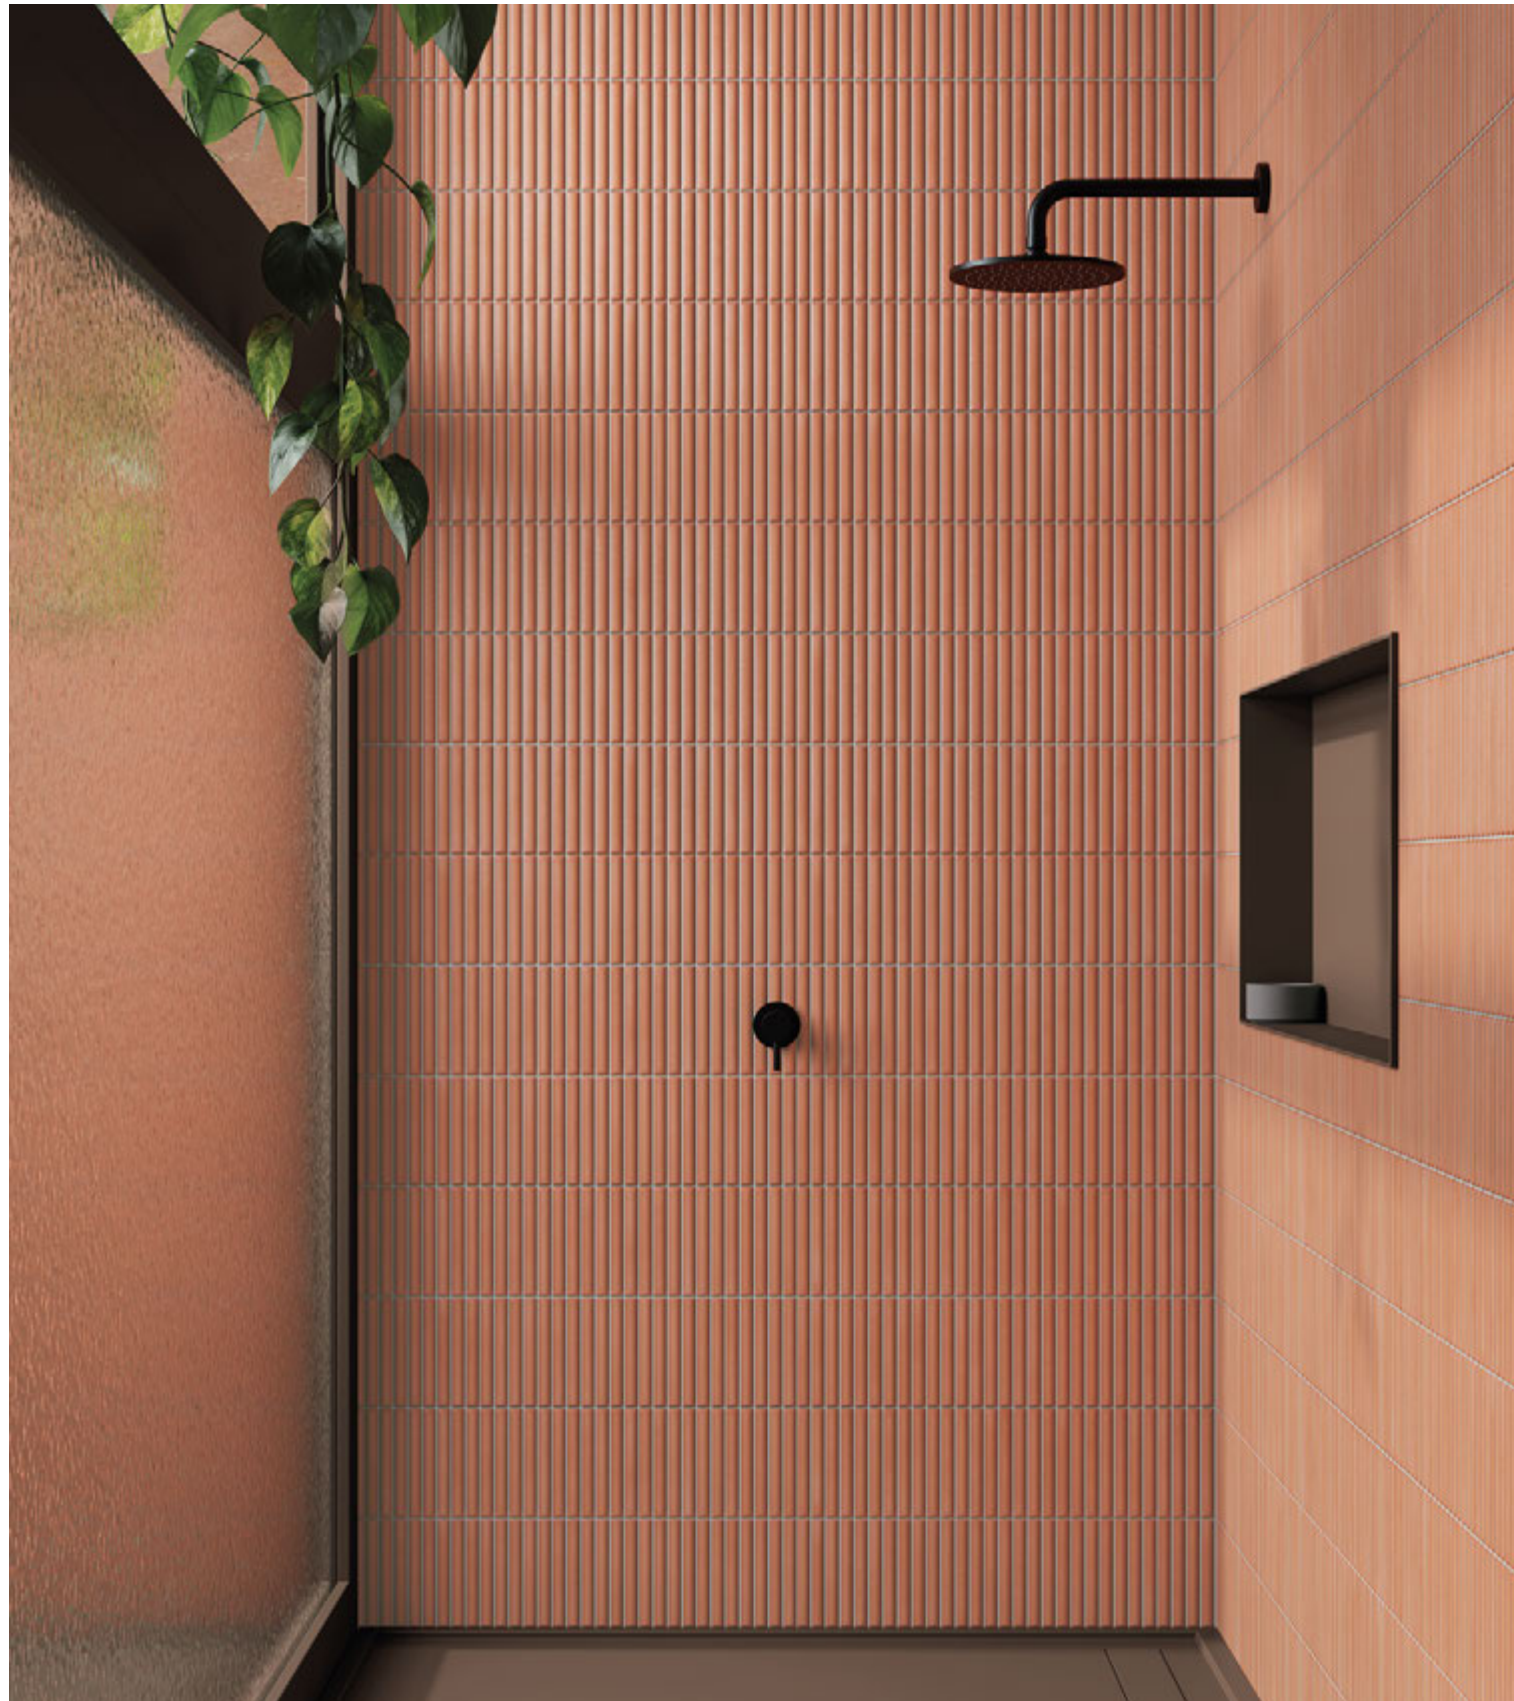

DECO LINGOT

decoessence

COLOR | PORCELÁNICO ESMALTADO
COLOUR | GLAZED PORCELAIN TILES
COULEUR | GRES CERAME EMAILLÉ
FARBE | GLASIERTES FEINSTEINZEUG
ЦВЕТ | КЕРАМОГРАНИТ ГЛАЗУРОВАННЫЙ

32x62,5 cm / 12,6"x24,6"

Deco Lingot Coral 32x62,5 / 12,6"x24,6"

Deco Lingot Aqua 32x62,5 / 12,6"x24,6" · Rect. Quartz Natural 59,1x119,1 / 23,3"x46,9"

Deco Lingot Mint 32x62,5 / 12,6"x24,6"

Deco Lingot Blue 32x62,5 / 12,6"x24,6" · Deco Lingot White 32x62,5 / 12,6"x24,6"
Rect. Savana Grey 59,1x119,1 / 23,3"x46,9"

COLOR | PORCELÁNICO ESMALTADO
COLOUR | GLAZED PORCELAIN TILES
COULEUR | GRES CERAME EMAILLÉ
FARBE | GLASIERTES FEINSTEINZEUG
ЦВЕТ | КЕРАМОГРАНИТ ГЛАЗУРОВАННЫЙ

32x62,5 cm / 12,6"x24,6"

Deco Lingot White
32x62,5 / 12,6"x24,6" **GF-20355D**

Deco Lingot White 32x62,5 / 12,6"x24,6" · Deco Lingot Blue 32x62,5 / 12,6"x24,6"

FROST-PROOF

GLOSS

SLIGHT VARIATION

CLASS

CARACTERÍSTICAS TÉCNICAS
TECHNICAL DATA
CARACTÉRISTIQUES TECHNIQUES
TECHNISCHE CHARAKTERISTIKEN
ТЕХНИЧЕСКАЯ ХАРАКТЕРИСТИКА