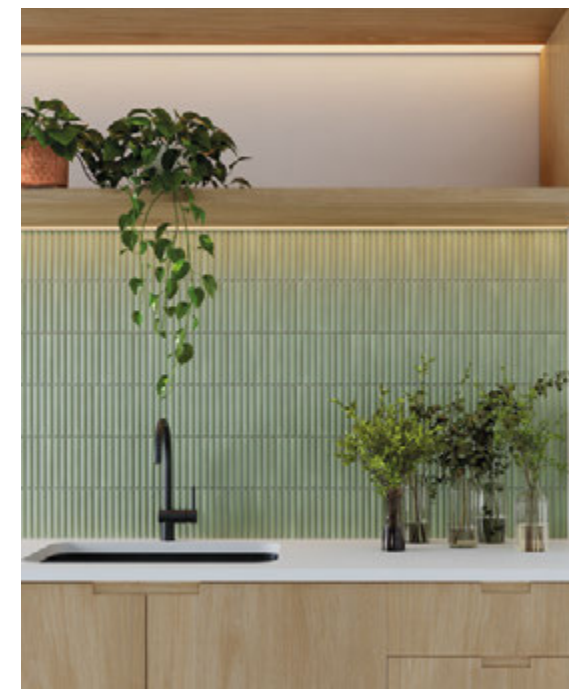

Deco Lingot Mint 32x62,5 / 12,6"x24,6"