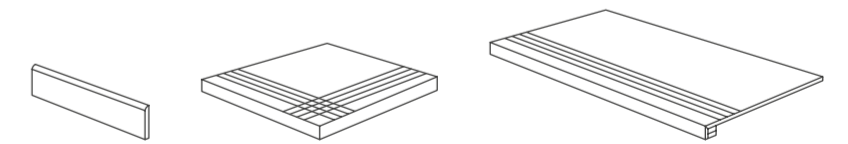

PIEZAS ESPECIALES

SPECIAL PIECES

RODAPIÉ CHARISMA	8x120/3,1"x2"	CP077
PELDAÑO ING CHARISMA	19,4x120/7,64"x47,2"	--
PELDAÑO ÁNGULO ING CHARISMA	19,4x120/7,64"x11,6"	--

PACKING

	CAJAS - BOXES			PALET - PALLET			EUROPALET - EUROPALLET		
	Piezas Pieces	m2	kg	Cajas Boxes	m2	kg*	Cajas Boxes	m2	kg*
CHARISMA 19,4x120 cm RC	6	1,397	37,399	--	--	--	30	41,910	1122
MS CHARISMA 30x30 cm	6	--	12,390	--	--	--	--	--	--
MS 3D CHARISMA 28x28 cm	--	--	--	--	--	--	--	--	--
RODAPIÉ CHARISMA 8x120 cm	2	--	10,120	--	--	--	--	--	--
PELDAÑO ING CHARISMA 19,4x120 cm	--	--	--	--	--	--	--	--	--
PELDAÑO ÁNGULO ING CHARISMA 19,4x19,4 cm	--	--	--	--	--	--	--	--	--