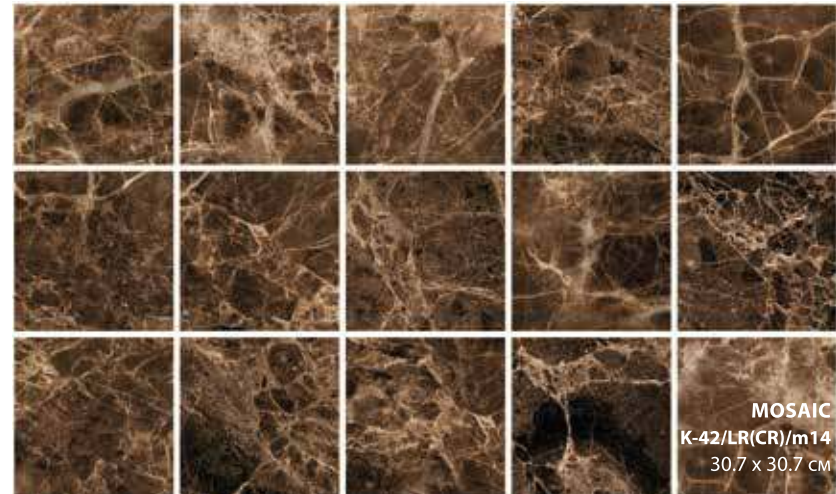

*- все представленные декоры производятся под заказ

FLOOR
Eterna
K-40 / LR
60 x 60 x 1 cm

HIGHLIGHTS

WALL
K-42/LR
30 x 60 cm

WALL
K-42/LR
30 x 60 cm

MOSAIC
K-42/LR(CR)/m14
30,7 x 30,7 cm