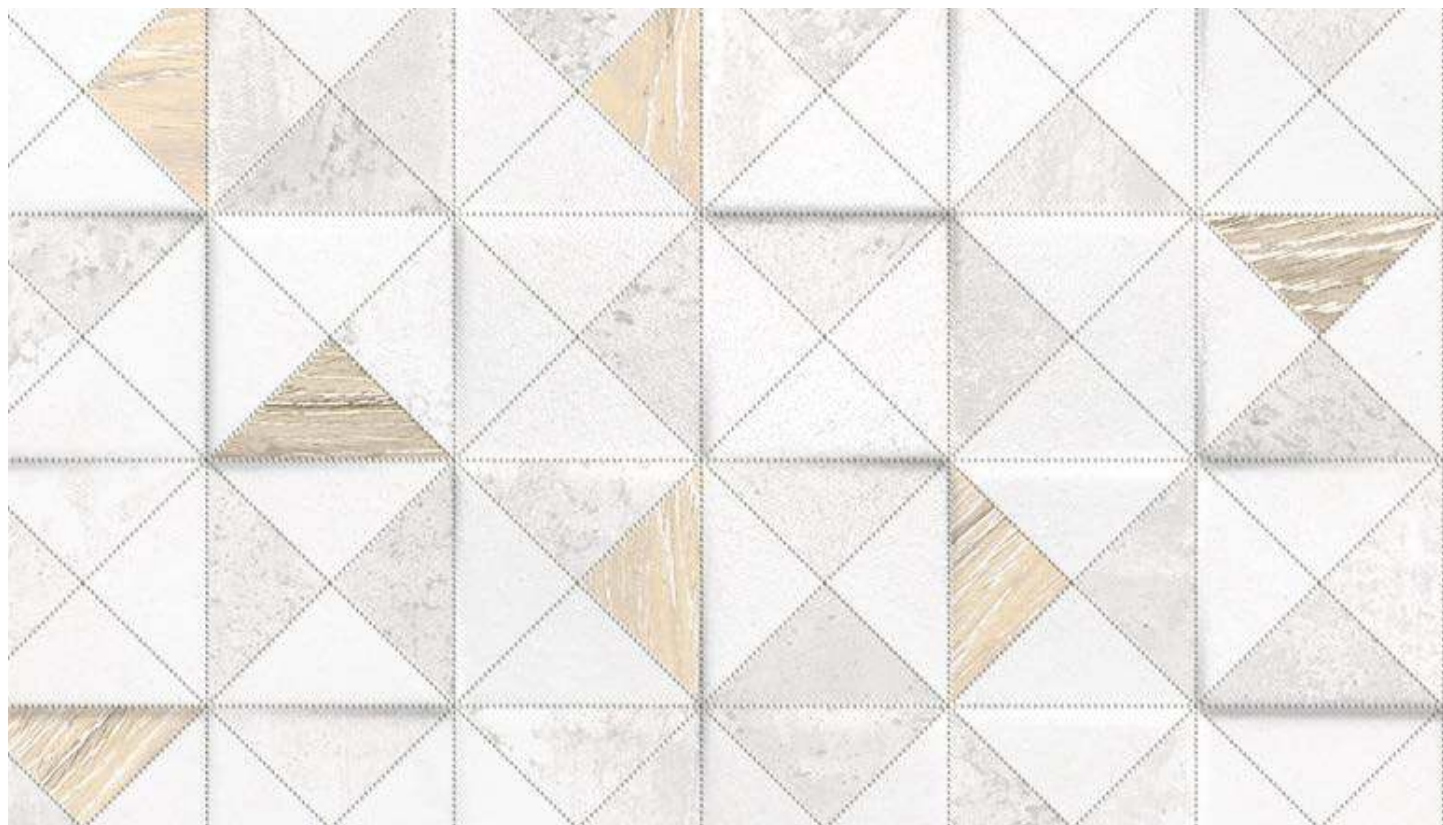

ALTA CERA

Islandia

Исландия

Коллекция Islandia

Islandia — это современная коллекция, которая будет гармонично смотреться в скандинавском, минималистичном, хай-тек или лофт интерьере. Основной текстурой коллекции является матовый светлый бетон в холодной гамме. Крупный мозаичный рельеф дополняет плитку с фантазийным миксом текстур треугольников из разных видов бетона и дерева. Эти элементы коллекции могут быть самостоятельными или дополнены деревянными плитками с реалистичной фактурой. Коллекция произведена в формате 249x500 мм, комплектуется керамическим золотым бордюром 13x500 мм и лапатированным керамогранитом 600x600 мм.

Плитка настенная
Islandia Light WT9ISL15
249×500

Плитка настенная
Islandia Wood WT9ISL08
249×500

Керамогранит
Play White GP40PLY00L
600×600

Плитка настенная
Islandia Color WT9ISL55
249×500

Бордюр
Sword Gold BW0SWD09
13×500

Матовая
поверхность

Рельефная
поверхность

Вариативность
рисунков

Лапатированный
керамогранит

Ректифицированный
керамогранит

Морозостойкий
керамогранит

1000×1920

Выставочная техническая
панель под европейский
формат экспозиторов.