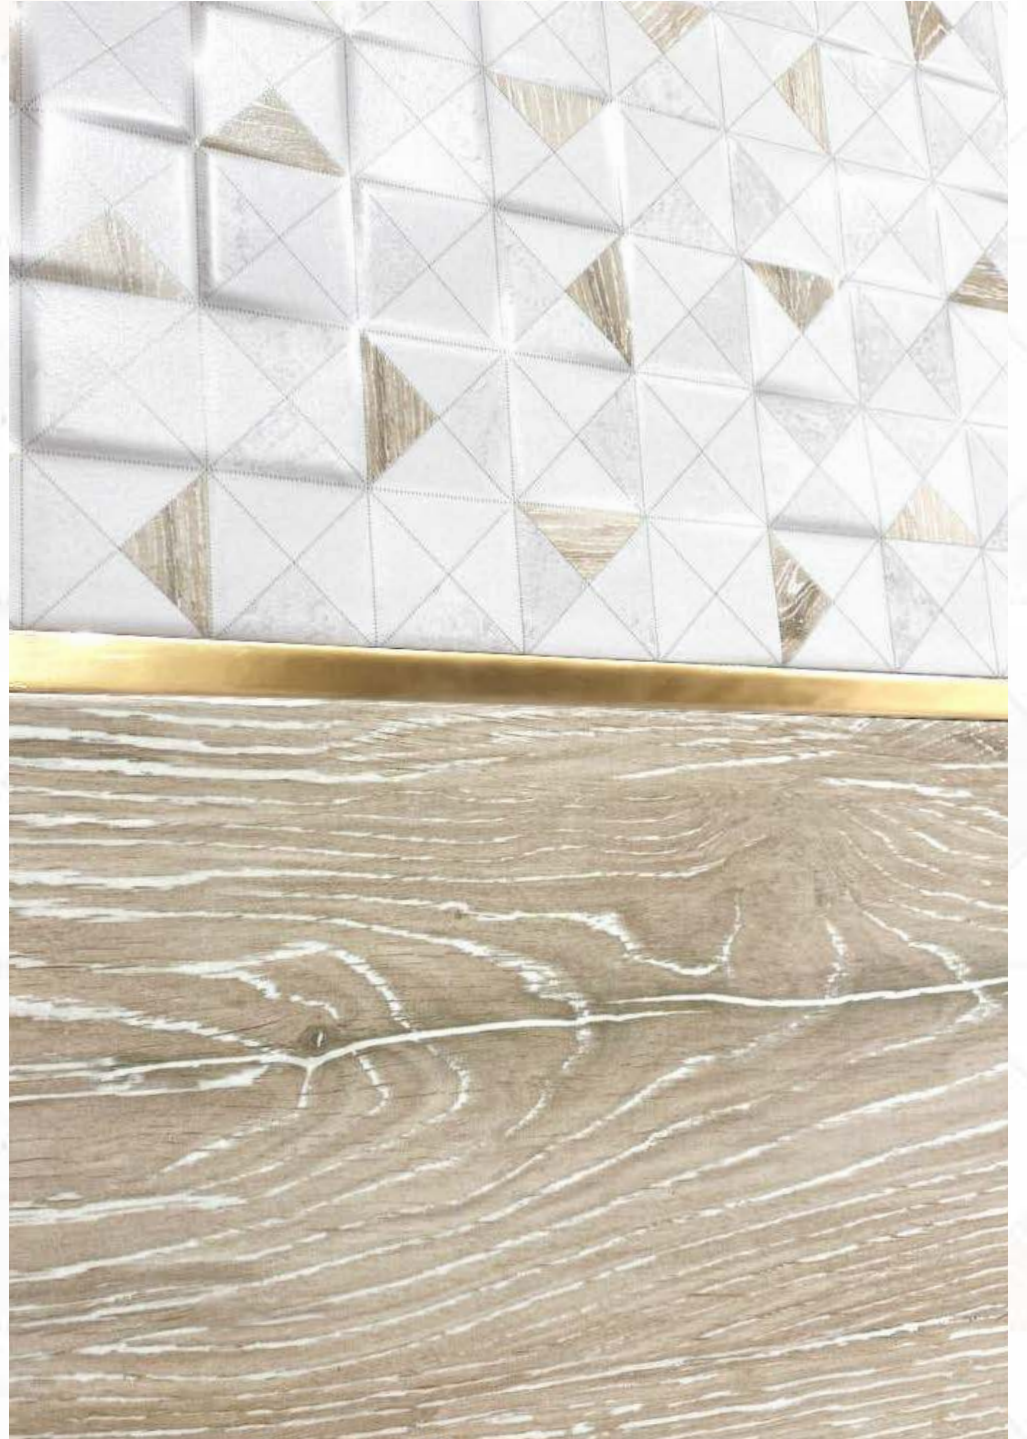

ALTA CERA

Islandia

Исландия

Коллекция Islandia

Islandia — это современная коллекция, которая будет гармонично смотреться в скандинавском, минималистичном, хай-тек или лофт интерьере. Основной текстурой коллекции является матовый светлый бетон в холодной гамме. Крупный мозаичный рельеф дополняет плитку с фантазийным миксом текстур треугольников из разных видов бетона и дерева. Эти элементы коллекции могут быть самостоятельными или дополнены деревянными плитками с реалистичной фактурой. Коллекция произведена в формате 249x500 мм, комплектуется керамическим золотым бордюром 13x500 мм и лапатированным керамогранитом 600x600 мм.

Матовая
поверхность

Рельефная
поверхность

Вариативность
рисунков

Лапатированный
керамогранит

Ректифицированный
керамогранит

Морозостойкий
керамогранит

1000×1920

Выставочная техническая
панель под европейский
формат экспозиторов.