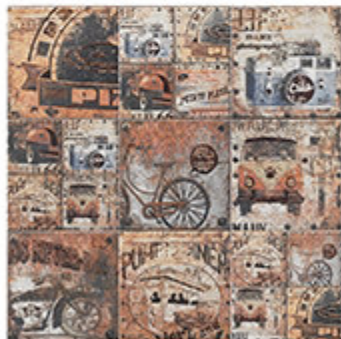

BASES

TITANIUM NATURAL M-130
20X20 - 8"X8"

TITANIUM RUSTIC M-130
20X20 - 8"X8"

BASES DECOR

ART TITANIUM M-280
20X20 - 8"X8"

RELIEF TITANIUM M-350
20X20 - 8"X8"

ART PARAMETRIC M-280
20X20 - 8"X8"

LE ROUTE M-280
20X20 - 8"X8"