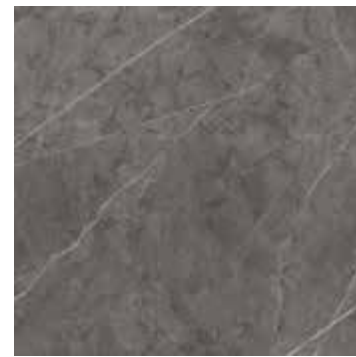

Charme Evo Antracite / Шарм Эво Антрацит

45x90 см

44x88 см

60x60 см

59x59 см

30x60 см

ДОСТУПНЫЕ ТИПЫ ПОВЕРХНОСТИ / FINITURE DISPONIBILI / AVAILABLE FINISHES

Люкс и Реттифицированная
Lux e Rettificato
Lux and Rectified