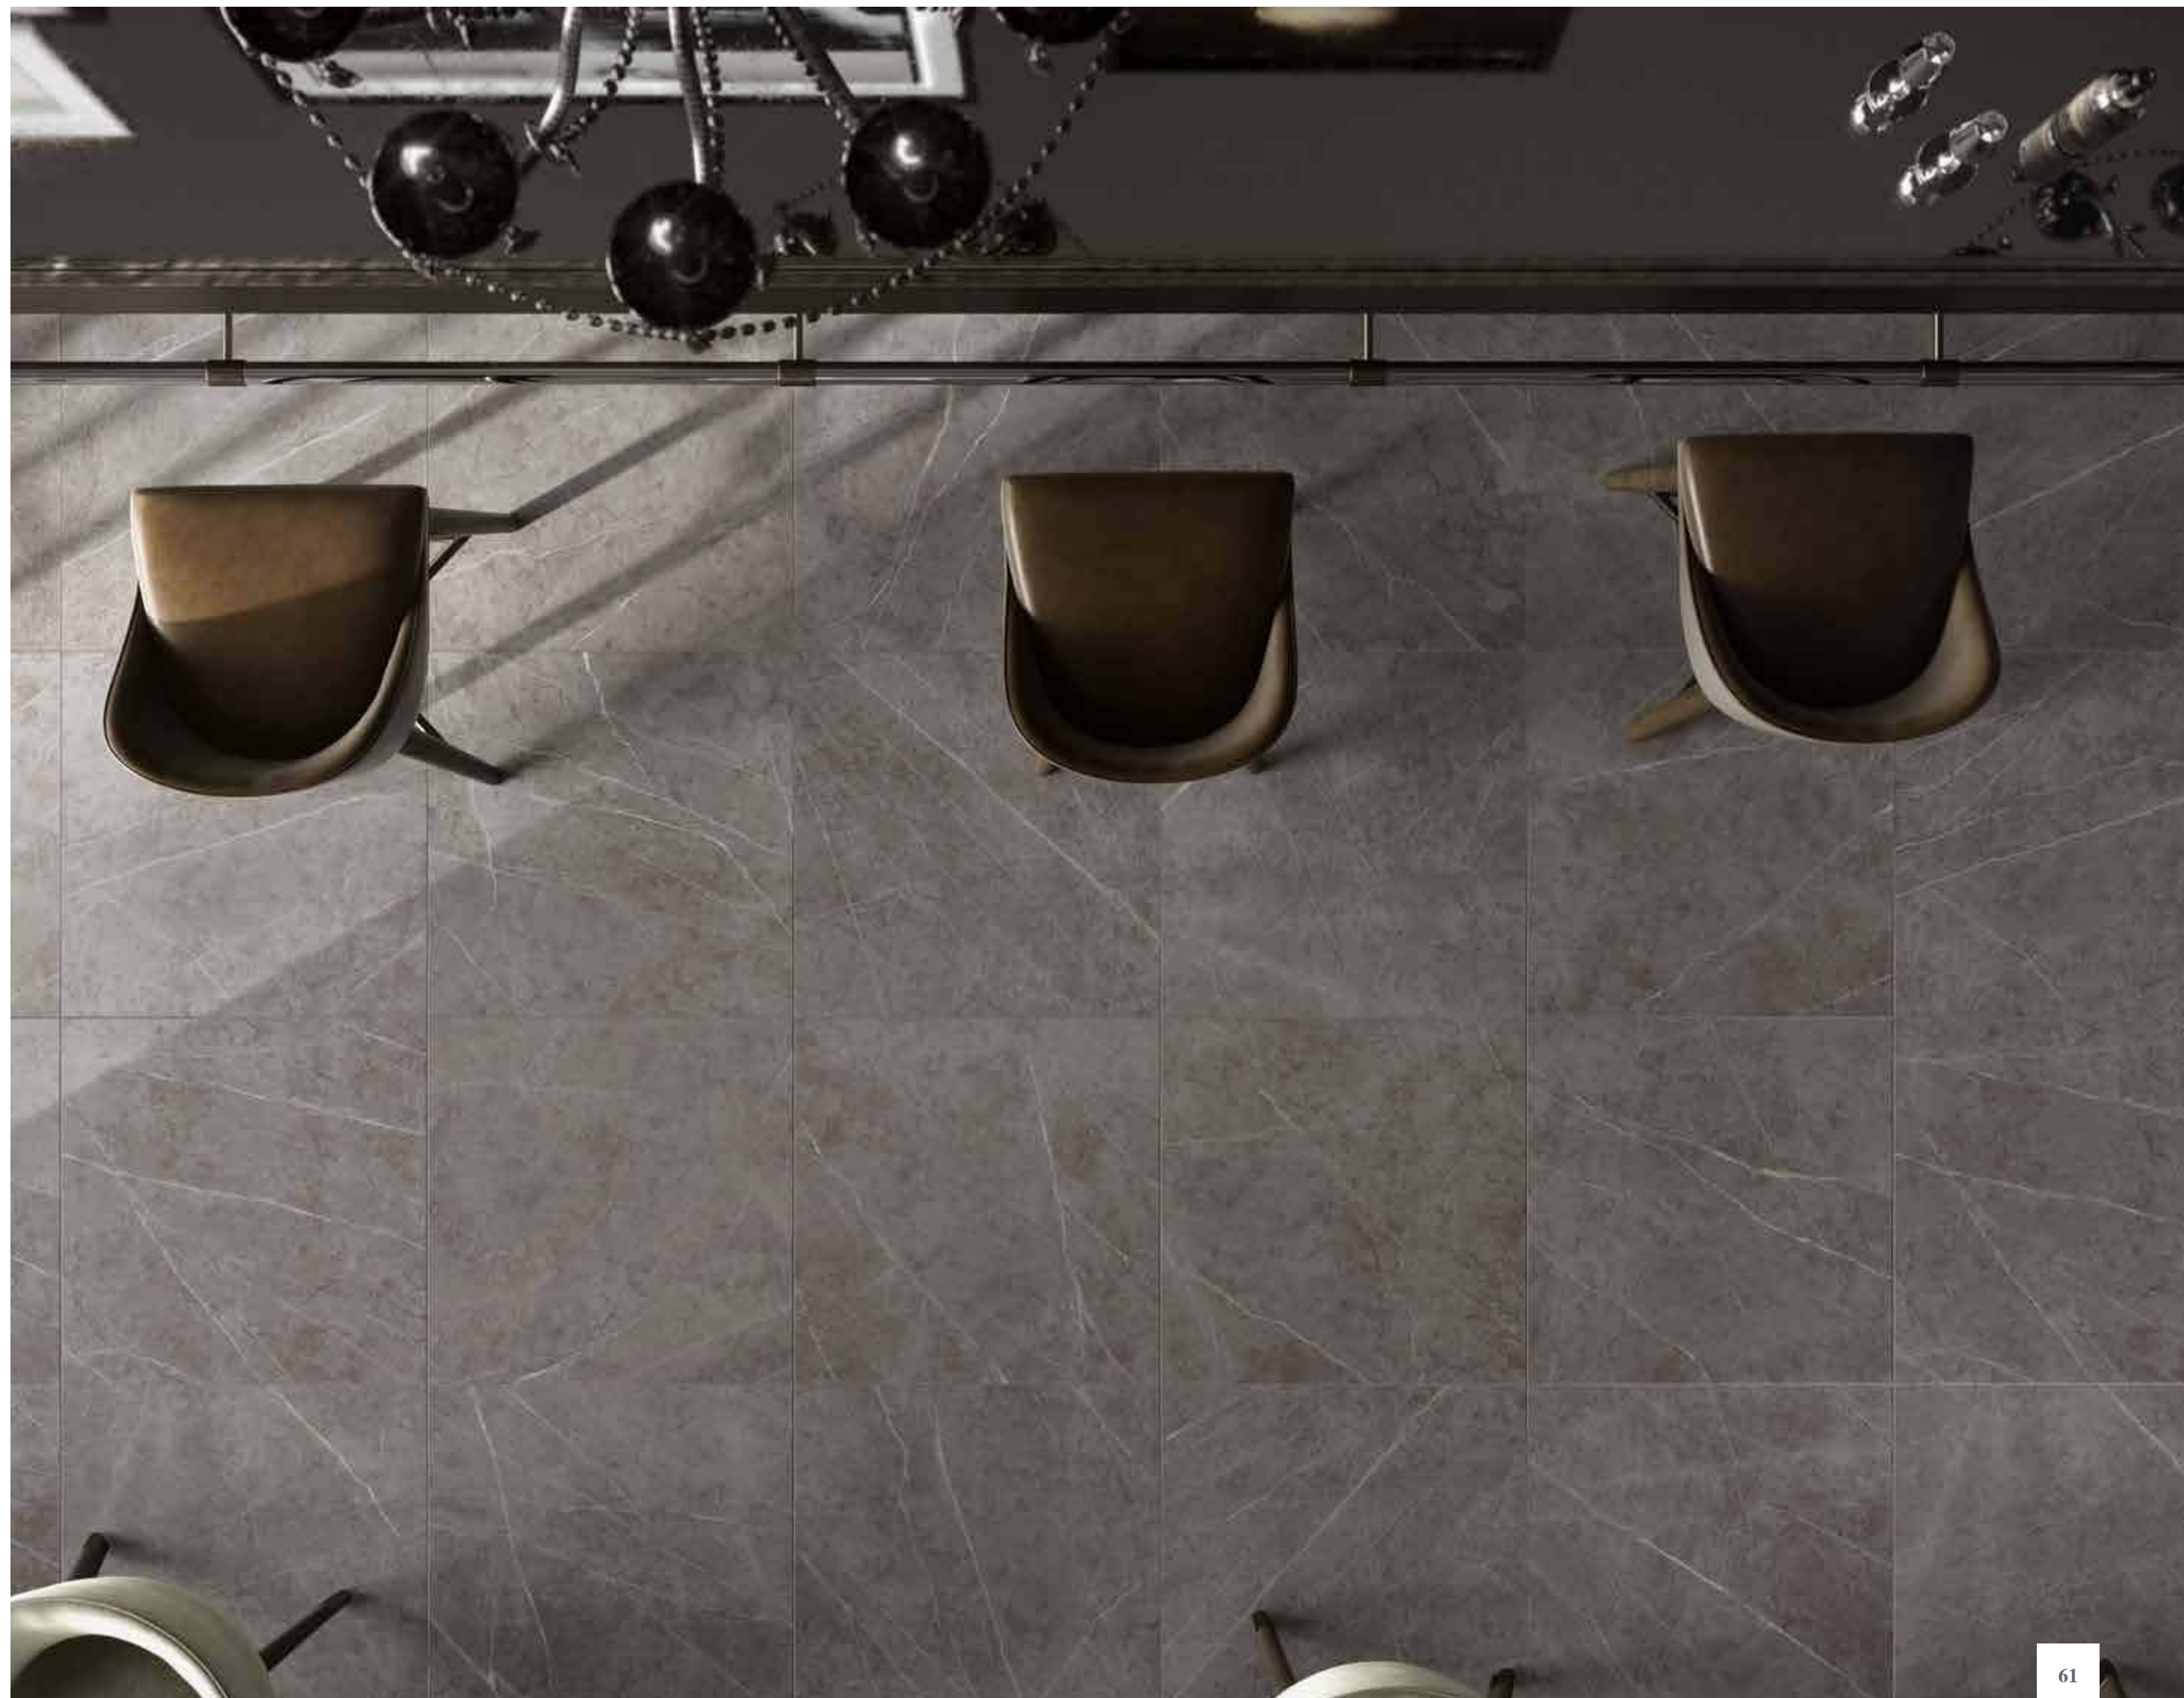

НАТУРАЛЬНАЯ
ПОВЕРХНОСТЬ
ПЛИТОК ЯРКО
ОТРАЖАЕТ В
СВОЕЙ НЕЖНОЙ НА
ОЩУПЬ ФАКТУРЕ
ДРАГОЦЕННУЮ
КРАСОТУ МРАМОРА

MORBIDA AL TATTO,
PIACEVOLE ALLA
VISTA: LA FINITURA
NATURALE ESPRIME
LA NATURALEZZA
PREZIOSA DEL
MARMO

*SOFT TO THE TOUCH
AND PLEASING TO THE
EYE: THE NATURAL
FINISH EXPRESSES THE
PRECIOUS NATURALNESS
OF MARBLE*