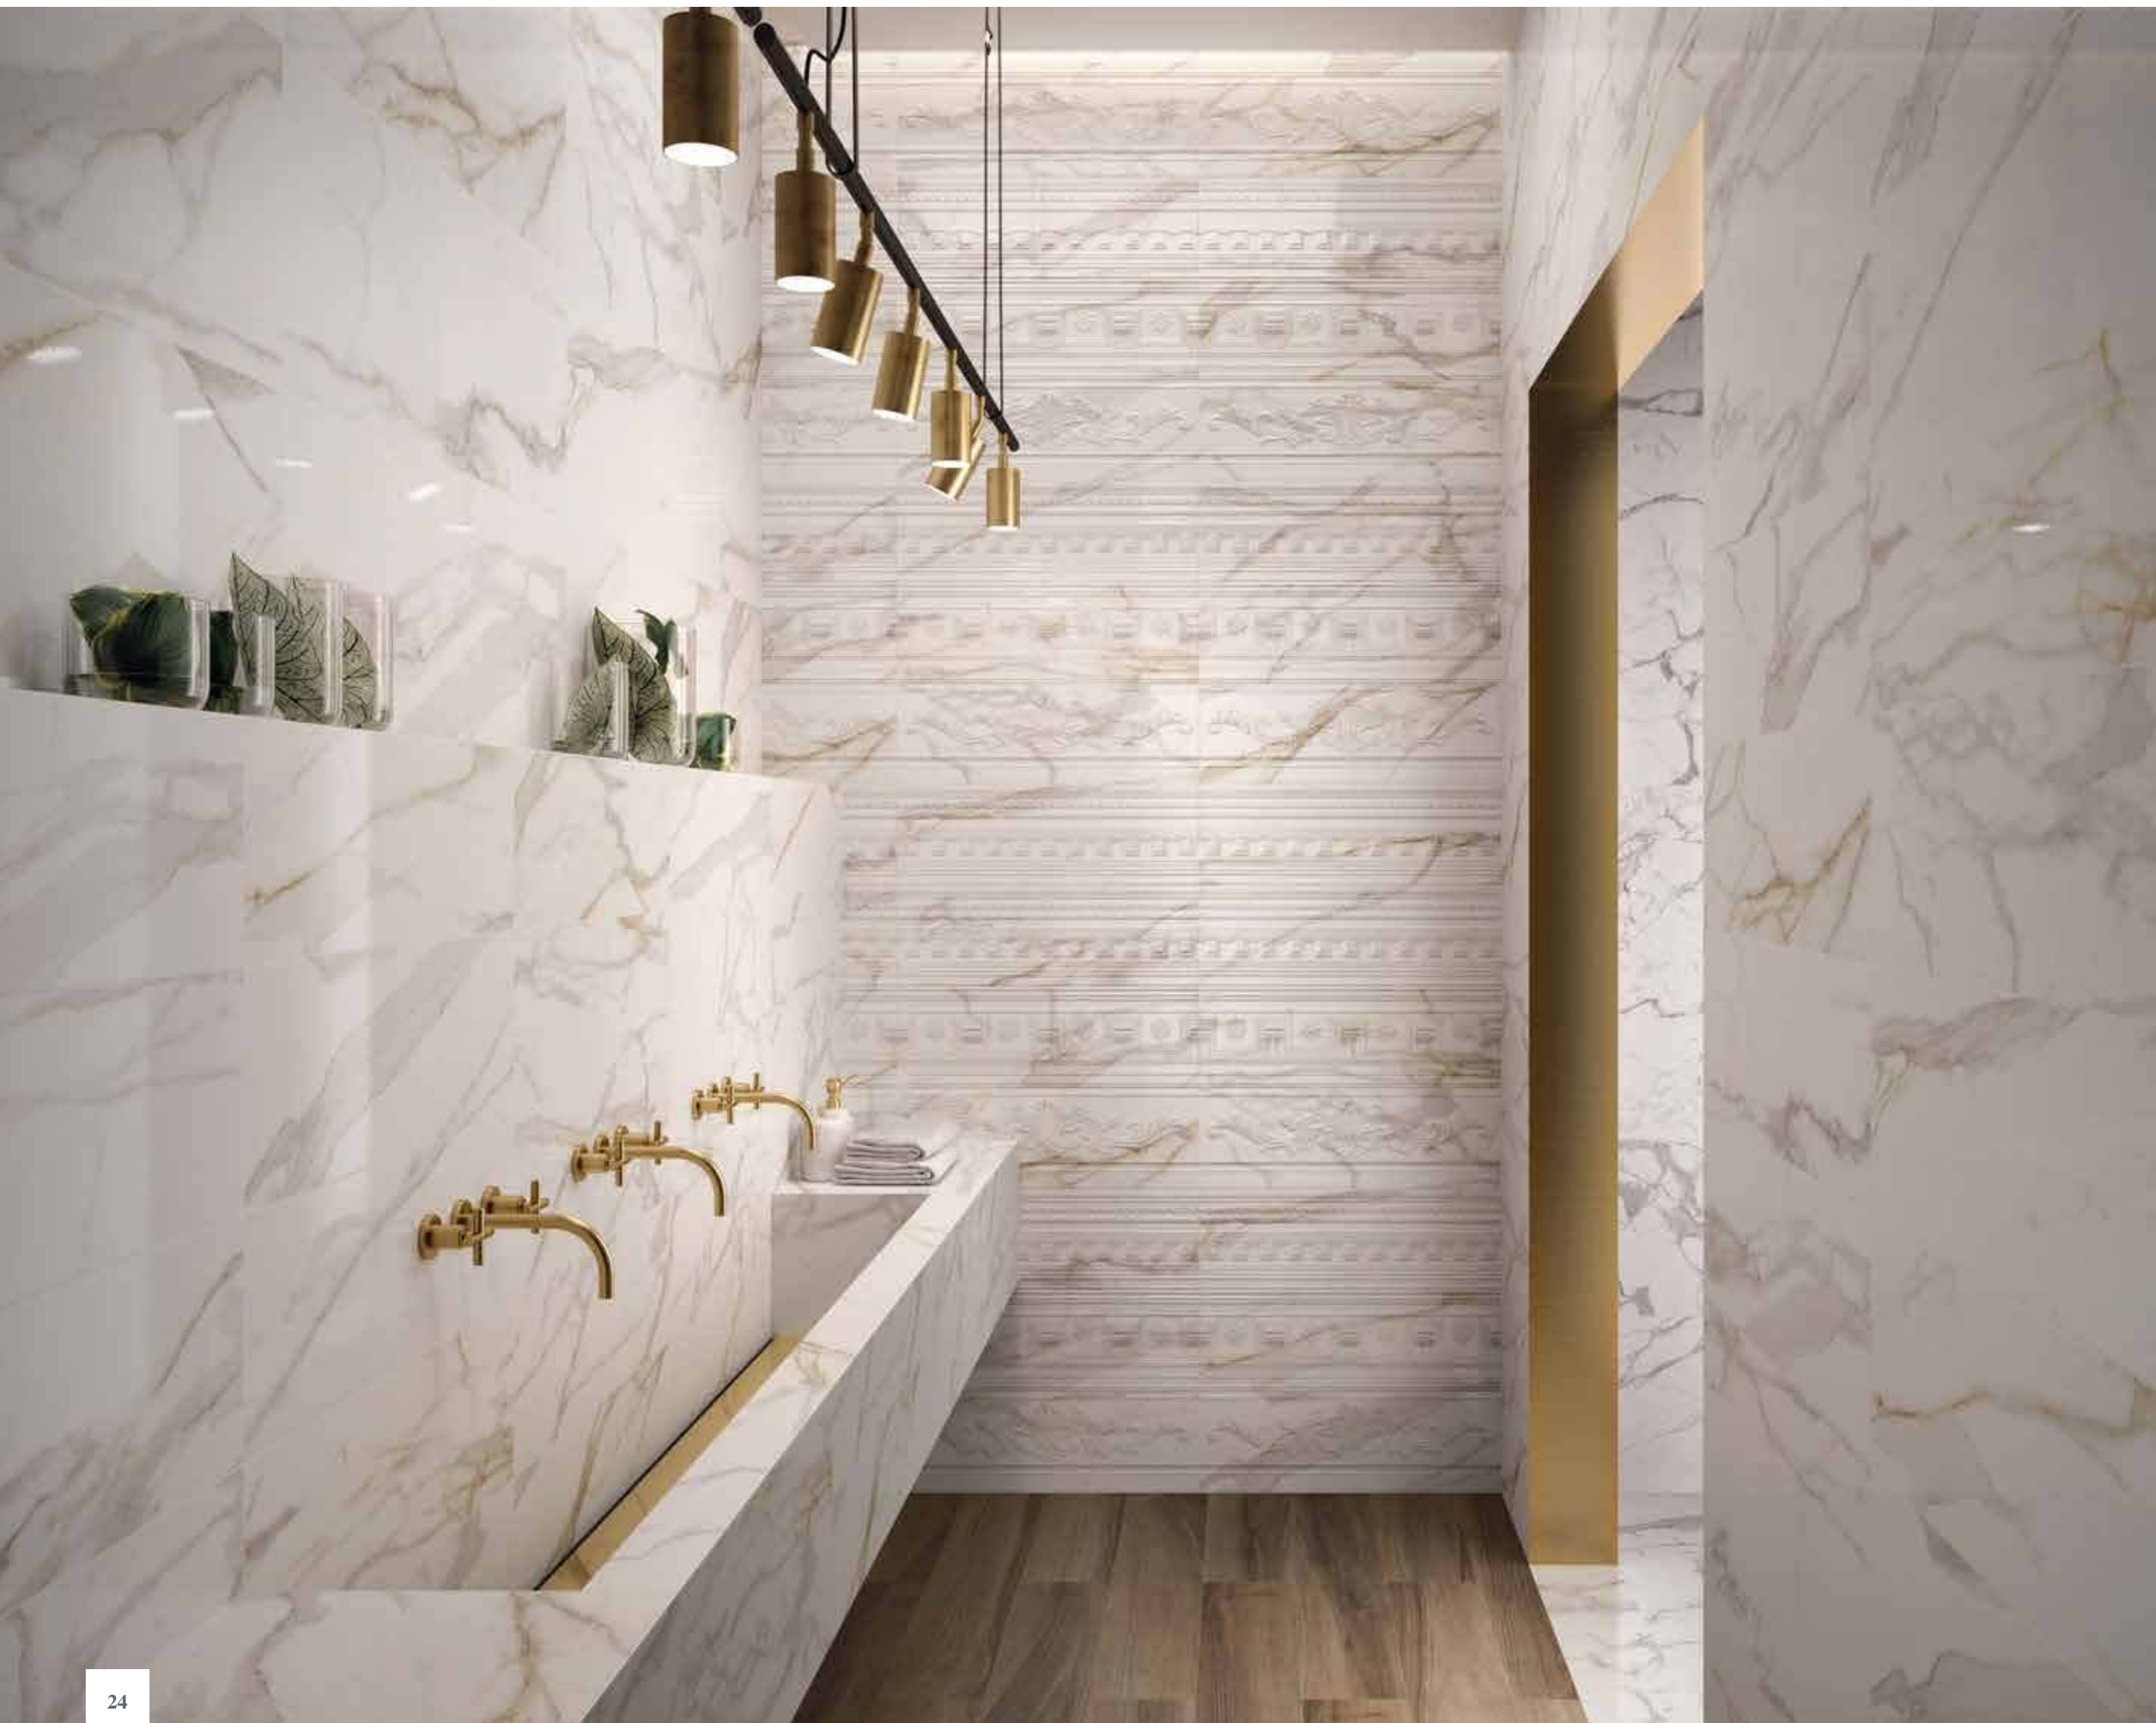

ЯРКИЙ БЛЕСК

Яркая поверхность настенной плитки из белой глины Charme EVO с точностью передает блеск, цветовые оттенки и прожилковый рисунок мрамора. Лёгкий рельеф эффектно подчеркивает роскошный вид мрамора Калакатта с его фоном цвета слоновой кости и серо-бежевыми прожилками.

ESTREMA BRILLANTEZZA

Il rivestimento in pasta bianca di Charme EVO è caratterizzato da grande luminosità e da una estrema lucentezza che risalta con fedeltà tonalità, brillantezza, sfumature e venature del marmo di ispirazione. Una superficie decorata ricca di raffinati rilievi impreziosisce l'estetica dinamica del marmo Calacatta, caratterizzato da un fondo bianco avorio e da venature grigio-beige.

EXTREME SPARKLE

The Charme EVO white body cladding is characterized by tremendous brightness that perfectly highlights the colour, hues and veining of the marble of inspiration. A decorated area rich in refined reliefs enhances the dynamic look of Calacatta marble, characterized by white ivory base and grey-beige veining.