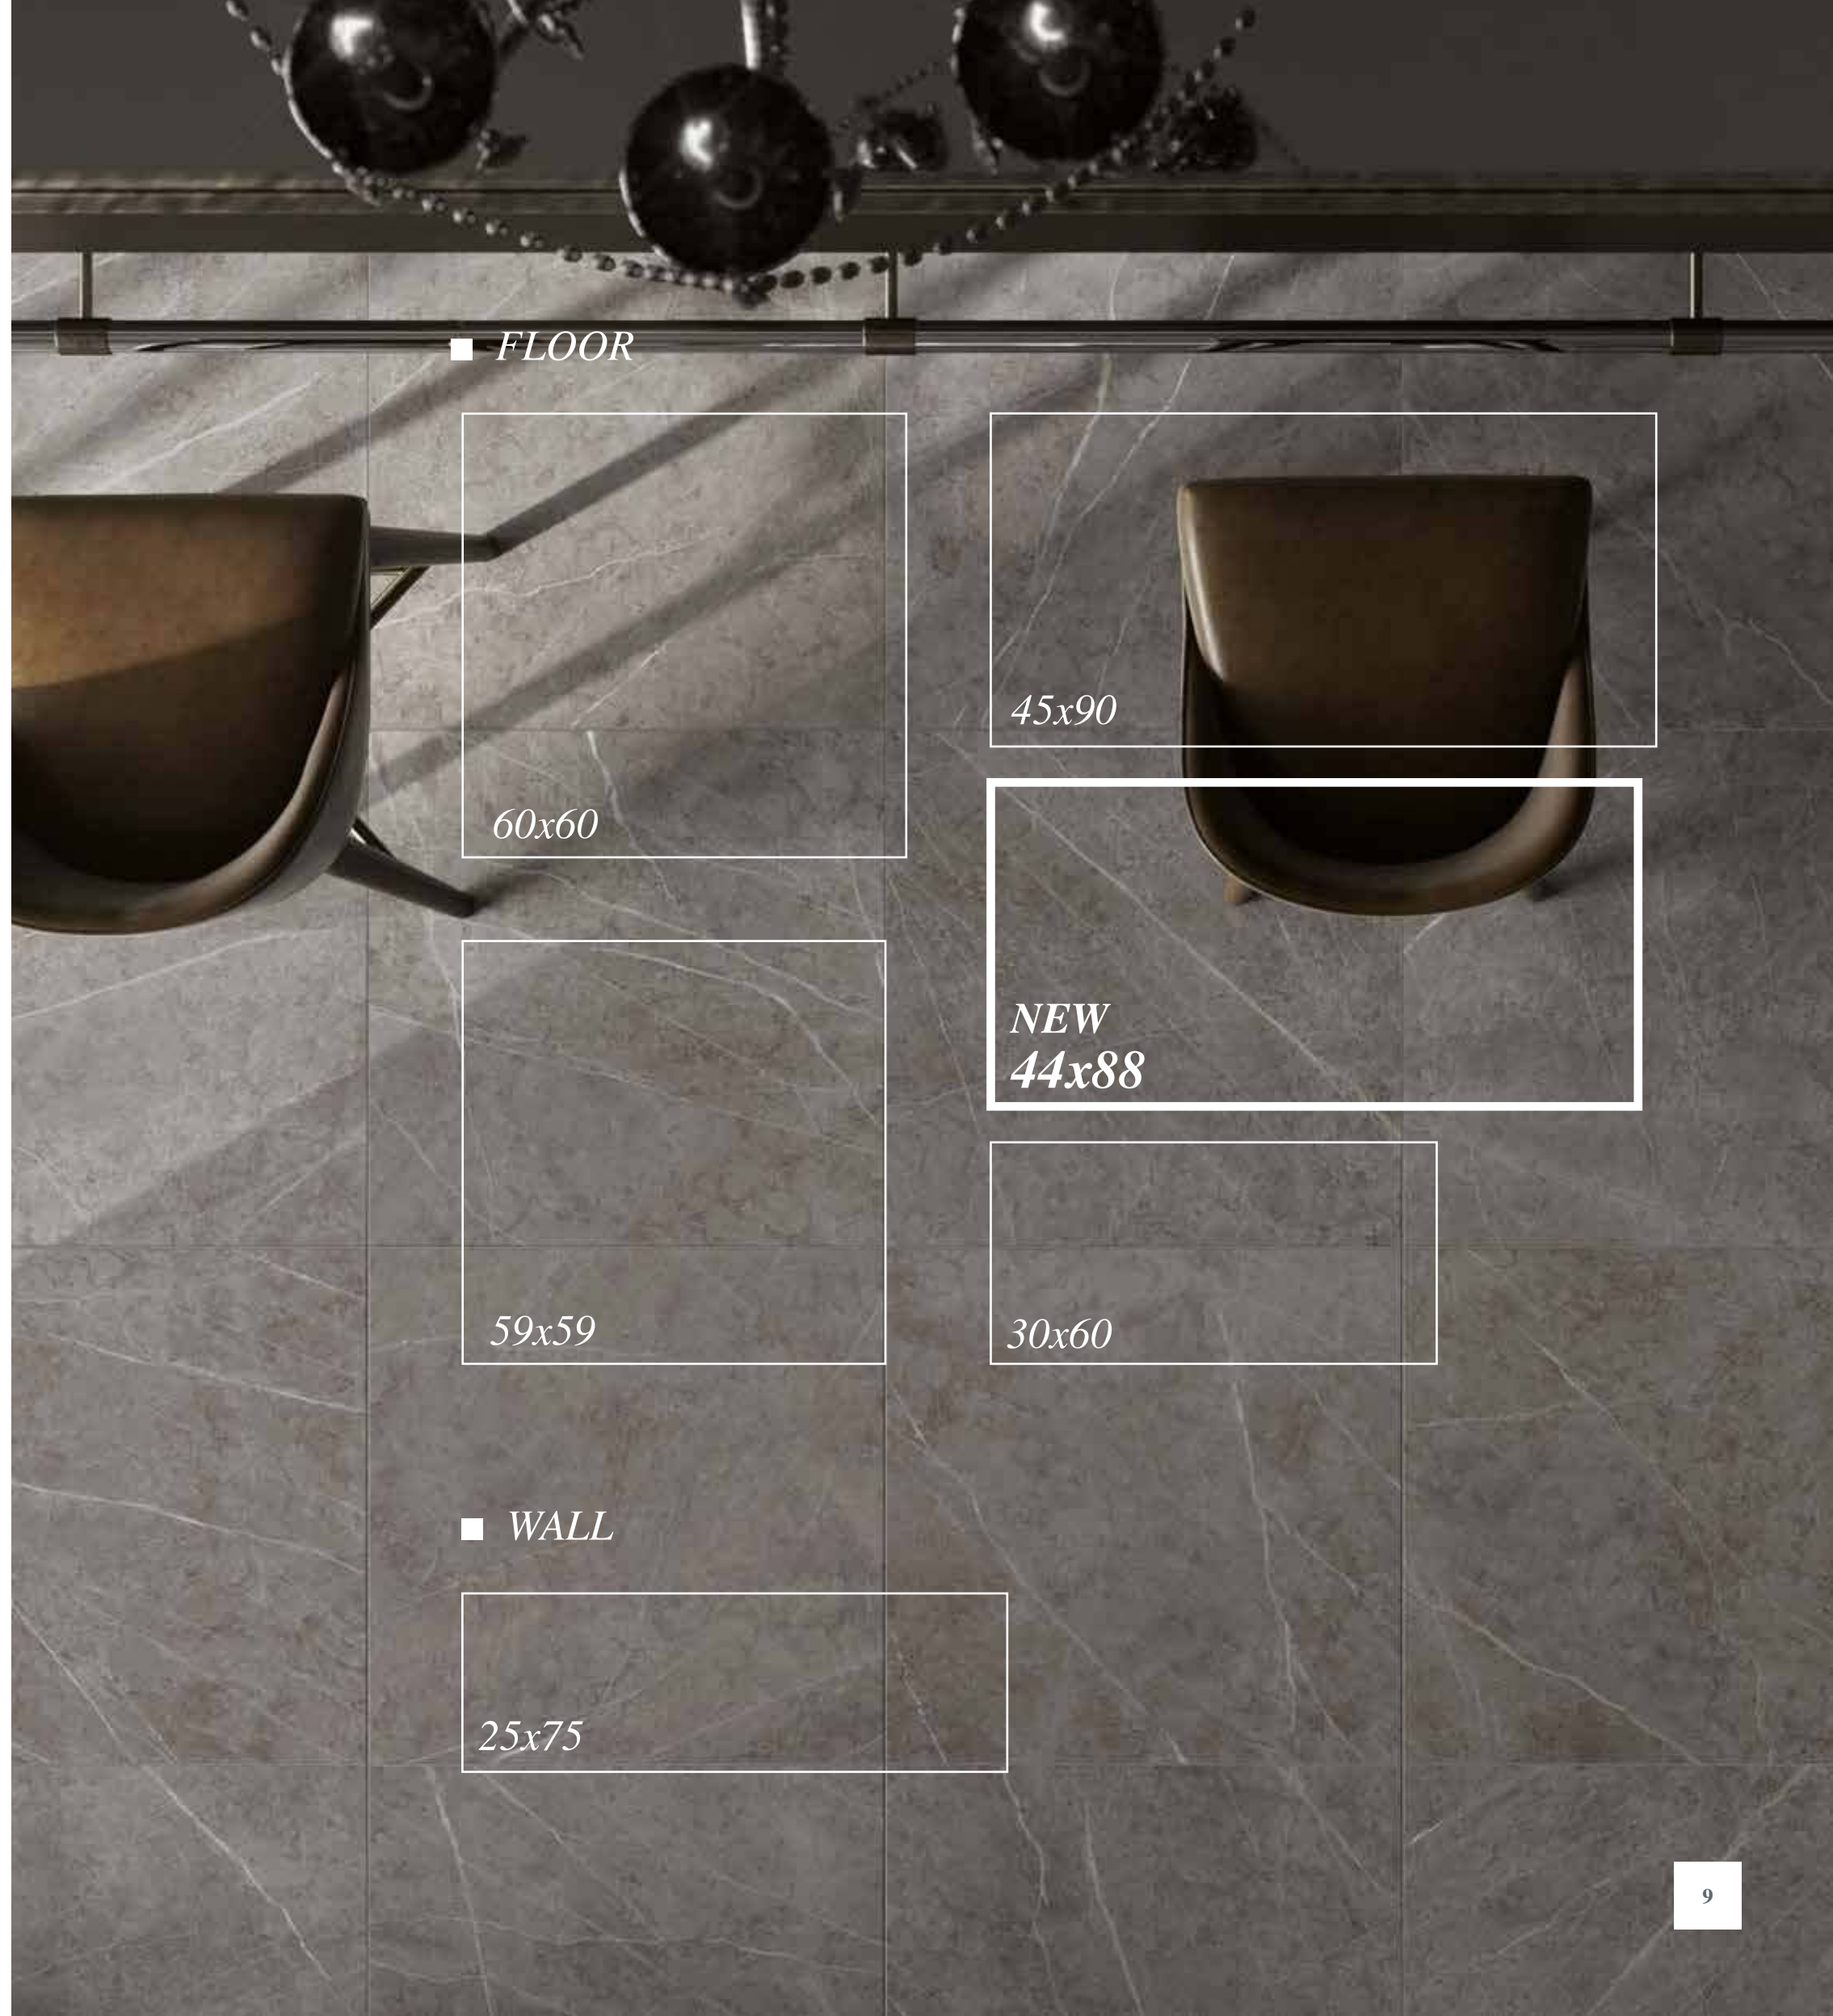

БОГАТЫЙ ВЫБОР

ПОВЕРХНОСТЕЙ

Напольная плитка с тремя видами поверхности – натуральной, патинированной и люкс– в сочетании с настенной плиткой позволяет реализовывать восхитительно цельные проекты. Широкий ассортимент включает как традиционные форматы 45x90, 25x75, 30x60, 60x60, 59x59, так и новый 44x88, доступный в поверхности Люкс.

UNA COMPLETA E PREZIOSA SELEZIONE DI SUPERFICI

Tre finiture da pavimento, naturale, cerata e lux, e il rivestimento coordinato, danno vita a un ineguagliabile progetto d'arredo. L'ampia offerta dei formati include il 45x90, 25x75, 30x60, 60x60 e 59x59 e il nuovo 44x88 disponibile nella lucidissima versione lux.

COMPLETE&PRECIOUS SURFACE SELECTION

Three finishes for floors, natural, waxed and lux, as well as the matching wall tile, give rise to an unrivalled furnishing project. The wide range of formats include 45x90, 25x75, 30x60, 60x60 and 59x59 as well as the new 44x88 size available in the extremely shiny Lux version.

CHARME
EVO

■ FLOOR

60x60

45x90

NEW
44x88

59x59

30x60

■ WALL

25x75