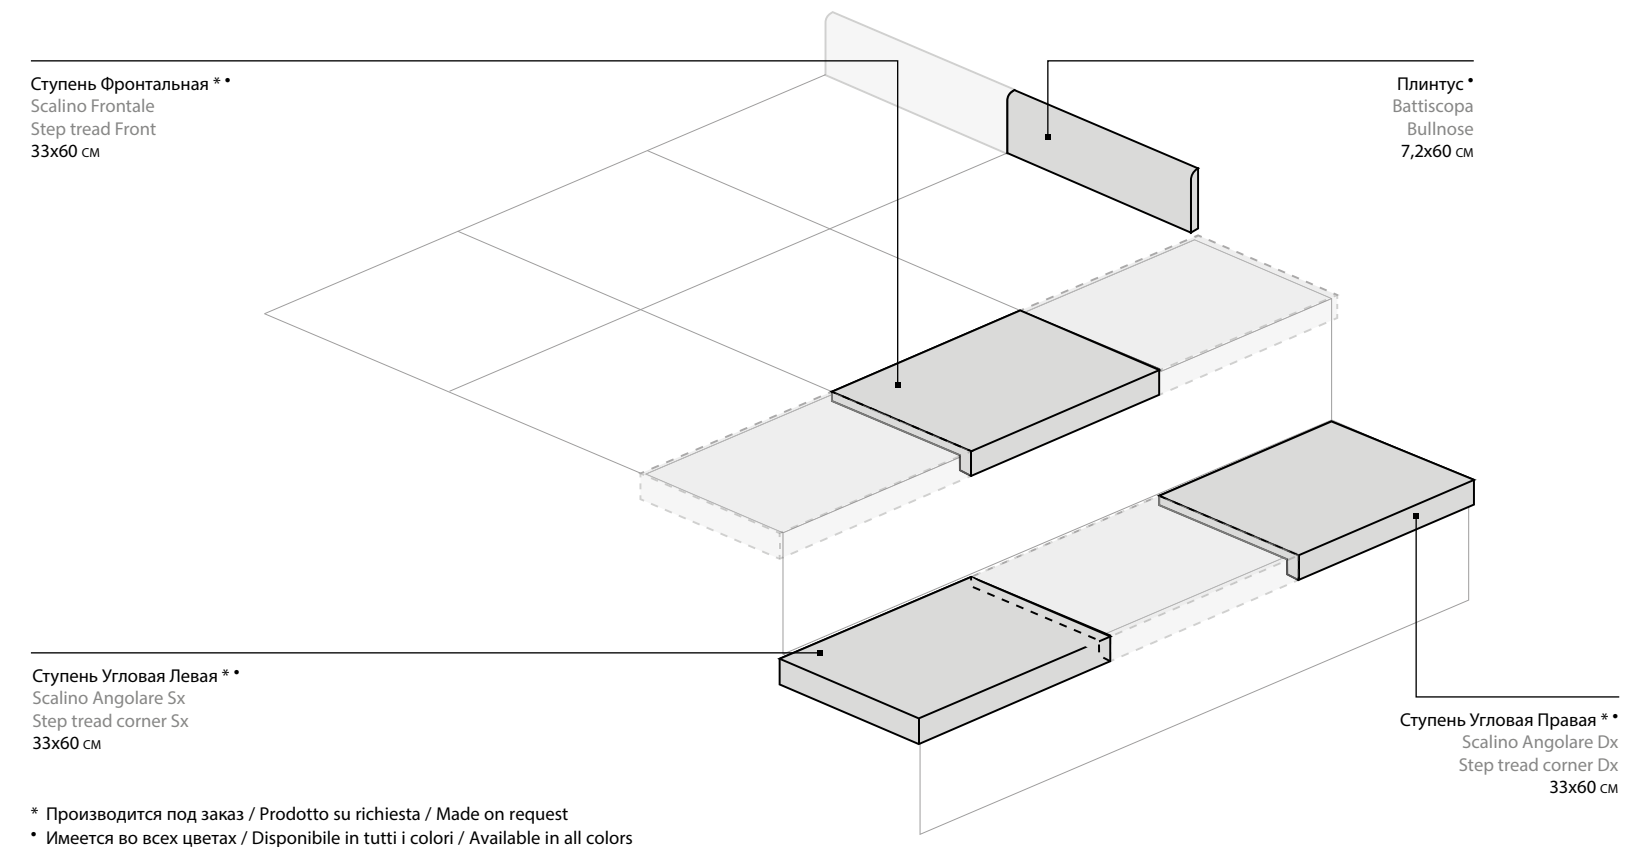

СПЕЦИАЛЬНЫЕ ИЗДЕЛИЯ / PEZZI SPECIALI / TRIM PIECES

* Производится под заказ / Prodotto su richiesta / Made on request
* Имеется во всех цветах / Disponibile in tutti i colori / Available in all colors