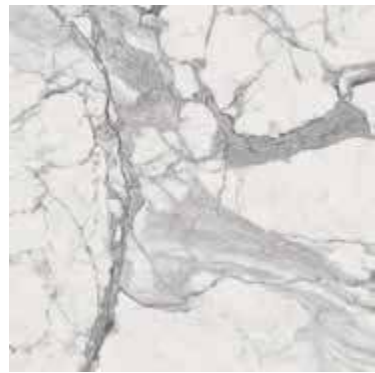

ДОСТУПНЫЕ ЦВЕТА/ COLORI DISPONIBILI / AVAILABLE COLORS

Charme Evo Statuario / Шарм Эво Статуарио

60x60 CM

Charme Evo Calacatta / Шарм Эво Калакатта

Charme Evo Onyx / Шарм Эво Ониск

Charme Evo Imperiale / Шарм Эво Имперiale