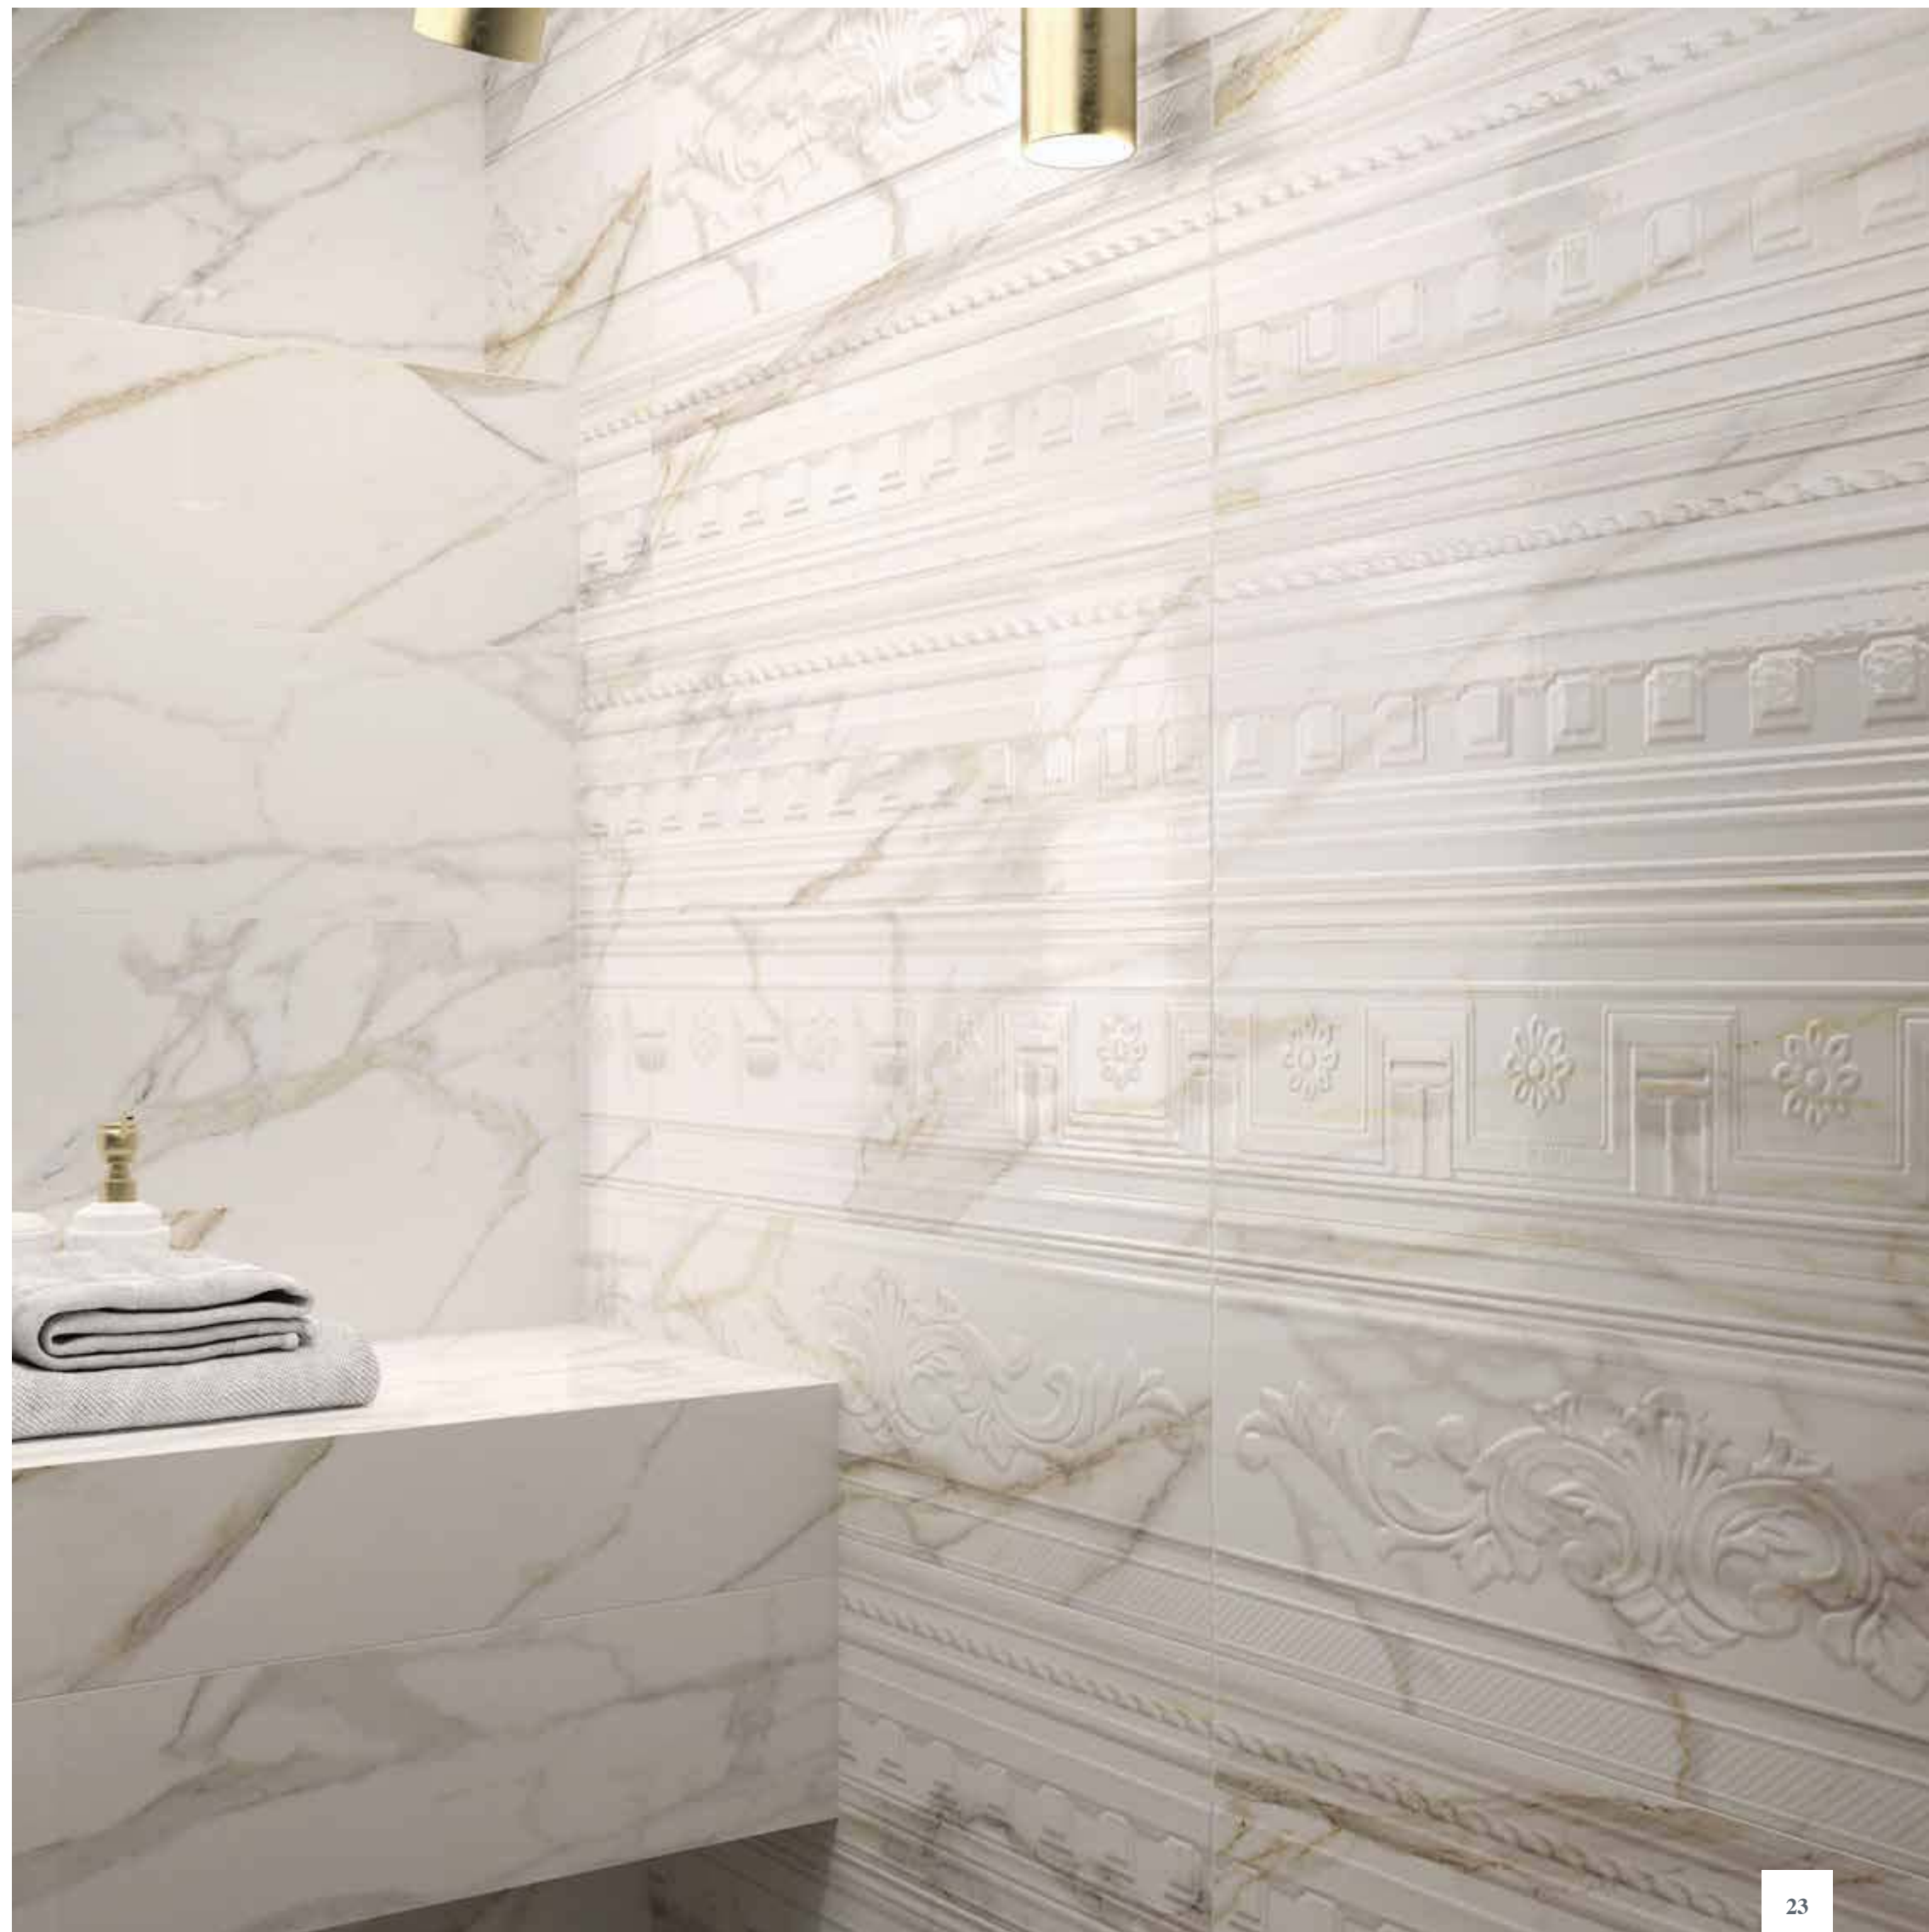

ЛЁГКИЙ РЕЛЬЕФ ПРИДАЕТ ПОВЕРХНОСТИ ПОД
МРАМОР КАЛАКАТТА СТИЛЬНУЮ ОРИГИНАЛЬНОСТЬ

RILIEVI DI SUPERFICIE CONFERISCONO ORIGINALITÀ
ALLA SUPERFICIE EFFETTO MARMO CALACATTA

*SURFACE RELIEFS GIVE ORIGINALITY
TO THE CALACATTA MARBLE EFFECT*

SX

Charme Evo Calacatta Inserto Wave 25x75 / Шарм Эво Калакатта Вставка Вэйв 25x75
Maison Brandy Naturele e Rettificato 20x120 / Мезон Бренди Натуральный И Реттифицированный 20x120

DX

Charme Evo Calacatta 25x75 / Шарм Эво Калакатта 25x75
Charme Evo Calacatta Inserto Arty 25x75 / Шарм Эво Калакатта Вставка Арти 25x75