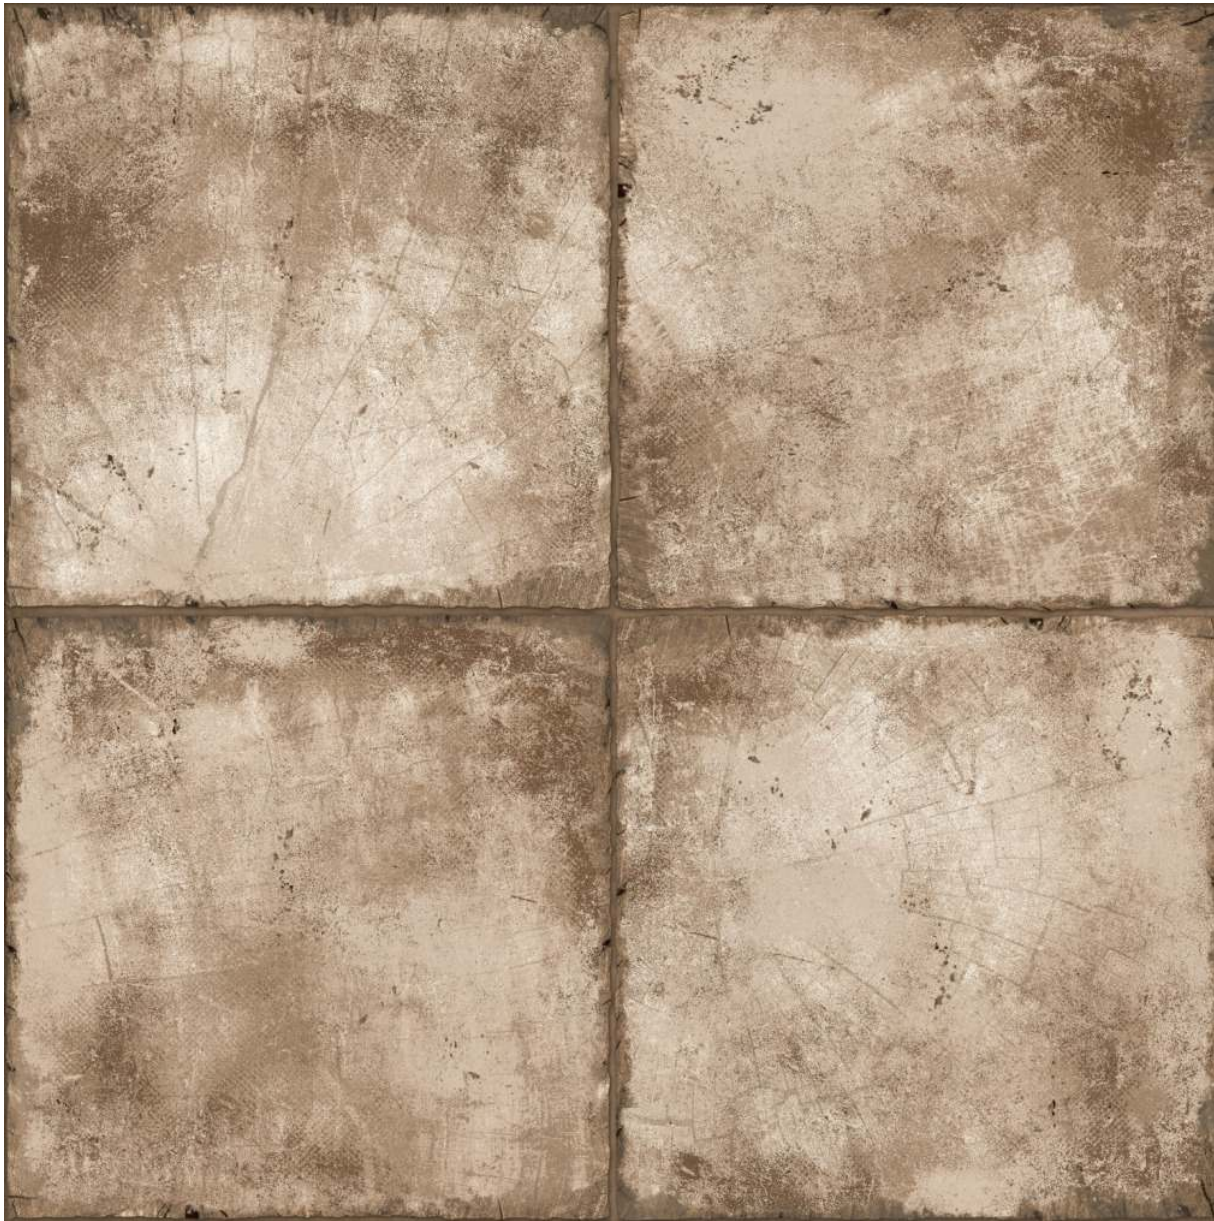

NEW
Trend

Ringwood

Ringwood

Оригинальная коллекция с орнаментом в виде полукруглого среза дерева, восхищает своей натуральностью, реалистичностью и глубиной рисунка, которая гармонично сочетается с текстурой цемента. Коллекция Ringwood представлена в двух цветовых решениях, цвета которых комбинируются между собой и позволяют воплотить самые смелые задумки.

Ringwood Brown GP6RIN21 Керамогранит 410x410

Ringwood

Ringwood Tik Brown GP6RIT21 Керамогранит 410x410

Ringwood Crema GP6RIN01 Керамогранит 410x410

Ringwood

NEW
Trend

Ringwood Tik Crema GP6RIT01 Керамогранит 410x410