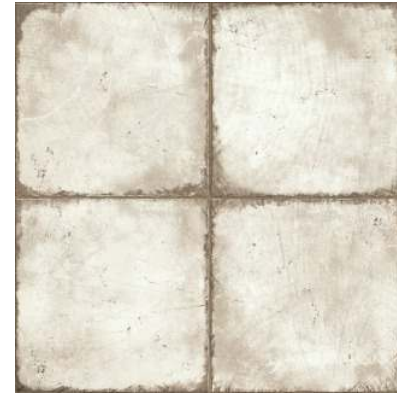

NEW
Trend

Ringwood

Ringwood

Оригинальная коллекция с орнаментом в виде полукруглого среза дерева, восхищает своей натуральностью, реалистичностью и глубиной рисунка, которая гармонично сочетается с текстурой цемента. Коллекция Ringwood представлена в двух цветовых решениях, цвета которых комбинируются между собой и позволяют воплотить самые смелые задумки.

Ringwood Brown GP6RIN21 Керамогранит 410x410

Ringwood

Ringwood Tik Brown GP6RIT21 Керамогранит 410x410

Ringwood Crema GP6RIN01 Керамогранит 410x410

Ringwood

NEW
Trend

Ringwood Tik Crema GP6RIT01 Керамогранит 410x410

1000x1920

Выставочная техническая панель под европейский формат экспозиторов 1000x1920 мм.