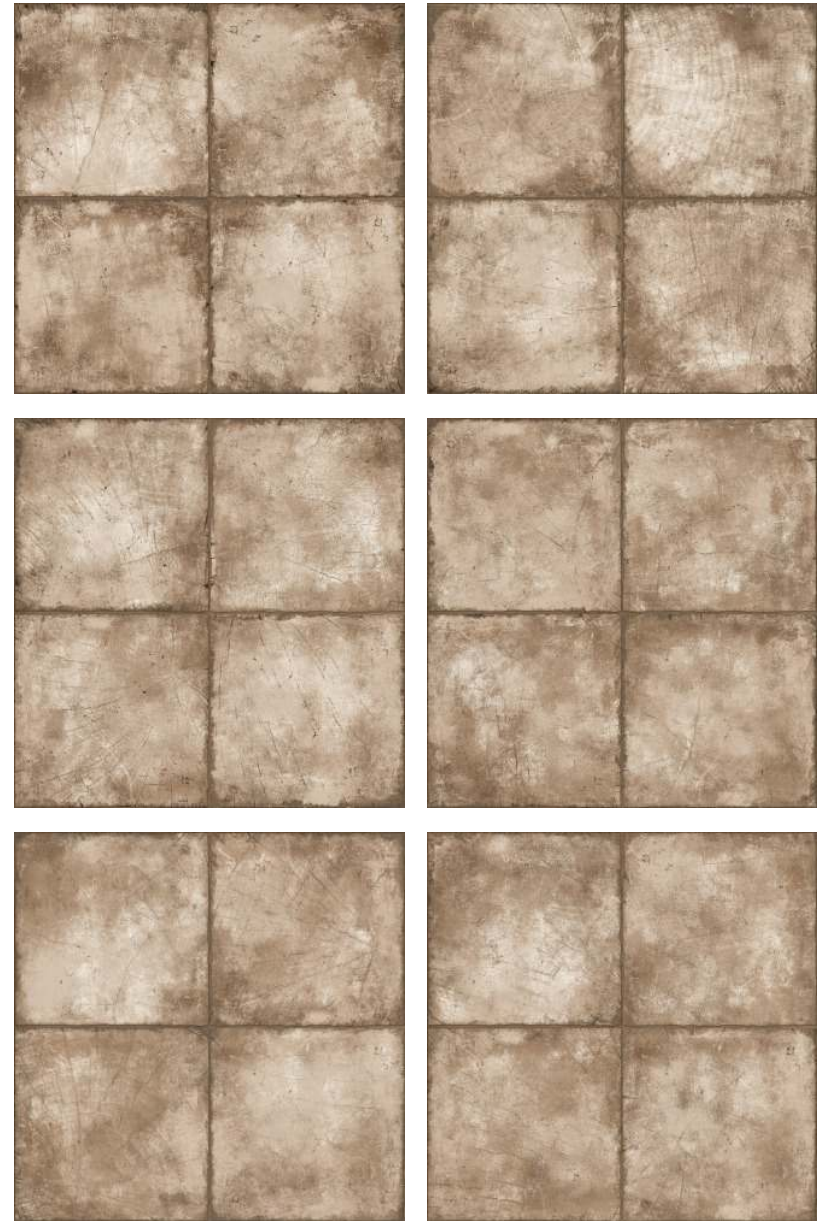

NEW
Trend

Ringwood

Ringwood

Оригинальная коллекция с орнаментом в виде полукруглого среза дерева, восхищает своей натуральностью, реалистичностью и глубиной рисунка, которая гармонично сочетается с текстурой цемента. Коллекция Ringwood представлена в двух цветовых решениях, цвета которых комбинируются между собой и позволяют воплотить самые смелые задумки.

Ringwood Brown GP6RIN21 Керамогранит 410x410

Ringwood

Ringwood Tik Brown GP6RIT21 Керамогранит 410x410

Ringwood Crema GP6RIN01 Керамогранит 410x410

Ringwood

NEW
Trend

Ringwood Tik Crema GP6RIT01 Керамогранит 410x410

1000x1920

Выставочная техническая панель под европейский формат экспозиторов 1000x1920 мм.