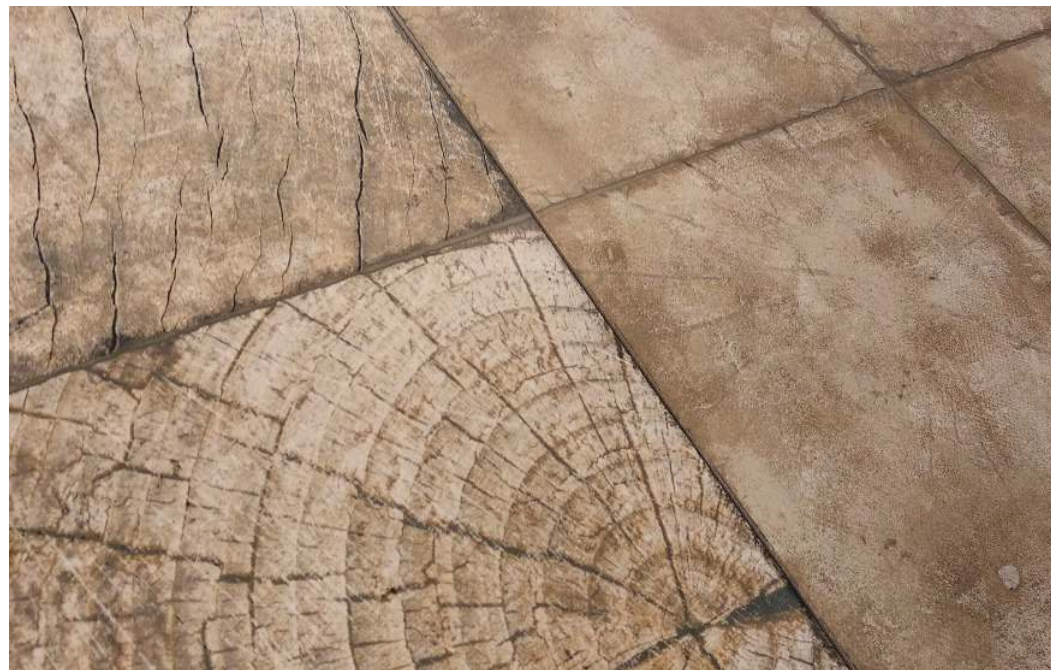

NEW
Trend

Ringwood

Ringwood

Оригинальная коллекция с орнаментом в виде полукруглого среза дерева, восхищает своей натуральностью, реалистичностью и глубиной рисунка, которая гармонично сочетается с текстурой цемента. Коллекция Ringwood представлена в двух цветовых решениях, цвета которых комбинируются между собой и позволяют воплотить самые смелые задумки.

Ringwood Brown GP6RIN21 Керамогранит 410x410

Ringwood

Ringwood Tik Brown GP6RIT21 Керамогранит 410x410

Ringwood Crema GP6RIN01 Керамогранит 410x410

Ringwood

NEW
Trend

Ringwood Tik Crema GP6RIT01 Керамогранит 410x410

1000x1920

Выставочная техническая панель под европейский формат экспозиторов 1000x1920 мм.