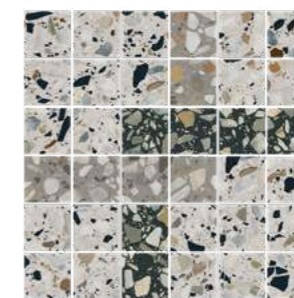

SG6531\MM
Декор Бричиола 1 мозаичный
лаппатированный 30x30
Decor Briciola 1 mosaic lappato