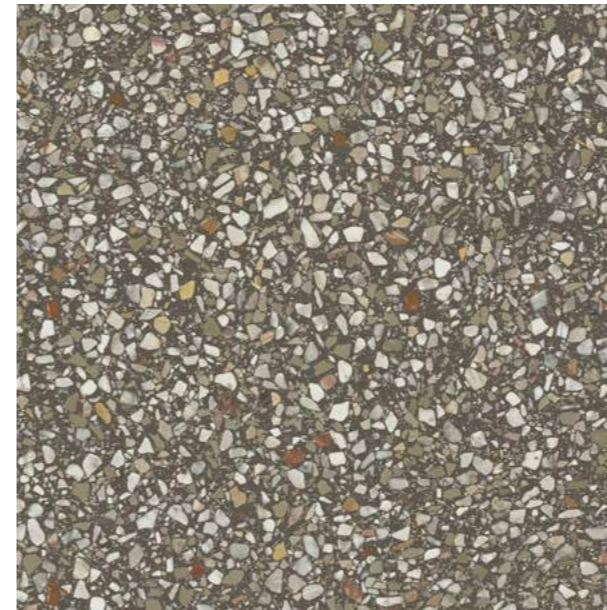

**SG653222R**  
Бричиола бежевый светлый лапатированный  
обрезной 60x60  
Briciola light beige lappato rectified

**SG653422R**  
Бричиола коричневый лапатированный  
обрезной 60x60  
Briciola beown lappato rectified