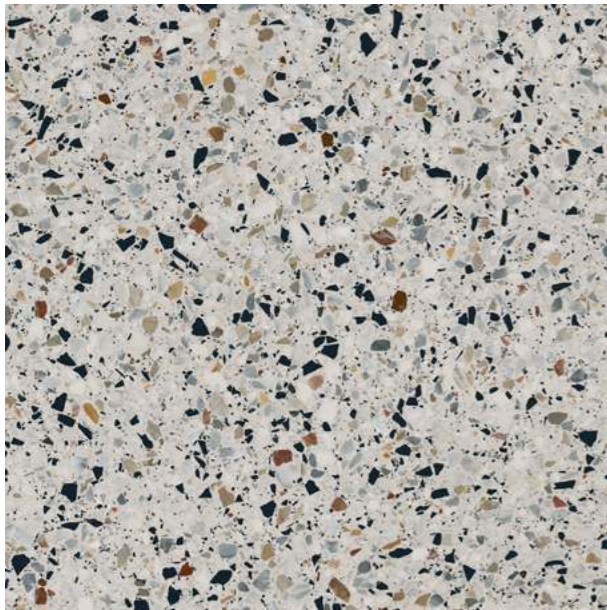

SG653122R
Бричиола белый лапатированный
обрезной 60x60
Briciola white lappato rectified