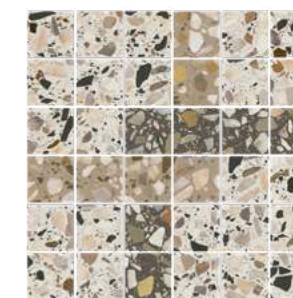

SG6532\MM
Декор Бричиола 2 мозаичный
лаппатированный 30x30
Decor Briciola 2 mosaic lappato