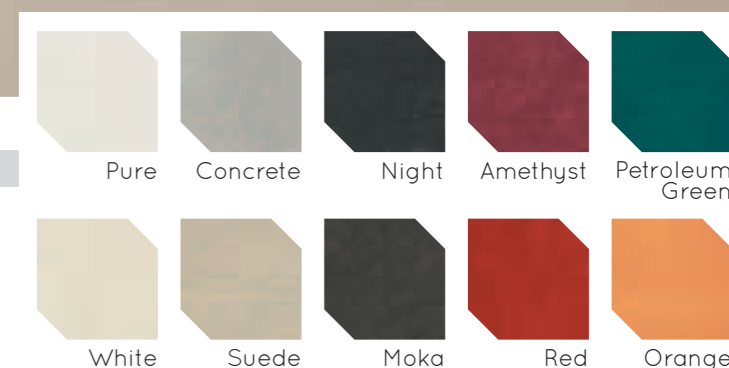

atlas concorde

MINIBRICK

30,5x30,5

atlas concorde

Metropolitan design hints for the mosaic with rectangular tesserae enriched with lustre and metallised glazes.

Design métropolitain pour la mosaïque aux tesselles rectangulaires, enrichies de lustres et d'émaux métallisés.

Design metropolitano per il mosaico con tessere rettangolari, arricchite con lustri e smalti metallizzati.

Großstädtisches Design für das Mosaik mit rechteckigen Steinen, bereichert durch metallisierende Glitter und Glasuren.

Diseño metropolitano para el mosaico con teselas rectangulares, enriquecidas con lustres y esmaltes metalizados.

Мегаполисный дизайн мозаики, составленной из прямоугольных элементов с металлическим блеском.

Colours