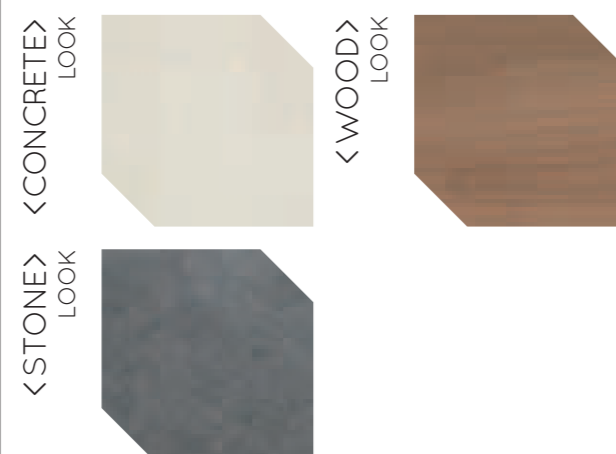

FLOOR MATCH TIPS