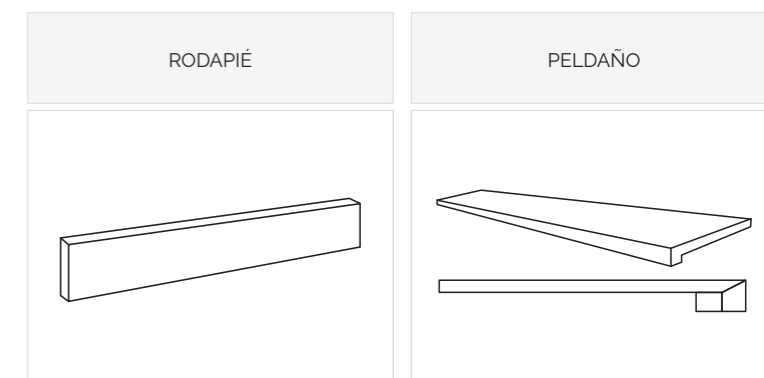

Malla Garbi Gray
30x30 (5x5)

Malla Garbi Latte 30x30 (5)

Formatos / Formats

Piezas complementarias
Complementary Tiles / Pièces Complémentaires

Formato	Precio	Pz/cj	Pz/pl	M²/cj	M²/pl	Cj/pl	Kg/cj	Kg/Total
30x60 (C)	PS-182	6	288	1,08	51,84	48	23	1124
60x60	PS-182	4	120	1,44	43,2	30	30	920
60x120	PS-290	2	64	1,44	46,08	32	35	1145
120x120	PS-460	1	36	1,44	51,84	36	38,4	1422,4
75x75	PS-226	3	90	1,69	50,7	30	41,2	1256
75x150	PS-290	1	40	1,13	45,2	40	28	1184
90x90	PS-269	2	54	1,62	43,74	27	40	1110
90x180	PS-506	1	24	1,62	38,88	24	45,5	1152
MALLA HEX	Consultar/Consult	9	432	0,65	31,2	48	13,5	668
MALLA TRIS	Consultar/Consult	7	336	0,63	30,24	48	15,4	759,2
MALLA (5)	Consultar/Consult	11	462	1	42	42	23,1	990,2