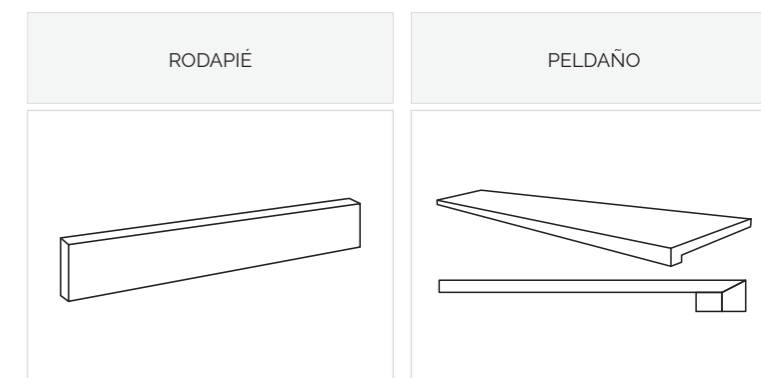

Malla Tris Olympia Topo
30x30 (5,7x5,7x5,7)

Malla Tris Olympia Perla
30x30 (5,7x5,7x5,7)

Malla Tris Olympia Gris
30x30 (5,7x5,7x5,7)

Malla Tris Olympia Marengo
30x30 (5,7x5,7x5,7)

Malla Olympia Arena
30x30 (5x5)

Malla Olympia Topo
30x30 (5x5)

Malla Olympia Perla
30x30 (5x5)

Malla Olympia Gris
30x30 (5x5)

Malla Olympia Marengo
30x30 (5x5)

Olympia Marengo 30x60-60x60
Malla Olympia Marengo 30x30 (5)

Piezas complementarias
Complementary Tiles / Pièces Complémentaires