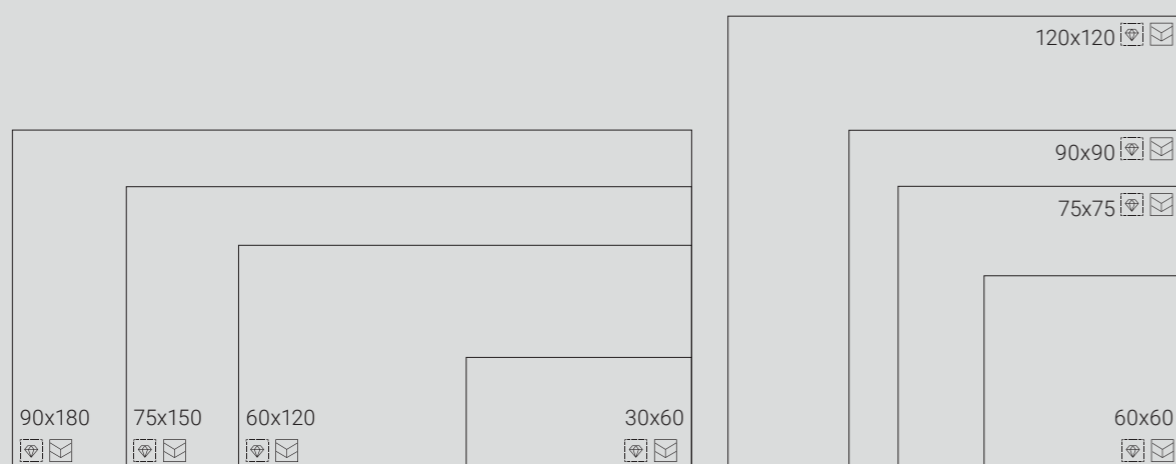

Formatos / Formats

Formato	Precio	Pz/cj	Pz/pl	M²/cj	M²/pl	Cj/pl	Kg/cj	Kg/Total
30x60 (C)	PS-182	6	288	1,08	51,84	48	23	1124
60x60	PS-182	4	120	1,44	43,2	30	30	920
60x120	PS-290	2	64	1,44	46,08	32	35	1145
120x120	PS-460	1	36	1,44	51,84	36	38,4	1422,4
75x75	PS-226	3	90	1,69	50,7	30	41,2	1256
75x150	PS-290	1	40	1,13	45,2	40	28	1184
90x90	PS-269	2	54	1,62	43,74	27	40	1110
90x180	PS-506	1	24	1,62	38,88	24	45,5	1152
MALLA HEX	Consultar/Consult	9	432	0,65	31,2	48	13,5	668
MALLA TRIS	Consultar/Consult	7	336	0,63	30,24	48	15,4	759,2
MALLA (5)	Consultar/Consult	11	462	1	42	42	23,1	990,2

Porcelux 30x60 / 60x60 / 60x120 / 120x120 / 75x75 / 75x150 / 90x90 / 90x180
11.81"x23.62" / 23.62"x23.62" / 23.62"x47.24" / 47.24"x47.24" /
29.53"x29.53" / 29.53"x59.06" / 35.43"x35.43" / 35.43"x70.87"