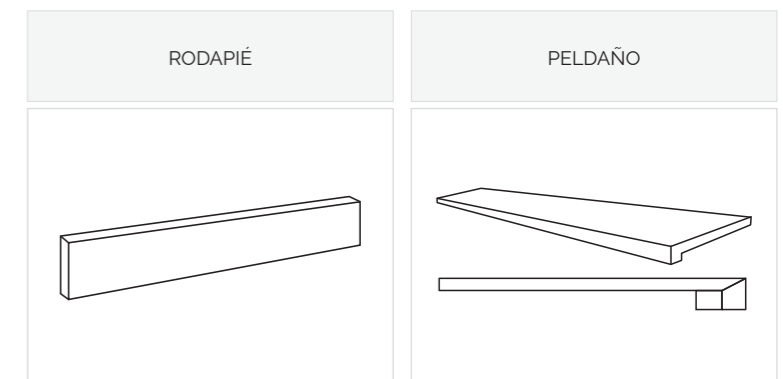

Malla Dolomita Cream
30x30 (5x5)

Malla Tris Dolomita Cream
30x30 (5,7x5,7x5,7)

Malla Hex Dolomita Cream
32,5x22,5

Piezas complementarias
Complementary Tiles / Pièces Complémentaires

Formato	Precio	Pz/cj	Pz/pl	M ² /cj	M ² /pl	Cj/pl	Kg/cj	Kg/Total
30x60 (C)	PS-182	6	288	1,08	51,84	48	22	1076
60x60	PS-182	4	120	1,44	43,2	30	30,2	926
60x120	PS-290	2	64	1,44	46,08	32	35	1145
120x120	PS-460	1	36	1,44	51,84	36	38,4	1422,4
75x75	PS-226	3	90	1,69	50,7	30	41,2	1256
75x150	PS-290	1	40	1,13	45,2	40	28	1184
90x90	PS-269	2	54	1,62	43,74	27	40	1110
90x180	PS-506	1	24	1,62	38,88	24	45,5	1152
MALLA HEX	Consultar/Consult	9	432	0,65	31,2	48	13,5	668
MALLA TRIS	Consultar/Consult	7	336	0,63	30,24	48	15,4	759,2
MALLA (5)	Consultar/Consult	11	462	1,00	42	42	23,00	986