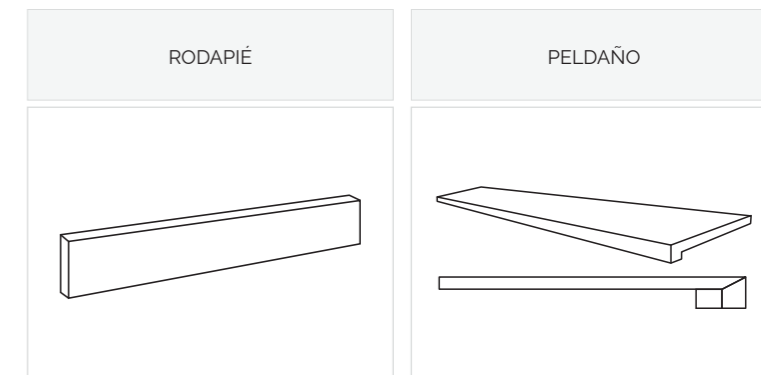

Piezas complementarias
Complementary Tiles / Pièces Complémentaires