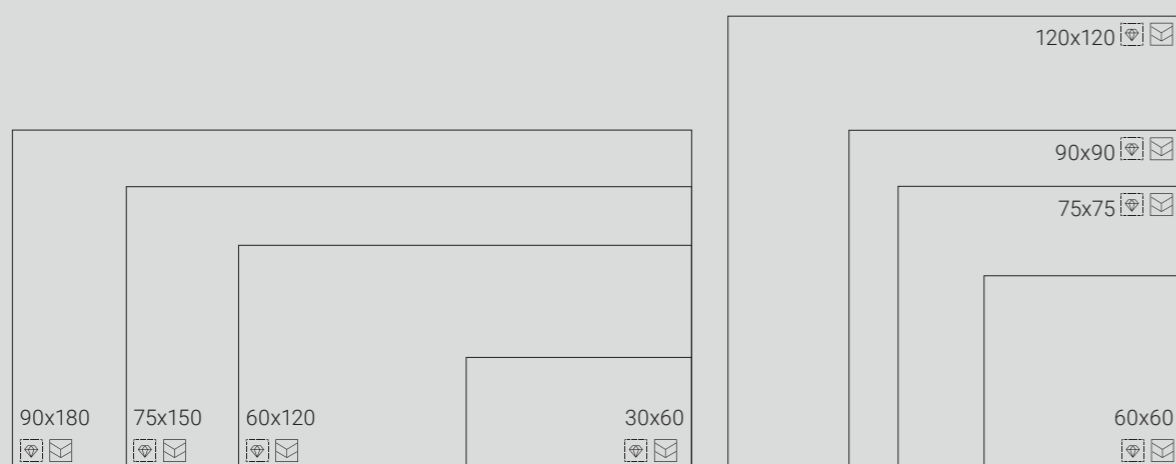

32,5x22,5

30x30
(5,7x5,7x5,7)

30x30 (5x5)

Formatos / Formats

Formato	Precio	Pz/cj	Pz/pl	M²/cj	M²/pl	Cj/pl	Kg/cj	Kg/Total
30x60 (C)	PS-182	6	288	1,08	51,84	48	23	1124
60x60	PS-182	4	120	1,44	43,2	30	30	920
60x120	PS-290	2	64	1,44	46,08	32	35	1145
120x120	PS-460	1	36	1,44	51,84	36	38,4	1422,4
75x75	PS-226	3	90	1,69	50,7	30	41,2	1256
75x150	PS-290	1	40	1,13	45,2	40	28	1184
90x90	PS-269	2	54	1,62	43,74	27	40	1110
90x180	PS-506	1	24	1,62	38,88	24	45,5	1152
MALLA HEX	Consultar/Consult	9	432	0,65	31,2	48	13,5	668
MALLA TRIS	Consultar/Consult	7	336	0,63	30,24	48	15,4	759,2
MALLA (5)	Consultar/Consult	11	462	1	42	42	23,1	990,2