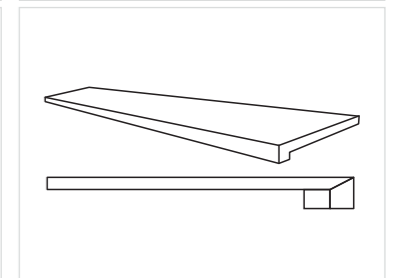

32,5x22,5

30x30
(5,7x5,7x5,7)

30x30 (5x5)

Formatos / Formats

Piezas complementarias
Complementary Tiles / Pièces Complémentaires

RODAPIÉ

PELDAÑO

Formato	Precio	Pz/cj	Pz/pl	M²/cj	M²/pl	Cj/pl	Kg/cj	Kg/Total
30x60 (C)	PS-182	6	288	1,08	51,84	48	23	1124
60x60	PS-182	4	120	1,44	43,2	30	30	920
60x120	PS-290	2	64	1,44	46,08	32	35	1145
120x120	PS-460	1	36	1,44	51,84	36	38,4	1422,4
75x75	PS-226	3	90	1,69	50,7	30	41,2	1256
45x90	PS-182	3	132	1,21	53,24	44	28,7	1282,8
90x180	PS-506	1	24	1,62	38,88	24	45,5	1152
MALLA HEX	Consultar/Consult	9	432	0,65	31,2	48	13,5	668
MALLA TRIS	Consultar/Consult	7	336	0,63	30,24	48	15,4	759,2
MALLA (5)	Consultar/Consult	11	462	1,00	42	42	23,00	986

Porcelux

30x60 / 60x60 / 60x120 / 120x120 / 75x75 / 45x90 / 90x180
11.81"x23.62" / 23.62"x23.62" / 23.62"x47.24" / 47.24"x47.24" /
29.53"x29.53" / 17.72"x35.43" / 35.43"x70.87"