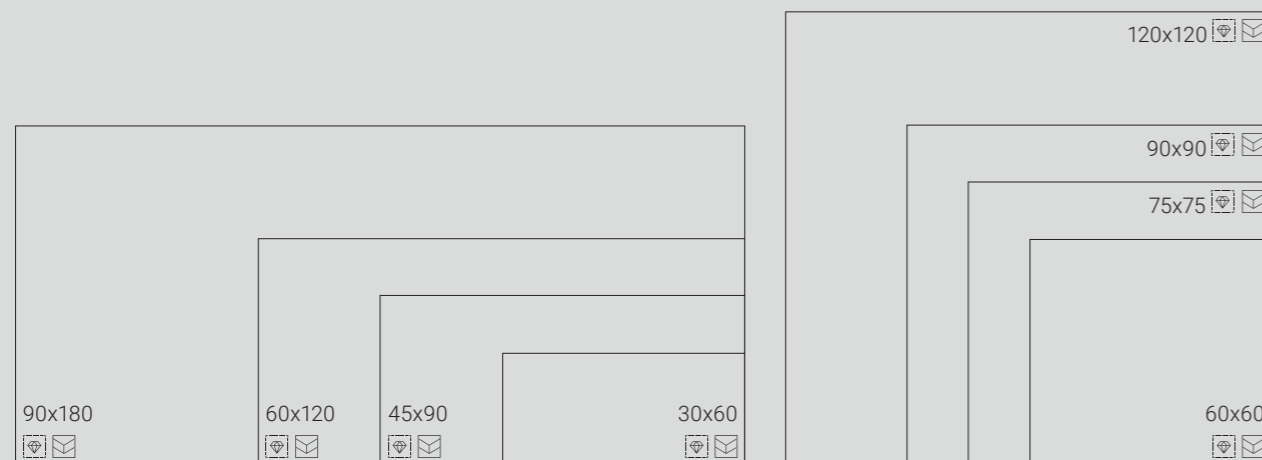

Formatos / Formats

Formato	Precio	Pz/cj	Pz/pl	M²/cj	M²/pl	Cj/pl	Kg/cj	Kg/Total
30x60 (C)	PS-182	6	288	1,08	51,84	48	23	1124
60x60	PS-182	4	120	1,44	43,2	30	30	920
60x120	PS-290	2	64	1,44	46,08	32	35	1145
120x120	PS-460	1	36	1,44	51,84	36	38,4	1422,4
75x75	PS-226	3	90	1,69	50,7	30	41,2	1256
45x90	PS-182	3	132	1,21	53,24	44	28,7	1282,8
90x90	PS-269	2	54	1,62	43,74	27	40	1110
90x180	PS-506	1	24	1,62	38,88	24	45,5	1152
MALLA HEX	Consultar/Consult	9	432	0,65	31,2	48	13,5	668
MALLA TRIS	Consultar/Consult	7	336	0,63	30,24	48	15,4	759,2
MALLA (5)	Consultar/Consult	11	462	1,00	42	42	23,00	986

Porcelux

30x60 / 60x60 / 60x120 / 120x120 / 75x75 / 45x90 / 90x180
11.81"x23.62" / 23.62"x23.62" / 23.62"x47.24" / 47.24"x47.24" /
29.53"x29.53" / 17.72"x35.43" / 35.43"x70.87"