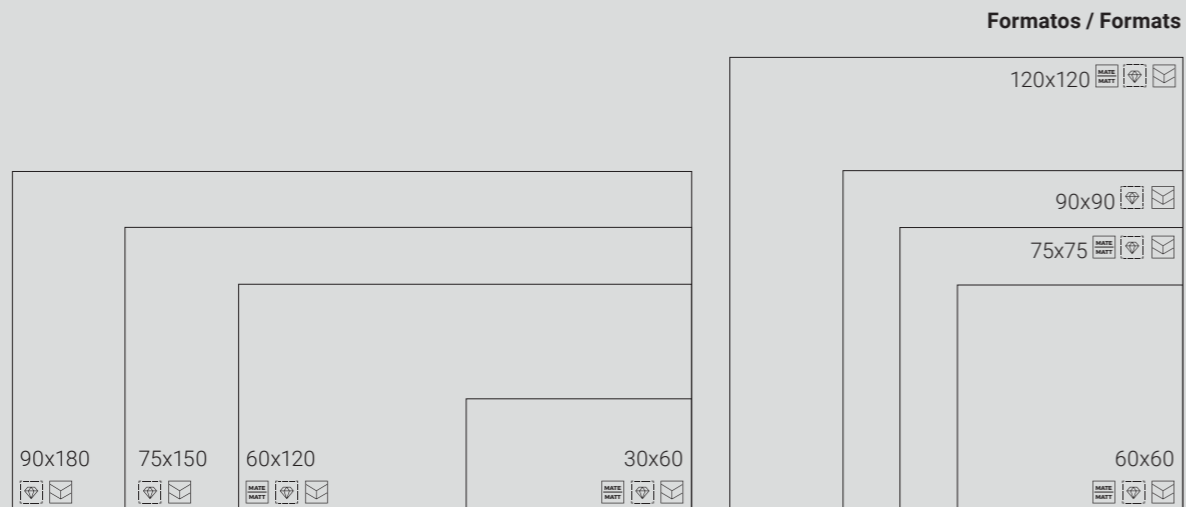

Piezas complementarias
Complementary Tiles / Pièces Complémentaires

Formato	Precio	Pz/cj	Pz/pl	M²/cj	M²/pl	Cj/pl	Kg/cj	Kg/Total
30x60 (C)	PS-182	6	288	1,08	51,84	48	22	1076
60x60	PS-182	4	120	1,44	43,2	30	30,2	926
60x120	PS-290	2	64	1,44	46,08	32	35	1145
120x120	PS-460	1	36	1,44	51,84	36	38,4	1422,4
75x75	PS-226	3	90	1,69	50,7	30	41,2	1256
75x150	PS-290	1	40	1,13	45,2	40	28	1184
90x90	PS-269	2	54	1,62	43,74	27	40	1110
90x180	PS-506	1	24	1,62	38,88	24	45,5	1152
MALLA HEX	Consultar/Consult	9	432	0,65	31,2	48	13,5	668
MALLA TRIS	Consultar/Consult	7	336	0,63	30,24	48	15,4	759,2
MALLA (5)	Consultar/Consult	11	462	1,00	42	42	23,00	986

Porcelux 30x60 / 60x60 / 60x120 / 120x120 / 75x75 / 75x150 / 90x90 / 90x180
11.81"x23.62" / 23.62"x23.62" / 23.62"x47.24" / 47.24"x47.24" /
29.53"x29.53" / 29.53"x59.06" / 35.43"x35.43" / 35.43"x70.87"