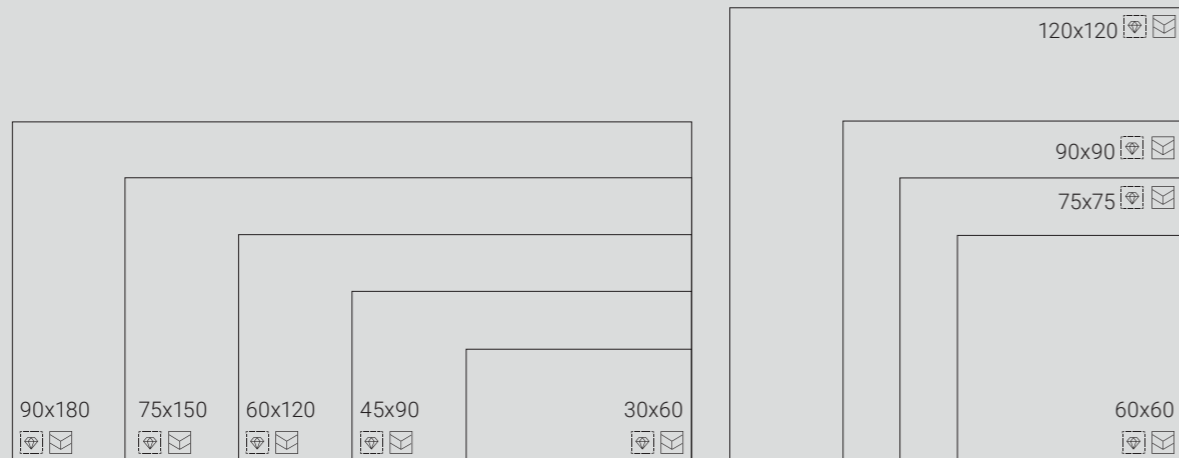

Ponera Hot

Ponera Cold

Ponera Cold 120x120

32,5x22,5

30x30
(5,7x5,7x5,7)

30x30 (5x5)

Formatos / Formats

Malla Ponera Hot
30x30 (5x5)