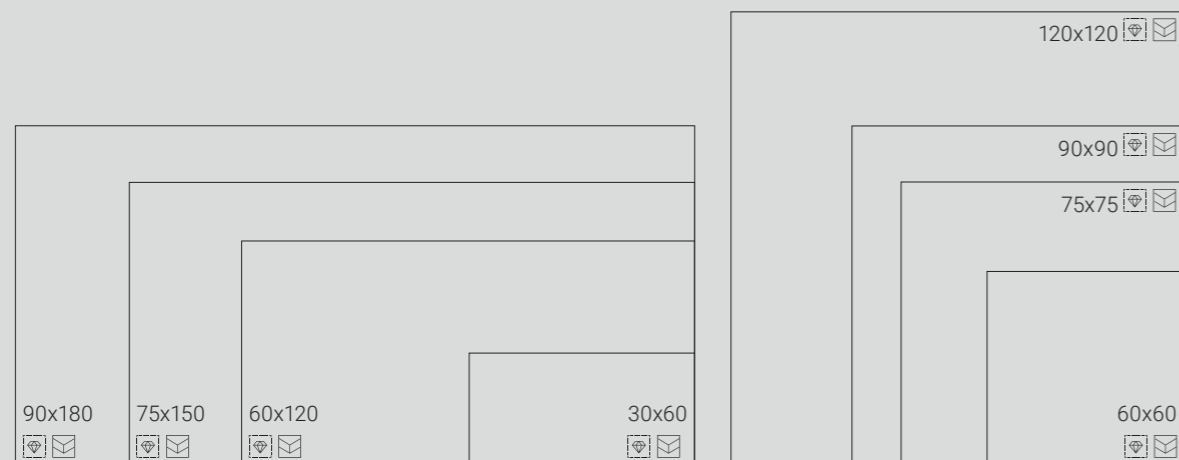

Formatos / Formats