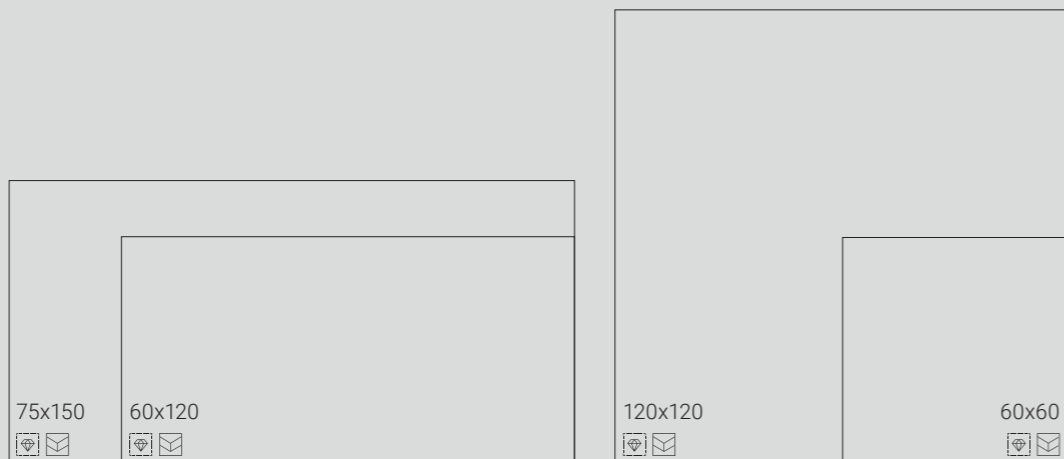

Malla Orlando White
30x30 (5x5)

Orlando Greige 120x120

Piezas complementarias
Complementary Tiles / Pièces Complémentaires

Formatos / Formats

32,5x22,5

30x30
(5,7x5,7x5,7)

30x30 (5x5)

Formato	Precio	Pz/cj	Pz/pl	M ² /cj	M ² /pl	Cj/pl	Kg/cj	Kg/Total
60x60	PS-182	4	120	1,44	43,2	30	30	920
60x120	PS-290	2	64	1,44	46,08	32	35	1145
120x120	PS-460	1	36	1,44	51,84	36	38,4	1422,4
75x150	PS-290	1	40	1,13	45,2	40	28	1184
MALLA HEX	Consultar/Consult	9	432	0,65	31,2	48	13,5	668
MALLA TRIS	Consultar/Consult	7	336	0,63	30,24	48	15,4	759,2
MALLA (5)	Consultar/Consult	11	462	1,00	42	42	23,00	986