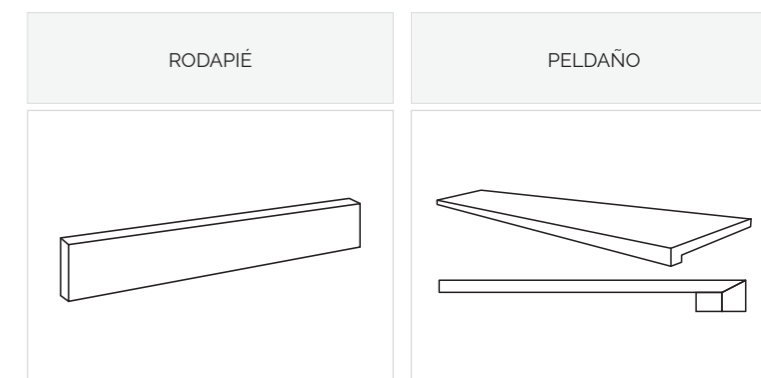

Malla Tris Dose Grey
30x30 (5,7x5,7x5,7)

Malla Dose White
30x30 (5x5)

Malla Dose Sand
30x30 (5x5)

Malla Dose Pearl
30x30 (5x5)

Malla Dose Grey
30x30 (5x5)

Dose Pearl 60x120-60x60

Piezas complementarias
Complementary Tiles / Pièces Complémentaires