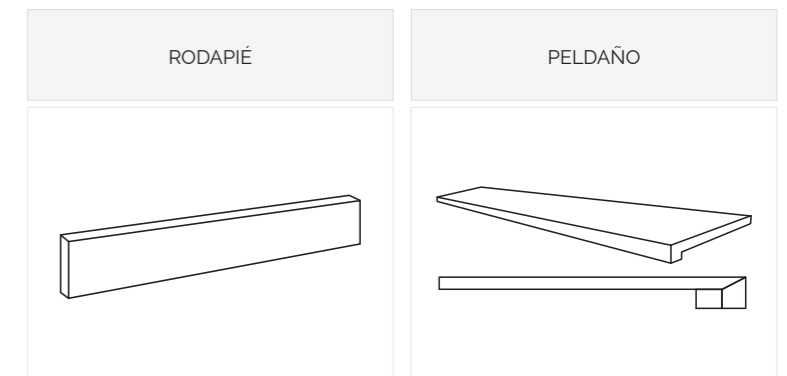

Malla Tris Life Fango
30x30 (5,7x5,7x5,7)

Malla Hex Life Fango
32,5x22,5

Malla Life Plomo
30x30 (5x5)

Malla Tris Life Plomo
30x30 (5,7x5,7x5,7)

Malla Hex Life Plomo
32,5x22,5

Piezas complementarias
Complementary Tiles / Pièces Complémentaires