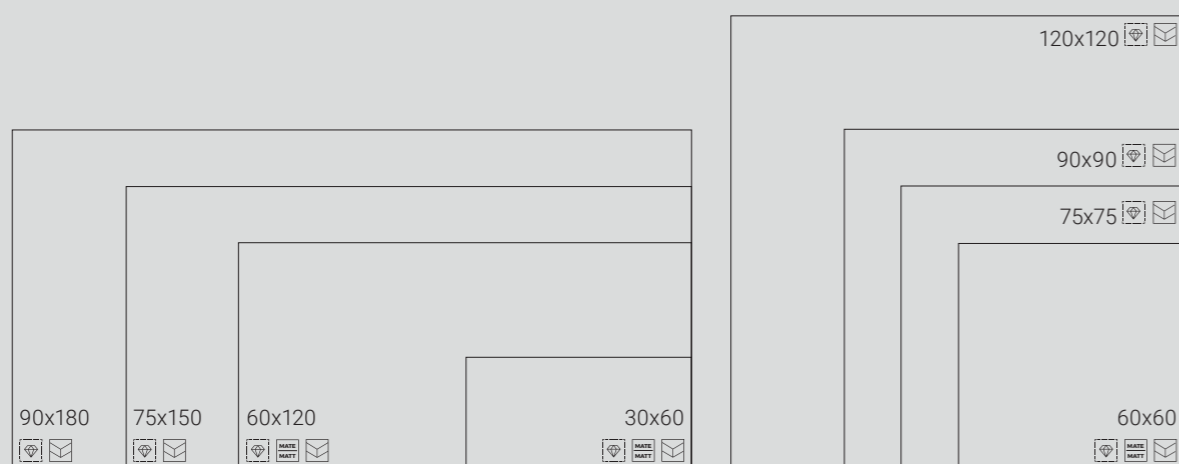

Piezas complementarias
Complementary Tiles / Pièces Complémentaires

32,5x22,5

30x30
(5,7x5,7x5,7)

30x30 (5x5)

Formatos / Formats

Formato	Precio	Pz/cj	Pz/pl	M ² /cj	M ² /pl	Cj/pl	Kg/cj	Kg/Total
30x60 (C)	PS-182 PS-138	6	288	1,08	51,84	48	23	1124
60x60	PS-182 PS-138	4	120	1,44	43,2	30	30	920
60x120	PS-290 PS-269	2	64	1,44	46,08	32	35	1145
120x120	PS-460	1	36	1,44	51,84	36	38,4	1422,4
75x75	PS-226	3	90	1,69	50,7	30	41,2	1256
75x150	PS-290	1	40	1,13	45,2	40	28	1184
90x90	PS-269	2	54	1,62	43,74	27	40	1110
90x180	PS-506	1	24	1,62	38,88	24	45,5	1152
MALLA HEX	Consultar/Consult	9	432	0,65	31,2	48	13,5	668
MALLA TRIS	Consultar/Consult	7	336	0,63	30,24	48	15,4	759,2
MALLA (5)	Consultar/Consult	11	462	1,00	42	42	23,00	986