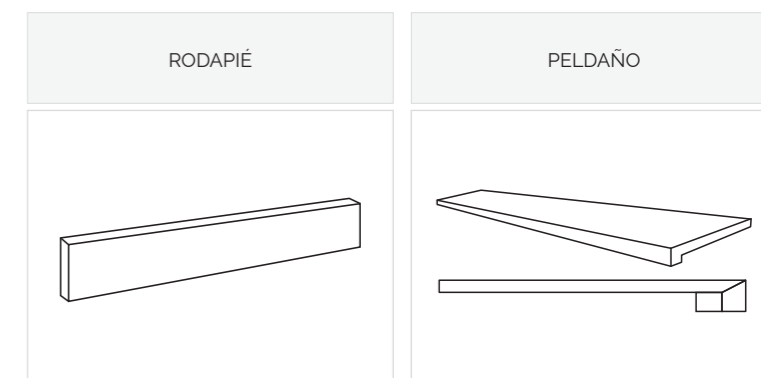

Malla Morvedre Crema
30x30 (5x5)

Malla Morvedre Blanco
30x30 (5x5)

Morvedre Blanco 30x60 - 60x60
Malla Morvedre Blanco 30x30 (5)

Piezas complementarias
 Complementary Tiles / Pièces Complémentaires

32,5x22,5