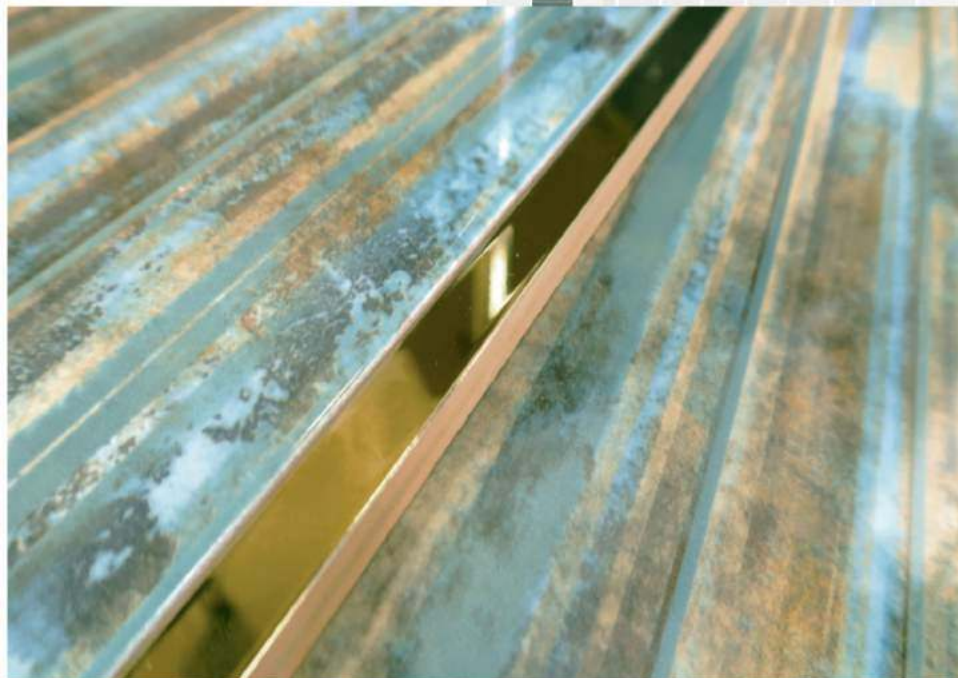

Delacora
DESIGNER TILES FOR YOU

Aquarelle
Акварель

Aquarelle

Коллекция Aquarelle

В коллекции Aquarelle представлены оригинальные яркие цвета и градиенты как в тёплой, так и в холодной гамме оттенков. Используя их, можно создавать уникальные контрастные интерьеры. Поверхности коллекции напоминают акварельные разводы, написанные в технике лессировка, которая используется в живописи для достижения глубоких, переливающихся цветов. За счёт глянцевой поверхности плитки графика акварели кажется ещё невысохшей, что придаёт ей удивительное богатство деталей.

Коллекция Aquarelle

Коллекция Aquarelle

Коллекция Aquarelle

Коллекция Aquarelle

1000x1920

Выставочная техническая панель под европейский формат экспозиторов 1000x1920 мм.