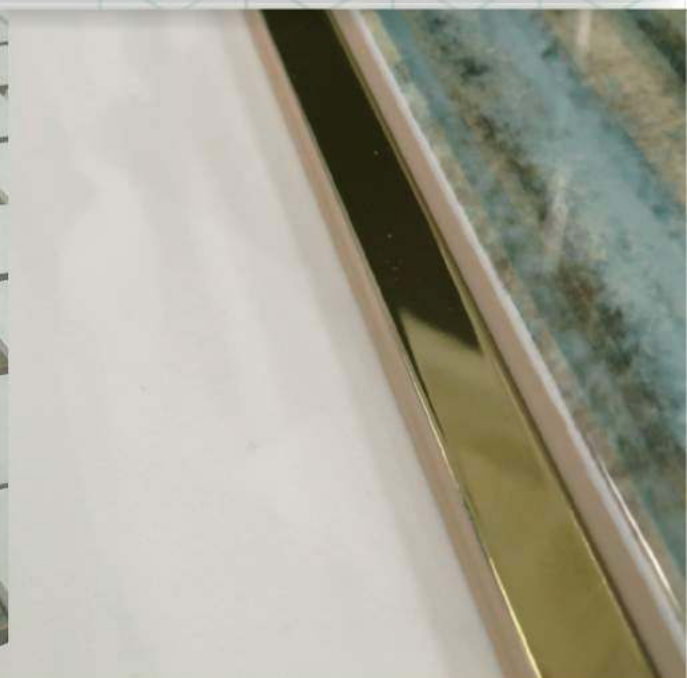

Delacora
DESIGNER TILES FOR YOU

Aquarelle
Акварель

Aquarelle

Коллекция Aquarelle

В коллекции Aquarelle представлены оригинальные яркие цвета и градиенты как в тёплой, так и в холодной гамме оттенков. Используя их, можно создавать уникальные контрастные интерьеры. Поверхности коллекции напоминают акварельные разводы, написанные в технике лессировка, которая используется в живописи для достижения глубоких, переливающихся цветов. За счёт глянцевой поверхности плитки графика акварели кажется ещё невысохшей, что придаёт ей удивительное богатство деталей.

Коллекция Aquarelle

Aquarelle WT15ARL24
Плитка настенная 250x750

Blur White WT15BLR00
Плитка настенная 250x750

Shik Gold BWOSHI09
Бордюр 13x750

Mosaic Aquarelle DW7ARL24
Декор 305x305

Blur White FT4BLR00
Керамогранит 450x450

Коллекция Aquarelle

Коллекция Aquarelle

Коллекция Aquarelle

Коллекция Aquarelle

1000x1920

Выставочная техническая панель под европейский формат экспозиторов 1000x1920 мм.