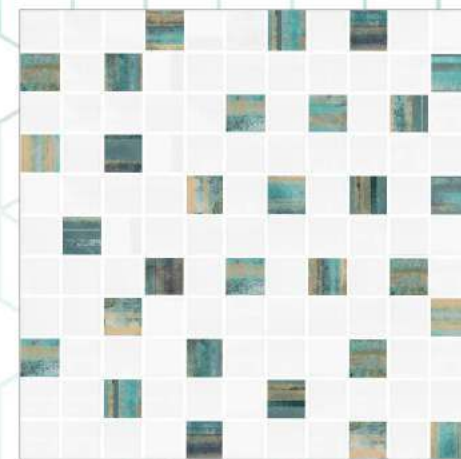

Delacora
DESIGNER TILES FOR YOU

Aquarelle
Акварель

Aquarelle

Коллекция Aquarelle

В коллекции Aquarelle представлены оригинальные яркие цвета и градиенты как в тёплой, так и в холодной гамме оттенков. Используя их, можно создавать уникальные контрастные интерьеры. Поверхности коллекции напоминают акварельные разводы, написанные в технике лессировка, которая используется в живописи для достижения глубоких, переливающихся цветов. За счёт глянцевой поверхности плитки графика акварели кажется ещё невысохшей, что придаёт ей удивительное богатство деталей.

Коллекция Aquarelle

Aquarelle WT15ARL24
Плитка настенная 250x750

Blur White WT15BLR00
Плитка настенная 250x750

Shik Gold BWOSHI09
Бордюр 13x750

Mosaic Aquarelle DW7ARL24
Декор 305x305

Blur White FT4BLR00
Керамогранит 450x450

Коллекция Aquarelle

Коллекция Aquarelle

Коллекция Aquarelle

Коллекция Aquarelle

1000x1920

Выставочная техническая панель под европейский формат экспозиторов 1000x1920 мм.