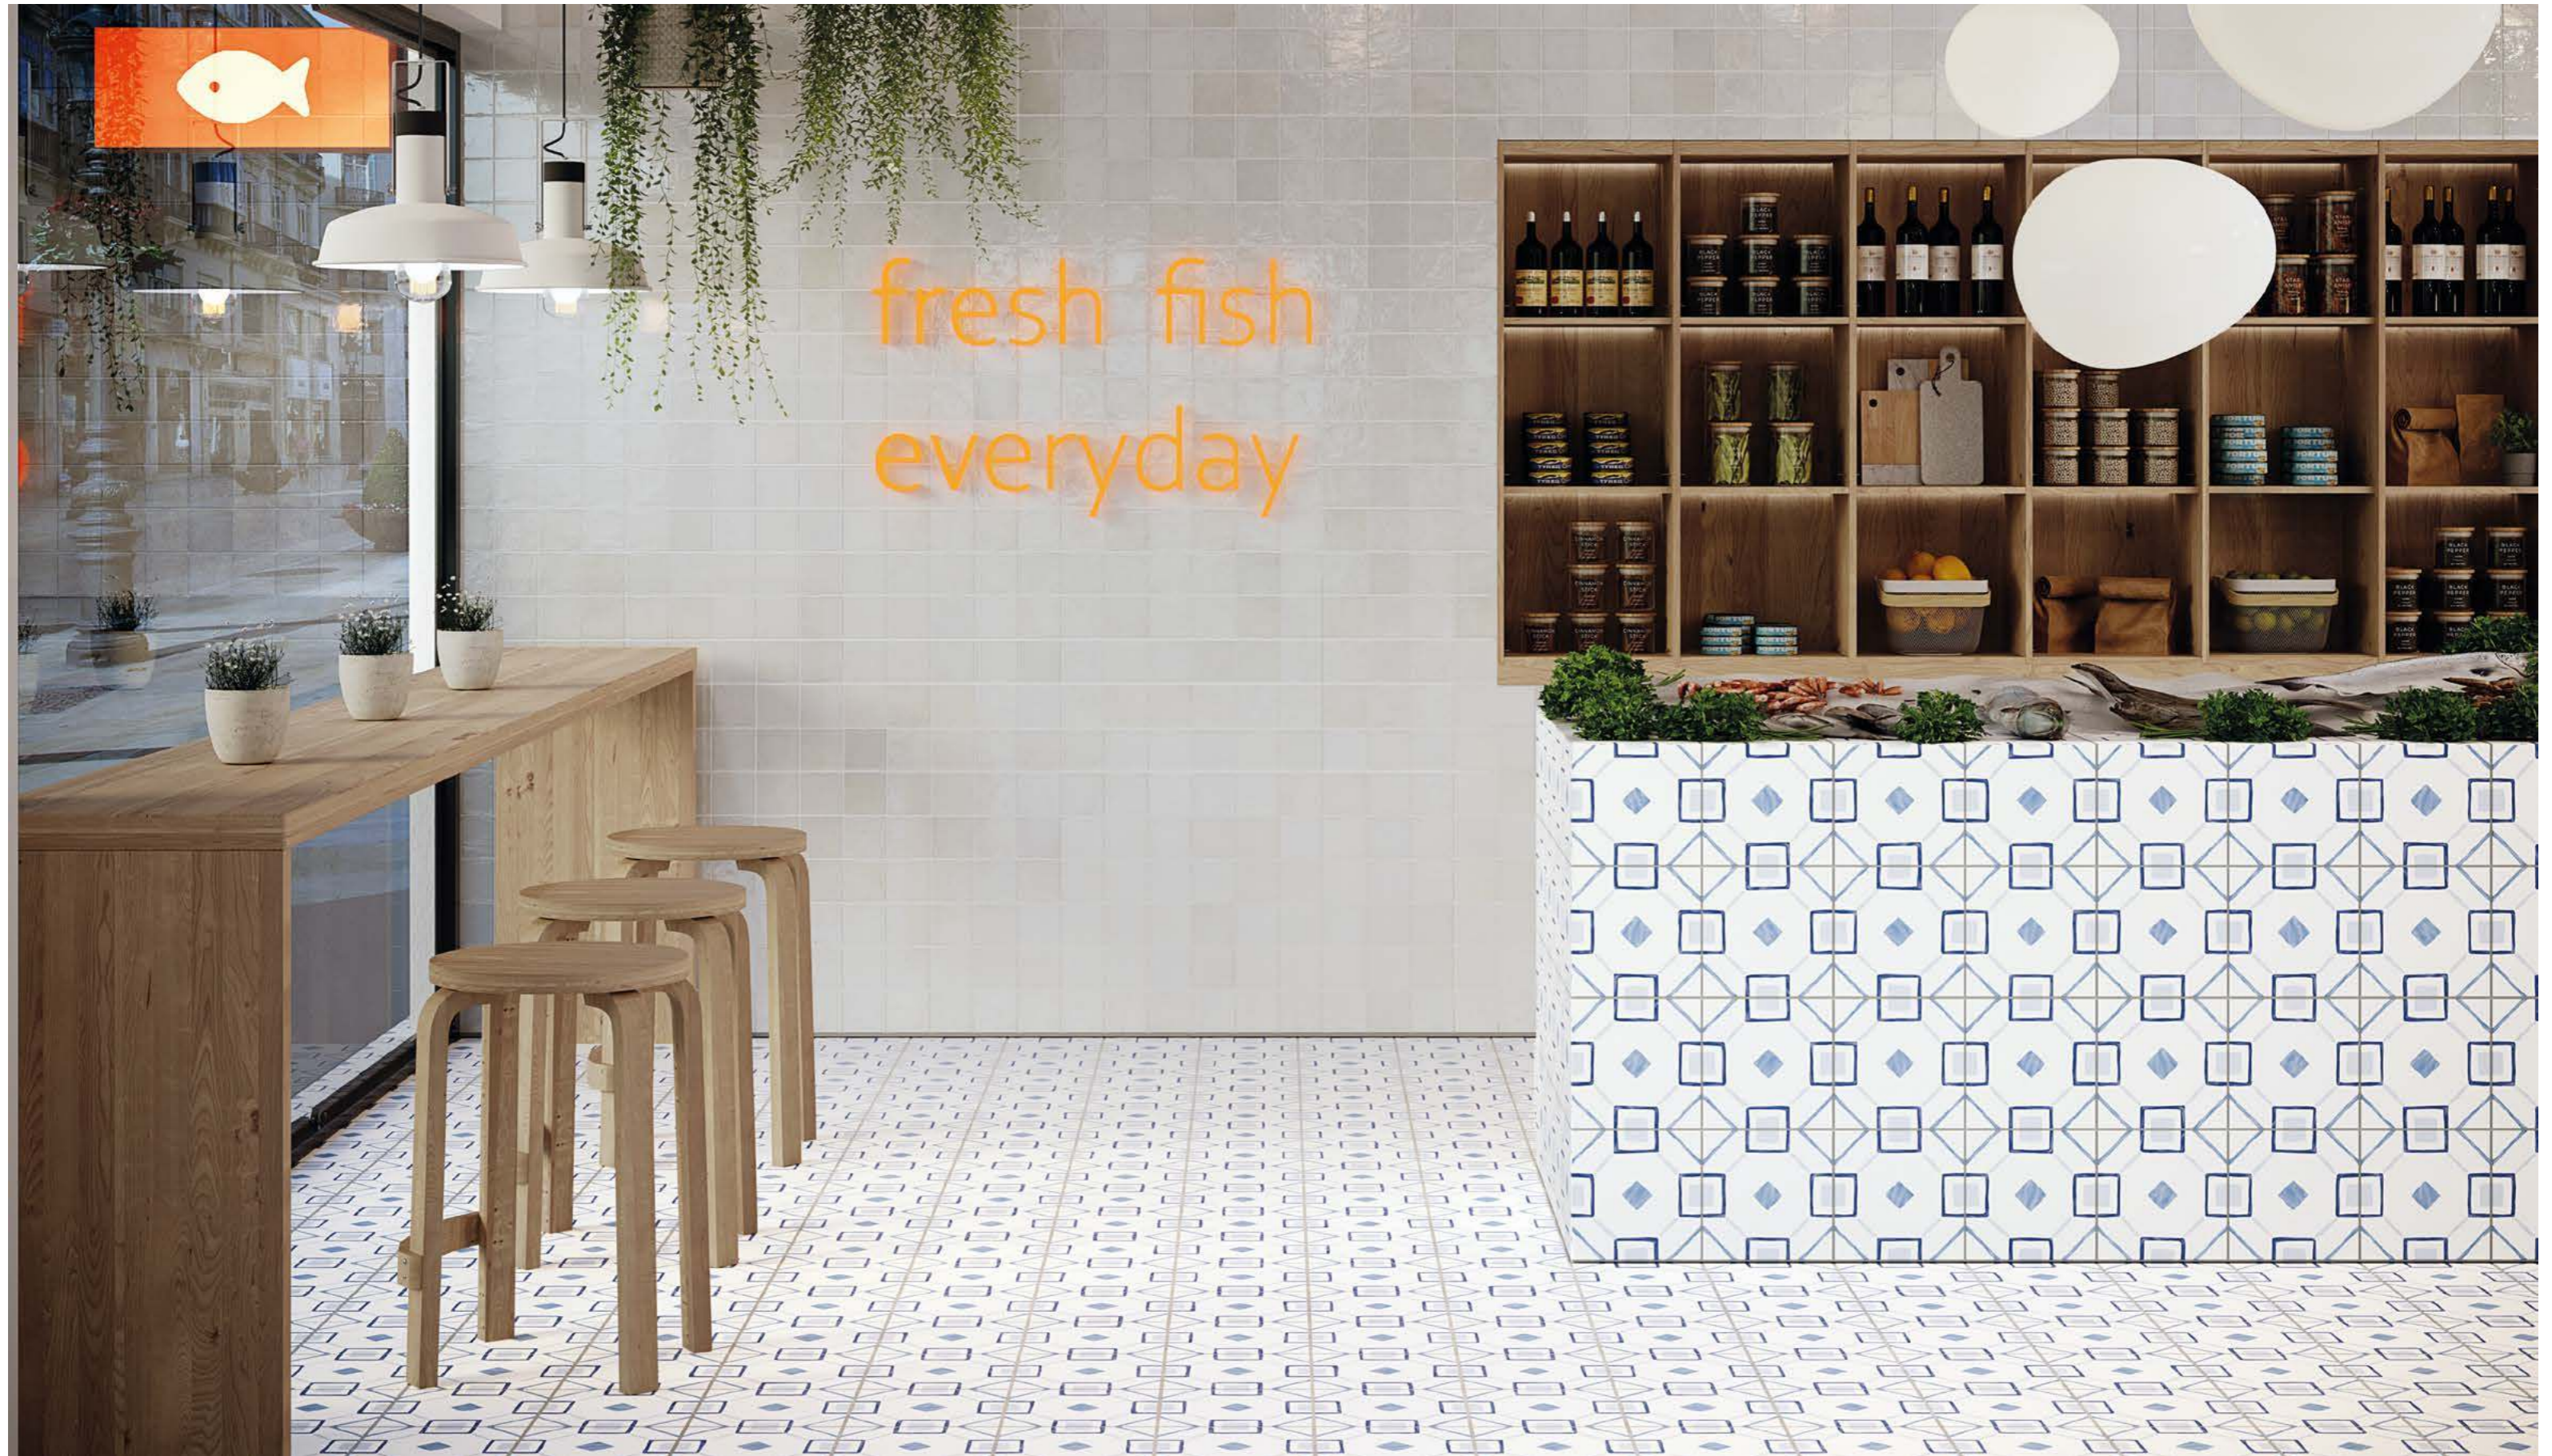

DRAW ROUND/22,3 · RIAD WHITE/10X10