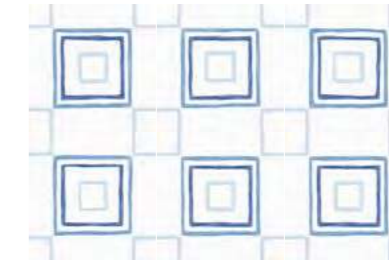

HARMONY presenta en su colección DRAW su estilo más mediterráneo. Sus trazados irregulares, la diferente intensidad de color y un ligero toque de brillo reproducen la artesanía del arte de la cerámica pintada con trazos manuales sobre cerámica blanca. Con estas piezas, DRAW nos ofrece la posibilidad de crear un entorno idílico en cualquier rincón.

DRAW SQUARE/22,3

DRAW DIAMOND/22,3

DRAW STAR/22,3

DRAW ROUND/22,3 · RIAD WHITE/10X10

DRAW

porcelain
22,3x22,3

30957 DRAW DIAMOND/22,3
Q6 (22,3x22,3 cm — 8^{3/4}x8^{3/4})
5 patterns

30958 DRAW SQUARE/22,3
Q6 (22,3x22,3 cm — 8^{3/4}x8^{3/4})
5 patterns

30959 DRAW STAR/22,3
Q6 (22,3x22,3 cm — 8^{3/4}x8^{3/4})
5 patterns

30960 DRAW ROUND/22,3
Q6 (22,3x22,3 cm — 8^{3/4}x8^{3/4})
5 patterns

TECHNICAL CHARACTERISTICS

	MATT	GLOSS	SHADE VARIATION	SHOWER WALL	SHOWER FLOOR	FLOOR TRAFFIC	ANTISLIP				
DRAW	•	•	•	•	•	•	R10 C2 +36WET >0.42	DIN 51130	UNE-EN1 12633	BS 7976-2	ANSI A137.1