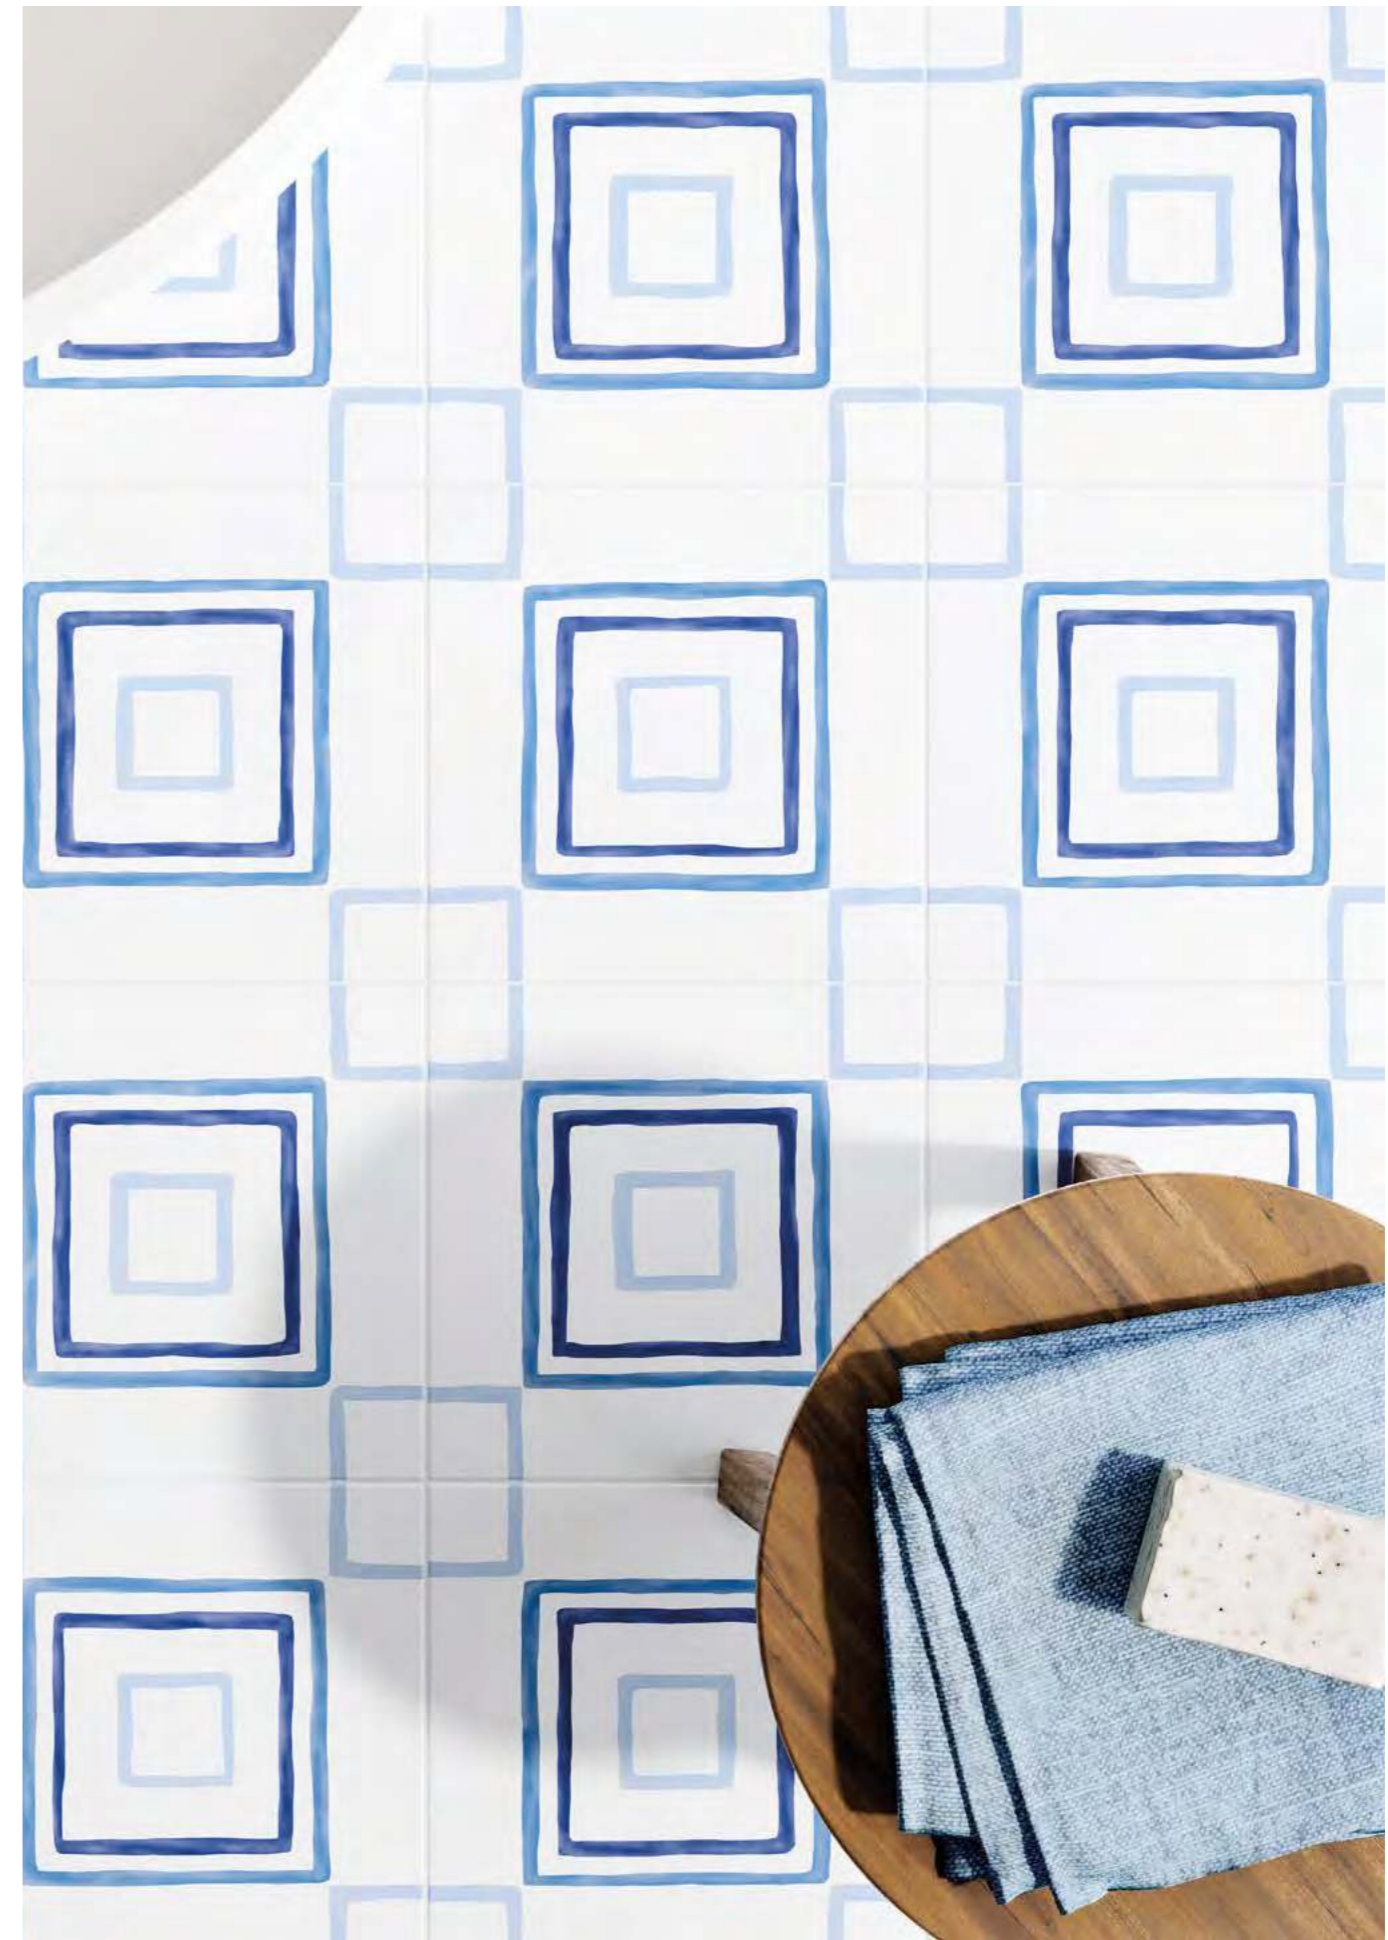

DRAW

DRAW is HARMONY's most Mediterranean collection. Its irregular brushstrokes, differing intensities of colour, and subtle shine all evoke hand-painted white tiles. With DRAW, delightful settings can be created, whatever the location.

HARMONY presenta en su colección DRAW su estilo más mediterráneo. Sus trazados irregulares, la diferente intensidad de color y un ligero toque de brillo reproducen la artesanía del arte de la cerámica pintada con trazos manuales sobre cerámica blanca. Con estas piezas, DRAW nos ofrece la posibilidad de crear un entorno idílico en cualquier rincón.

DRAW SQUARE/22,3

DRAW DIAMOND/22,3

DRAW STAR/22,3

DRAW ROUND/22,3 · RIAD WHITE/10X10

DRAW

porcelain
22,3x22,3

30957 DRAW DIAMOND/22,3
Q6 (22,3x22,3 cm — 8^{3/4}x8^{3/4})
5 patterns

30958 DRAW SQUARE/22,3
Q6 (22,3x22,3 cm — 8^{3/4}x8^{3/4})
5 patterns

30959 DRAW STAR/22,3
Q6 (22,3x22,3 cm — 8^{3/4}x8^{3/4})
5 patterns

30960 DRAW ROUND/22,3
Q6 (22,3x22,3 cm — 8^{3/4}x8^{3/4})
5 patterns

TECHNICAL CHARACTERISTICS

	MATT	GLOSS	SHADE VARIATION	SHOWER WALL	SHOWER FLOOR	FLOOR TRAFFIC	ANTISLIP				
DRAW	•	•	•	•	•	•	R10 C2 +36WET >0.42	DIN 51130	UNE-EN1 12633	BS 7976-2	ANSI A137.1