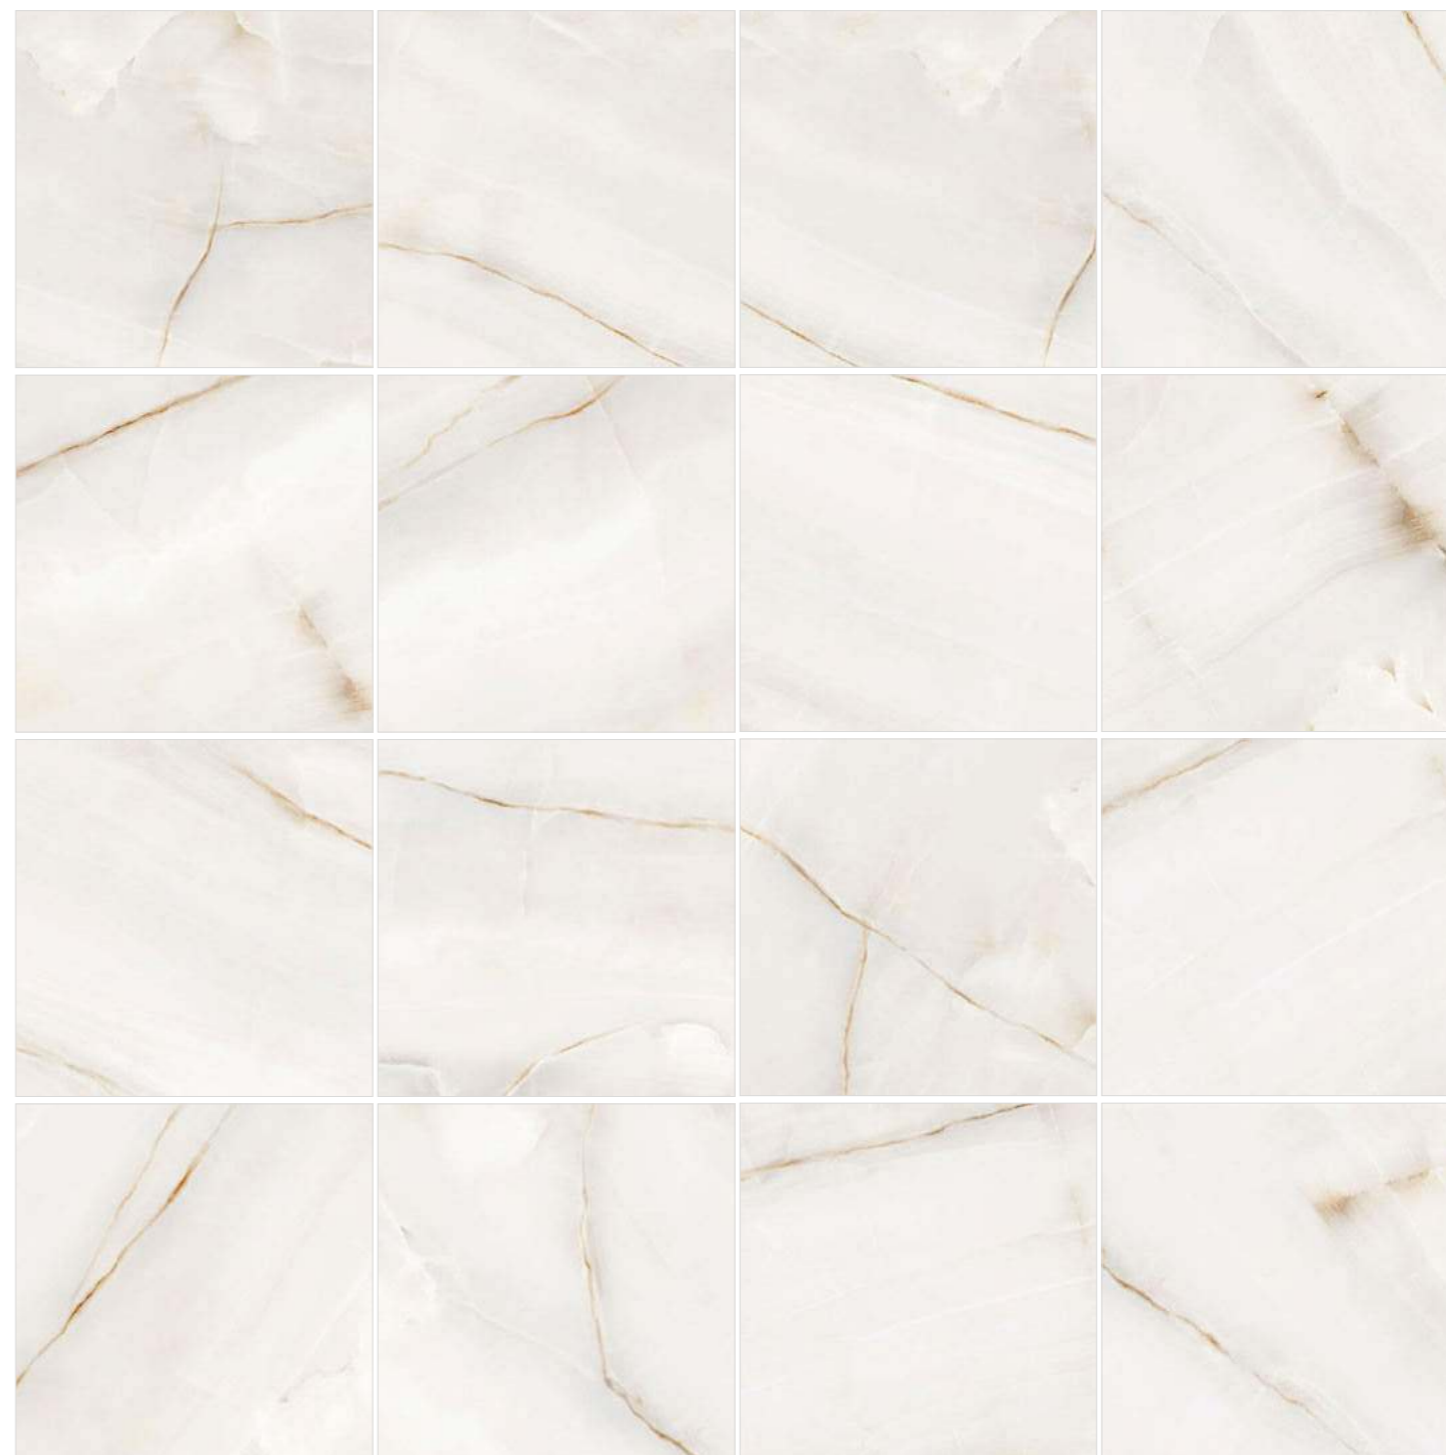

Onyx Smoke Light 6060OSM00P | Керамогранит 600x600