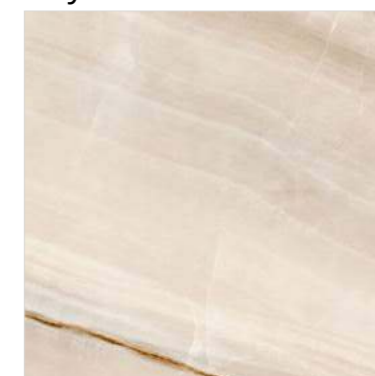

6060OSM00P

600x600

Onyx Smoke Dark

60120OSM15P

600x1200

Onyx Smoke Dark

6060OSM15P

600x600

Этот классический оникс сочетает в себе волнообразные светлые полукруглые волны, подчеркнутые графичными тёмными прожилками, а также множество градиентов и полутонов по фону. Всё это создаёт многослойность и глубину текстуры керамогранита. В коллекции два цвета в одной гамме тёплых оттенков: тёмный и светлый. Вместе они могут дополнять друг друга в одном пространстве или быть самостоятельными. К такой текстуре подойдут металлические бордюры, которые помогут расставить акценты в интерьере.