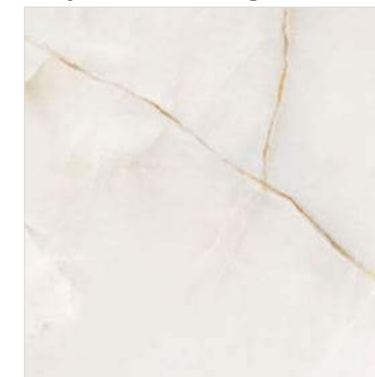

Onyx Smoke

Оникс Смоук

600x1200

600x600

Onyx Smoke Light

60120OSM00P

600x1200

Onyx Smoke Light

6060OSM00P

600x600

Onyx Smoke Dark

60120OSM15P

600x1200

Onyx Smoke Dark

6060OSM15P

600x600

Этот классический оникс сочетает в себе волнообразные светлые полукруглые волны, подчеркнутые графичными тёмными прожилками, а также множество градиентов и полутонов по фону. Всё это создаёт многослойность и глубину текстуры керамогранита. В коллекции два цвета в одной гамме тёплых оттенков: тёмный и светлый. Вместе они могут дополнять друг друга в одном пространстве или быть самостоятельными. К такой текстуре подойдут металлические бордюры, которые помогут расставить акценты в интерьере.