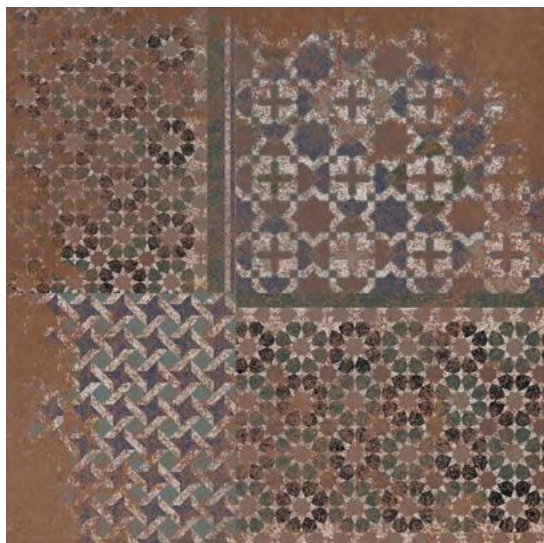

DD603500R/D

Котто декорированный обрезной 60x60
Cotto decorated rectified