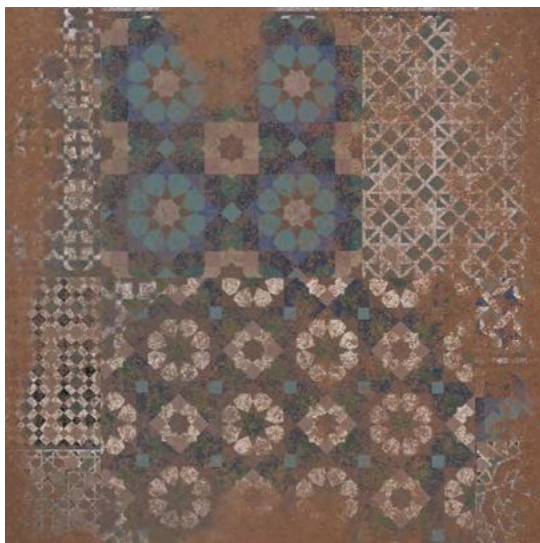

Котто | Cotto

РАЗМЕР | SIZE: 60X60

О СЕРИИ | ABOUT THE SERIES: Эта серия хранит обаяние старины. Красота терракоты воплощена в керамическом граните с повышенной устойчивостью к истиранию. Декоративные элементы изображают фрагменты традиционных для испанской архитектуры орнаментов. Теплые, спокойные оттенки земли в сочетании с живой фактурой обожженной глины делают эту серию удивительно естественной и самобытной.

This series is distinguished by the charm of antiquity. The beauty of terracotta is embodied in porcelain gres with enhanced abrasion resistance. Decorative elements depict fragments of patterns traditional for Spanish architecture. The warm and calm shades of the earth combined with the living texture of fired clay make this series surprisingly natural and distinctive.

V2

V2

DD602700R/GR/AN

ступень фронтальная Котто беж тёмный 30x60
frontal step Cotto dark beige

V2

DD602700R/GR

ступень угловая Котто беж тёмный 30x30
corner step Cotto dark beige

DD603700R/D
Котто декорированный обрезной 60x60
Cotto decorated rectified