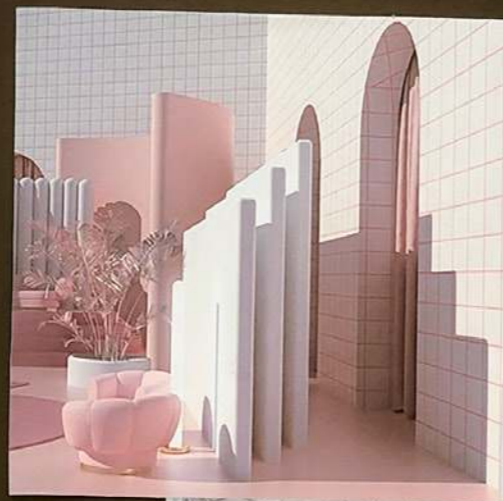

MACCHIA VECCHIA
Collection