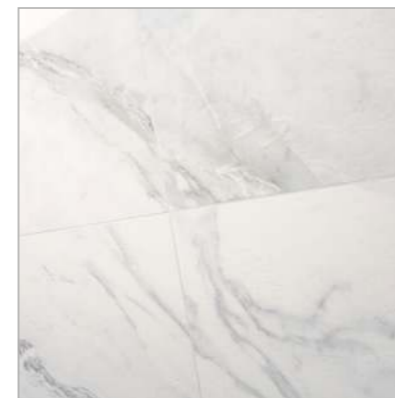

MACCHIA VECCHIA
Collection

ACABADOS · FINISHED
Porcelánico · Porcelain

NAT | MATE · MATT

LUX | LAPADO BRILLO · GLOSSY LAPATTO

Pasta Blanca · White Body

MACCHIA VECCHIA | MATE · MATT

DOTS | MONOCOLOR · SOLID COLOR