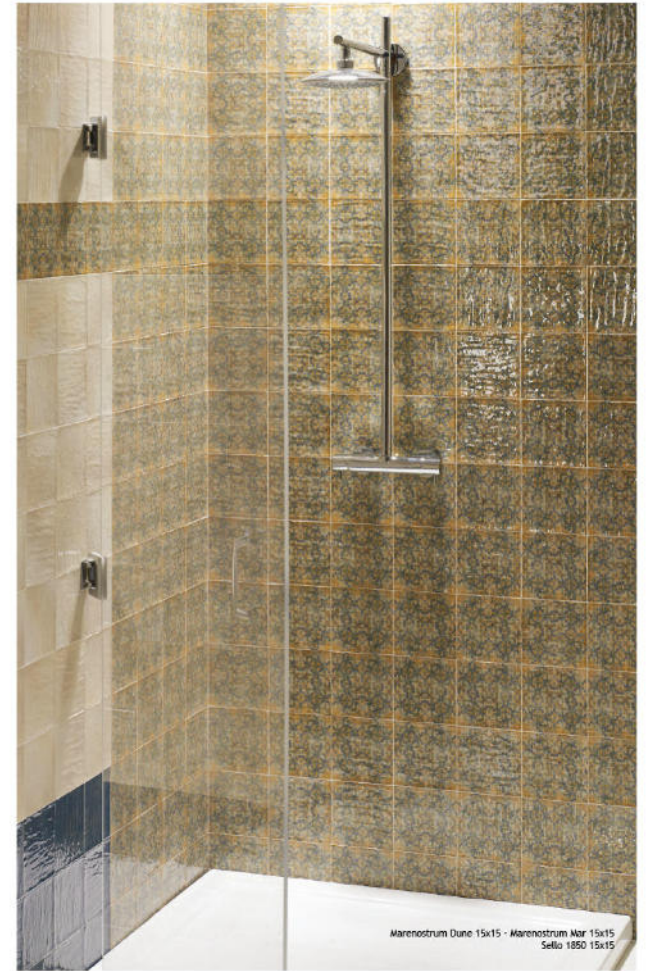

Marenostrum Dune 15x15 - Sello Impronta 1, 2, 3, 4, 5 y 6 15x15

SELLO DEL PASADO
impronta

Composición Sello Impronta 1 75 x 90 cm.

MAINZU

SELLO DEL PASADO
1900

Composición Sello 1900 | 75 x 90 cm.

MAINZU

Marenostrum Dune 15x15 - Marenostrum Mar 15x15 - Moldura Marenostrum Mar 3x15
Torello Marenostrum Mar 1x15 - Sello 1900 1, 2, 3, 4, 5 y 6 15x15

SELLO DEL PASADO
1850

MAINZU

SELLO DEL PASADO
1850

MAINZU

Sello 1850 15x15

SELLO DEL PASADO
1850

Marenostrum Dune
15x15

Sello 1850
15x15