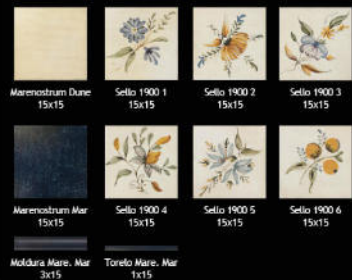

SELLO DEL PASADO
1900

MAINZU