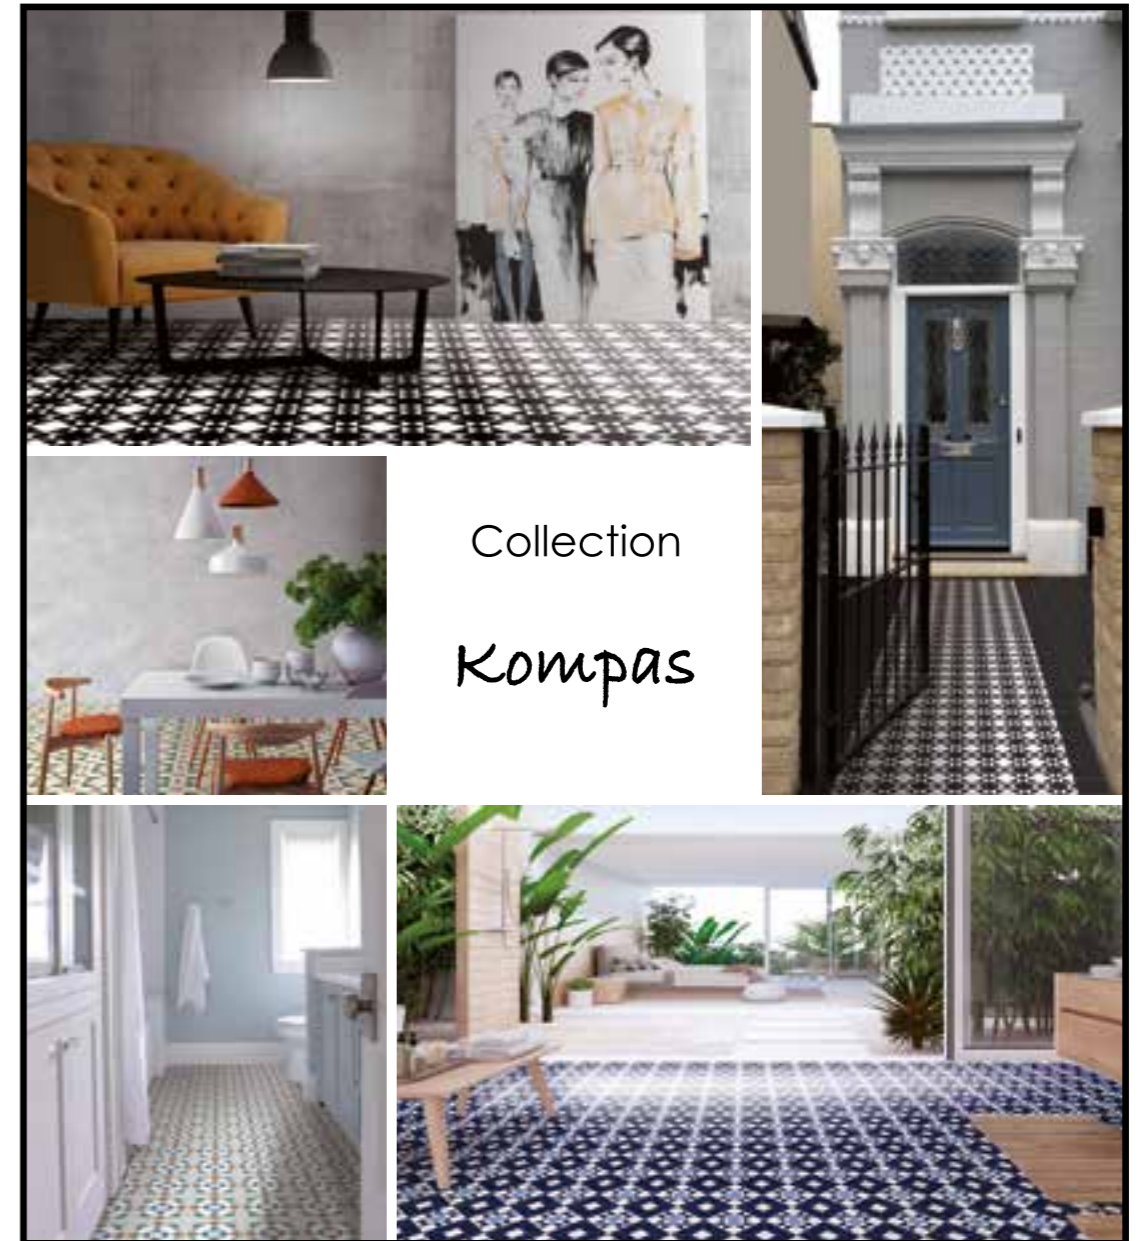

Pavimento: Kompas - Vetro / 20x20 cm / 8"x8"

Defined
by
Geo
metrics

Defined by geometrics.

PORCELÁNICO / GLAZED PORCELAIN / GRÈS CÉRAMÉ

KOMPAS

FORMATOS / SIZES / FORMATS

20x20 cm / 8"x8"

Arlo White

Landigo Taupe

Rosset Red

Vera Black

Medi

Vetro

Vita

Nara

Lex