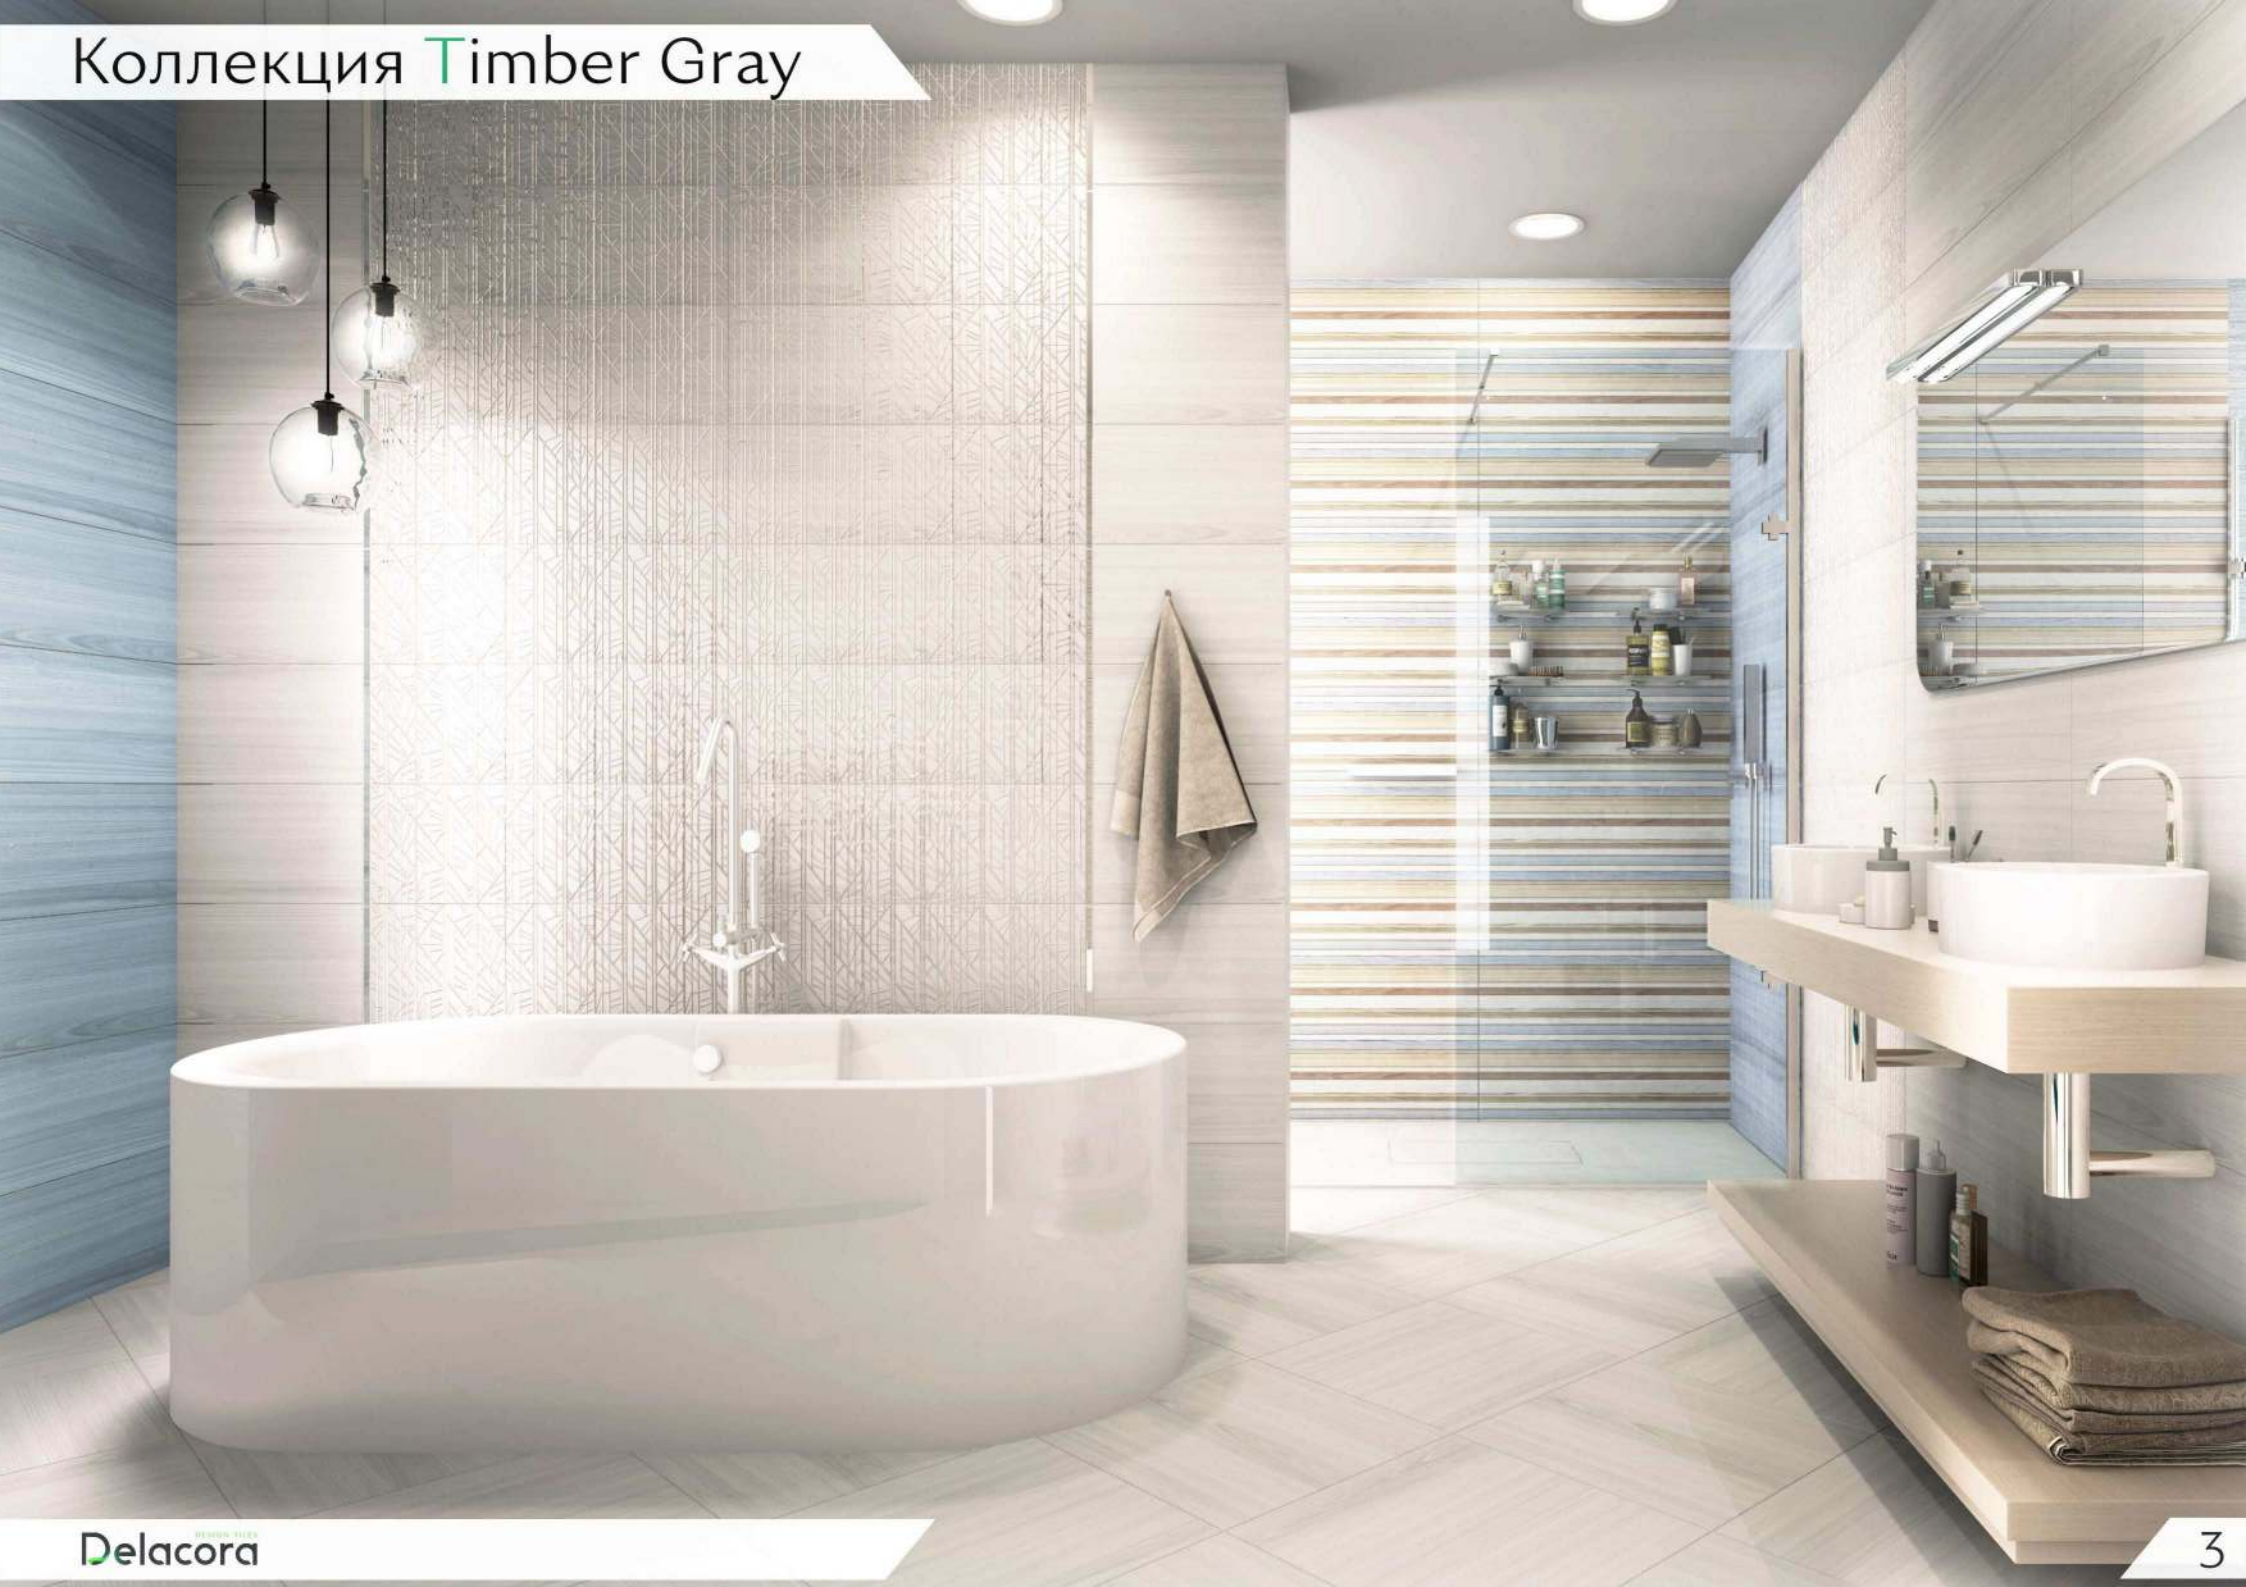

Timber Gray FT4TMB15
Керамогранит 450x450

Коллекция Timber Gray

Коллекция Timber Gray

Коллекция Timber Gray

Коллекция Timber Gray

1000x1920

Выставочная техническая панель под европейский формат экспозиторов 1000x1920 мм и 800x1800 мм.