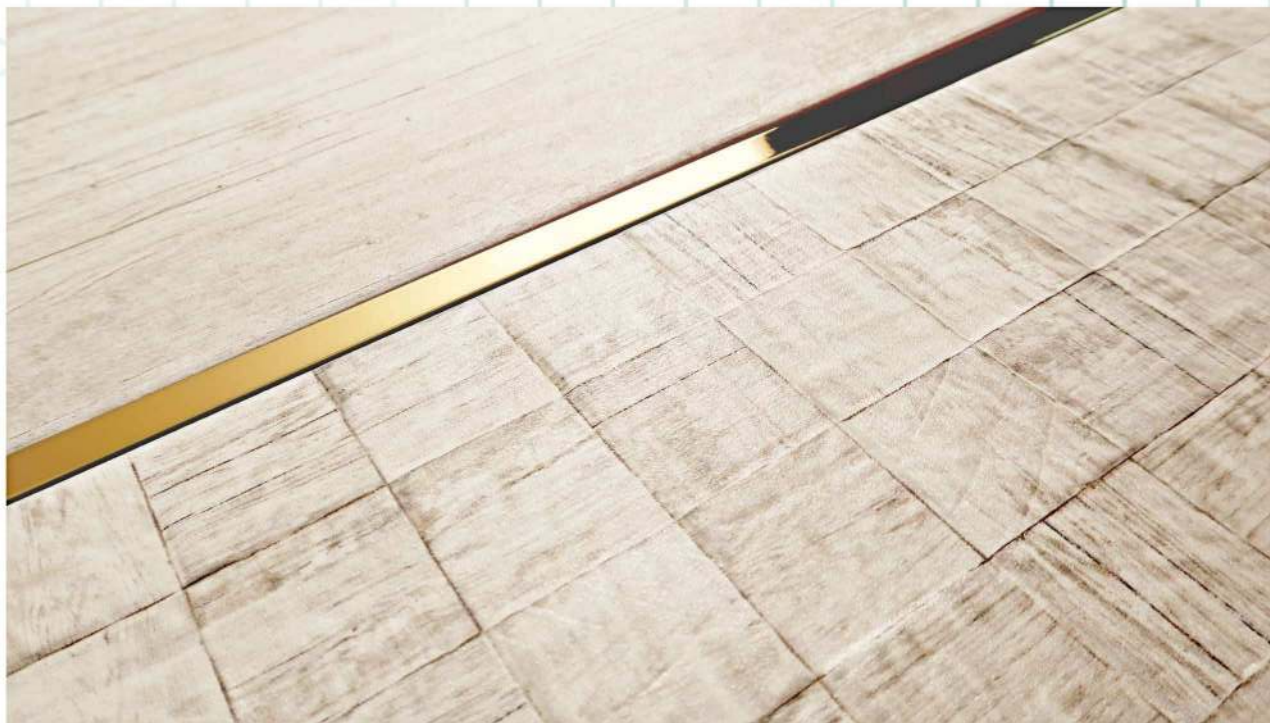

The logo for Delacora features the word "Delacora" in a bold, black, sans-serif font. The letter "D" is stylized with a green leaf-like shape on its left side.

Delacora

DESIGNER TILES FOR YOU

Timber Biege

Тимбер Беж

Timber Biege

Коллекция Timber Biege

Коллекция Timber Biege окунает в тёплую и уютную атмосферу, созданную текстурой дерева бежевого цвета. Нежный белый декор подчёркивает небольшое вкрапление золота, что придаёт ему сияния. Цветные полосы на рельефе добавляют яркий акцент коллекции, а объёмные квадраты на плитке помогут создать эффект мозаики в интерьере.

Timber Gray FT4TMB15
Керамогранит 450x450

Коллекция Timber Gray

Коллекция Timber Gray

Коллекция Timber Gray

Коллекция Timber Gray

1000x1920

Выставочная техническая панель под европейский формат экспозиторов 1000x1920 мм и 800x1800 мм.