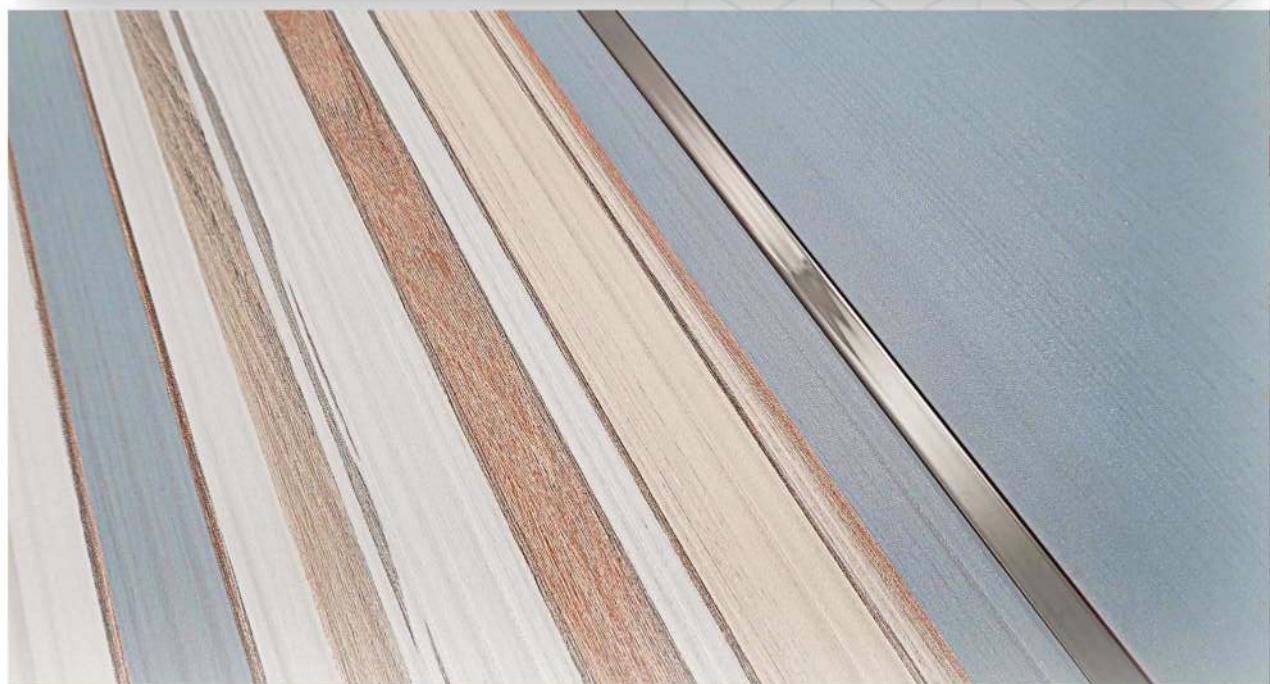

Delacora

DESIGNER TILES FOR YOU

Timber Gray

Тимбер Грэй

Timber Gray

Коллекция Timber Gray

Коллекция Timber Gray – это благородное дерево в утончённом сочетании с платиной. Холодные и нежные оттенки помогут создать деликатный, но в то же время впечатляющий интерьер. Декорация данной плитки имеет рисунок тонкой паутины, которая будет непринуждённо поблёскивать и добавлять лёгкое сияние. Эффект сахара на поверхности плитки придаёт ей бархатную текстуру, создавая небольшое мерцание.