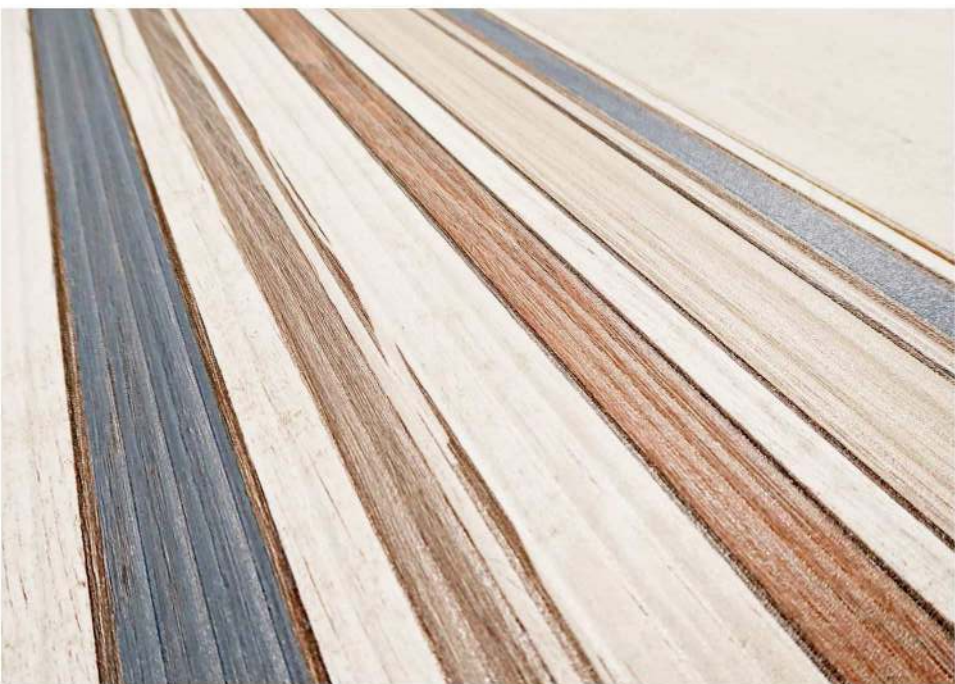

Тимбер Беж

Timber Biege

Коллекция Timber Biege

Коллекция Timber Biege окунает в тёплую и уютную атмосферу, созданную текстурой дерева бежевого цвета. Нежный белый декор подчёркивает небольшое вкрапление золота, что придаёт ему сияния. Цветные полосы на рельефе добавляют яркий акцент коллекции, а объёмные квадраты на плитке помогут создать эффект мозаики в интерьере.

Timber Beige FT4TMB11
Керамогранит 450x450

Коллекция Timber Biege

Коллекция Timber Biege

Коллекция Timber Biege

Коллекция Timber Biege

1000x1920

Выставочная техническая панель под европейский формат экспозиторов 1000x1920 мм и 800x1800 мм.

Delacora

DESIGNER TILES FOR YOU

Timber Gray

Тимбер Грэй

Timber Gray

Коллекция Timber Gray

Коллекция Timber Gray – это благородное дерево в утончённом сочетании с платиной. Холодные и нежные оттенки помогут создать деликатный, но в то же время впечатляющий интерьер. Декорация данной плитки имеет рисунок тонкой паутины, которая будет непринуждённо поблёскивать и добавлять лёгкое сияние. Эффект сахара на поверхности плитки придаёт ей бархатную текстуру, создавая небольшое мерцание.

Timber Gray FT4TMB15
Керамогранит 450x450

Коллекция Timber Gray

Коллекция Timber Gray

Коллекция Timber Gray

Коллекция Timber Gray

1000x1920

Выставочная техническая панель под европейский формат экспозиторов 1000x1920 мм и 800x1800 мм.