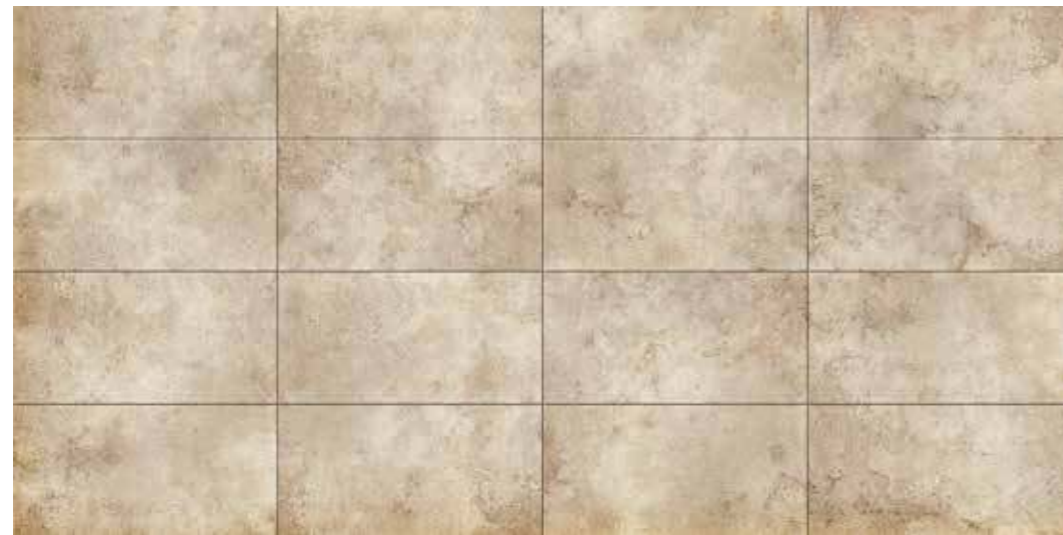

grigio
61,0x61,0 cm RS 24"x24" RS
(32 grafiche diverse/
32 different design/
32 graphiques différents/
32 verschiedene Grafische)

beige
61,0x122,2 cm RS 24"x48" RS
(16 grafiche diverse/
16 different design/
16 graphiques différents/
16 verschiedene Grafische)