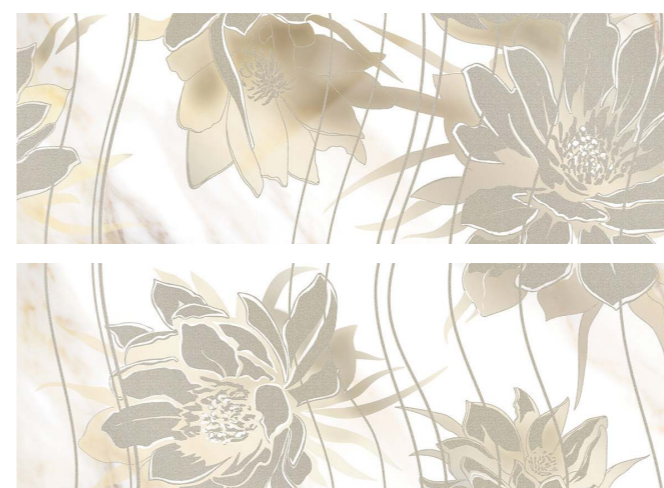

Панно Calacatta Oro Floris

Декор | 484x242мм