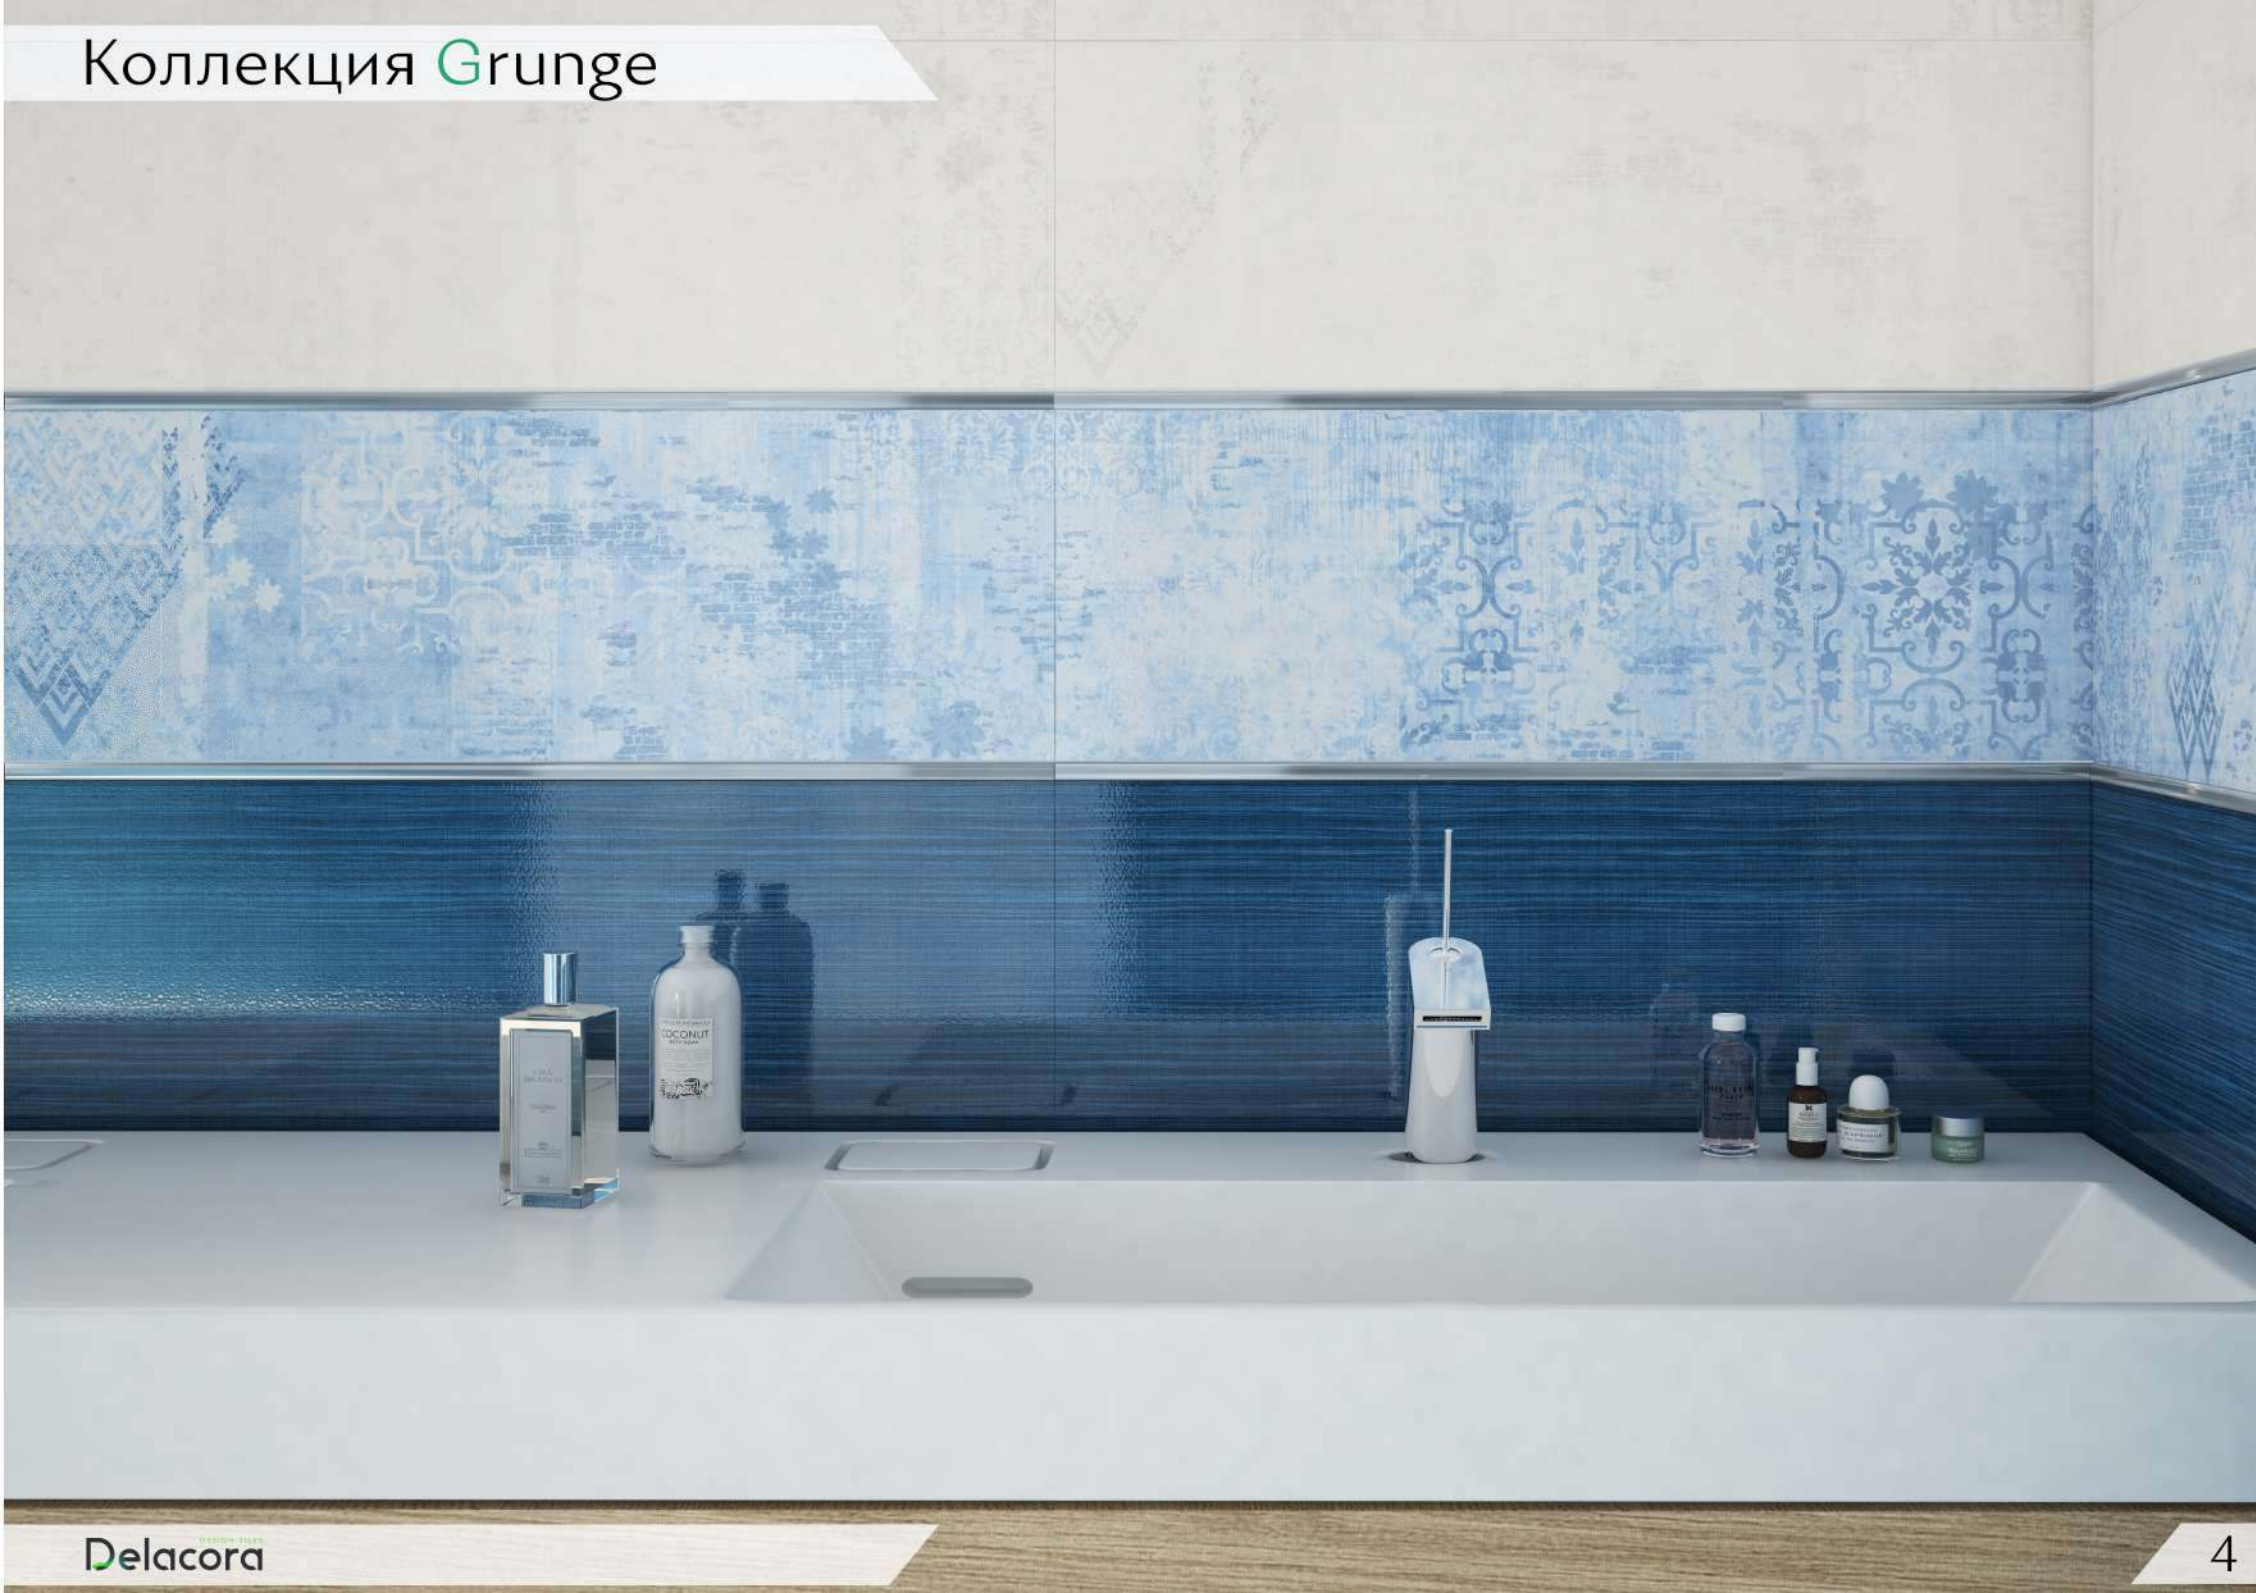

Mosaic Grunge
DW7GRG13
Декор 305x305

Grunge Loft Blue FT4GRG13
Керамогранит 450x450

Коллекция Grunge

1000x1920

Выставочная техническая панель под европейский формат экспозиторов 1000x1920 мм.