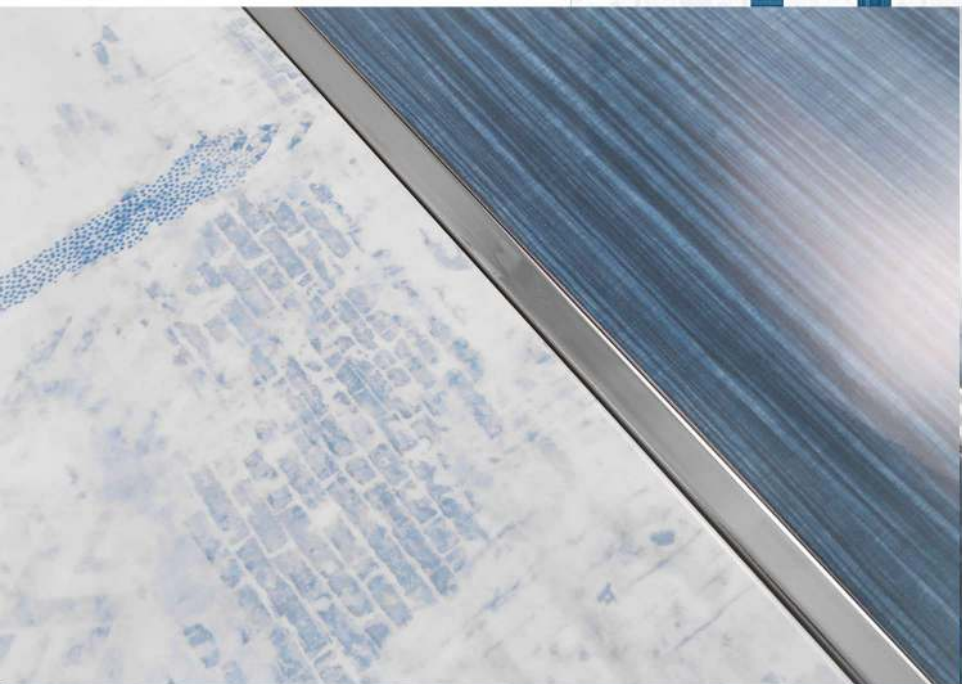

Delacora

DESIGNER TILES FOR YOU

Grunge

Гранж

Grunge

Коллекция Grunge

Коллекция Grunge характеризуется лёгкой небрежностью, состаренностью, намекающих на провокационный и хаотичный дизайн. Но, несмотря на это, в коллекции соблюдены классические правила композиции, придающие ощущения монументальности и респектабельности без лишней вычурности и пафоса. Данный стиль лишён дизайнерских предрассудков. Он исключительно уютен и практичен.

Mosaic Grunge
DW7GRG13
Декор 305x305

Grunge Loft Blue FT4GRG13
Керамогранит 450x450

Коллекция Grunge

1000x1920

Выставочная техническая панель под европейский формат экспозиторов 1000x1920 мм.