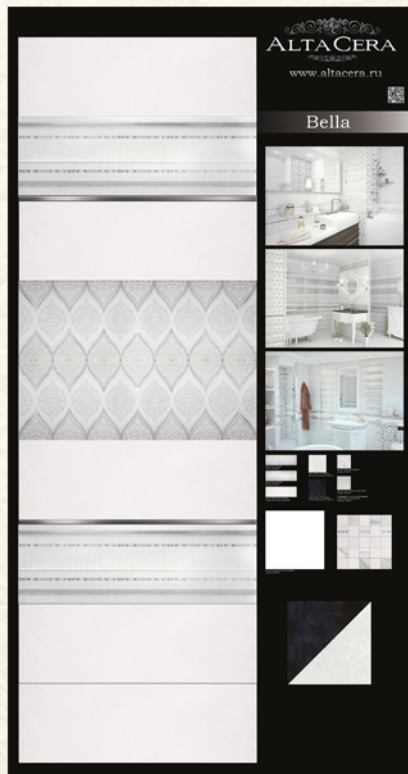

ALTA CERA

BELLA
КРАСОТА

meaning

KPACOTA

Коллекция Bella

Коллекция Bella в формате 200x600 состоит из двух декоративных вставок, выполненных в чистых белоснежных оттенках.

Исполненные в классическом стиле, декоры отличаются особой выразительностью и элегантностью.

С их помощью можно создать нежный и богатый интерьер на любой вкус. Вставки дополнены двумя видами мозаики и платиновым бордюром. Напольная плитка предложена в двух цветах Antre Black и Antre White.

Декор Mosaic
Glass White
DW7MGW00
300x300

Плитка
напольная
Antre Black
FT3ANR99
418x418

Плитка
напольная
Antre White
FT3ANR00
418x418

Декор Mosaic
Bella
DW7MBE00
305x305

Вставка декоративная Bella
DW11BLL00 200x600

Вставка декоративная Band
DW11BND00 200x600

Плитка настенная Touch White
WT11TCH00 200x600

Бордюр Tenor Platina
BW0TNR07 13x600

*Выставочные технические панели под европейский формат экспозиторов
1000x1920 мм.*

1000x1920

800x1800