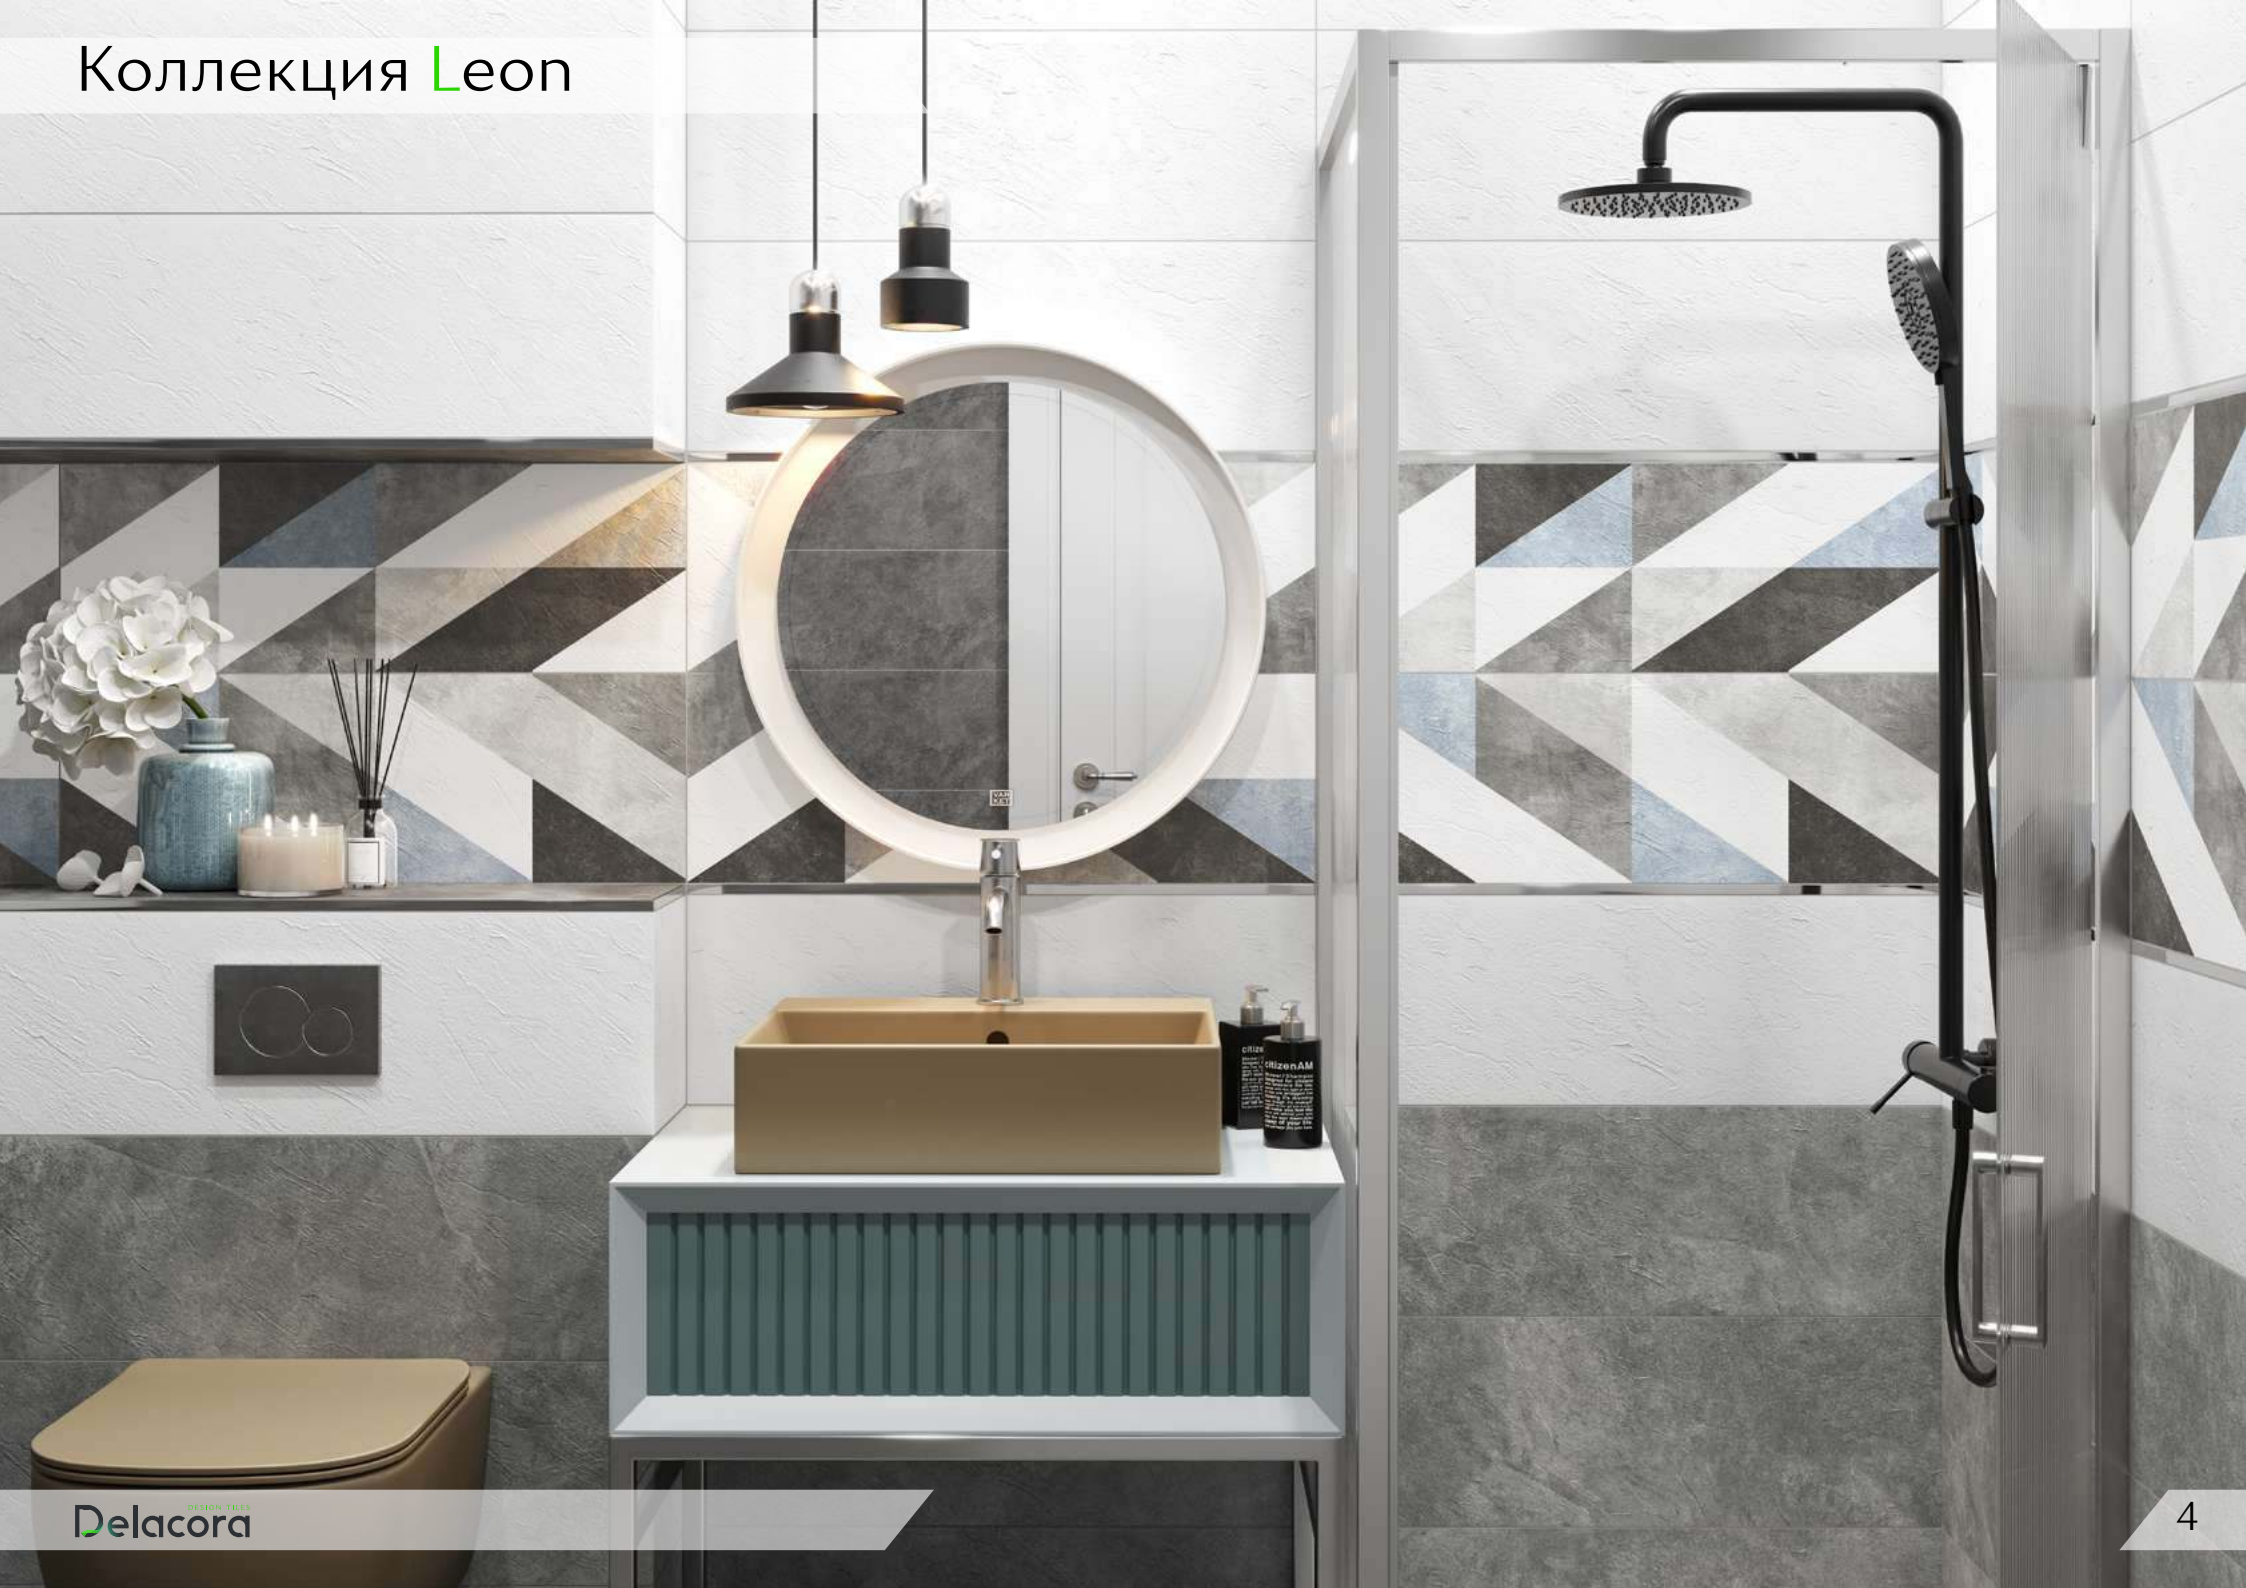

Коллекция Leon