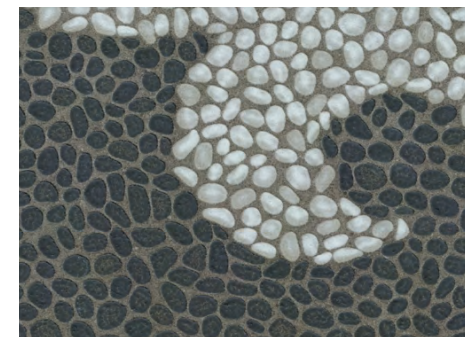

## БАГАТТИ BAGATTI

**РАЗМЕР | SIZE: 80x80**

КАМЕНЬ	МОЗАИКА	ОРНАМЕНТ
ФЛЕР-ДЕ-ЛИС	STONE	MOOSAICS
ORNAMENT	FLEUR-DE-LYS	

### О СЕРИИ | ABOUT THE SERIES

Крупный орнамент с элементами флер-де-лис — геральдической лилии — воспроизведен в технике каменной мозаики. Создать легкий рельеф на поверхности керамического гранита позволило сухое декорирование Dry Fix. Элементы рисунка стыкуются между собой, позволяя продолжать узор в любом направлении. Продукт устойчив к глубокому истиранию и может быть использован даже в общественном пространстве с интенсивным трафиком.

A large ornament with elements of fleur-de-lis, heraldic lily, is reproducing the stone mosaic technique. Delicate embossment on the porcelain gres surface is achieved thanks to the Dry Fix equipment. Joinable elements allow you to continue the pattern in any direction. The product is highly abrasion-resistant and can be used even in a public space with heavy pedestrian traffic.