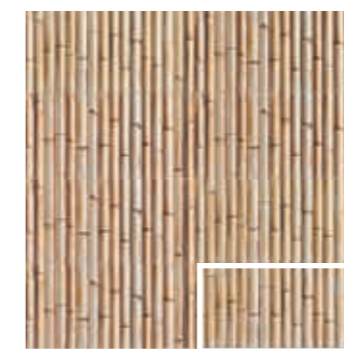

BAMBOO

15X30 · 6"X12"

INSPIRATION
WALLS

WALL TILE: Bamboo Brown 15x31 · 6"x12"
FLOOR TILE: Scudo Cream 20x20 · 8"x8"

WALL TILE: Bamboo White 15x30 · 6"x12" · Mural Autumn Leaves 120x120 formado por 36 piezas de 20x20 · 48"x48" formed by 36 pieces of 8"x8"
FLOOR TILE: Bottega Bianco 20x20 · 8"x8"

WALL TILE: Bamboo Cream 15x31 · 6"x12"
FLOOR TILE: Scudo Cream 20x20 · 8"x8"

BAMBOO

15X30 · 6"X12"

INSPIRATION
WALLS

WALL TILE: Bamboo Green 15x31 · 6"x12"
White Bali Stone 20x20 · 8"x8"

PACKING

MEDIDAS	PIEZAS / CAJA	PIEZAS / M ²	M ² / CAJA	CAJA / PALLET	PESO / M ²	PESO / PIEZA	PESO / CAJA	M ² / PALLET	PESO / PALLET	VENTA
15 x 30 · 6" x 12"	20	22	0,9	80	13,85	0,627	12,6	80	1.108	M ²

MAINZU
cerámica

BAMBOO WHITE
15x30 (M 280) 6"x12"

BAMBOO CREAM
15x30 (M 280) 6"x12"

BAMBOO BROWN
15x30 (M 280) 6"x12"

BAMBOO GREEN
15x30 (M 280) 6"x12"

**DENTRO DE
LA NATURALEZA
INSIDE NATURE**

WALL TILE: Bamboo Green 15x30 · 6"x12"
Patchwood Bianco 20x20 · 8"x8" · Decor Spring Leaves 20x20 · 8"x8"
FLOOR TILE: Norland White 20x20 · 8"x8"