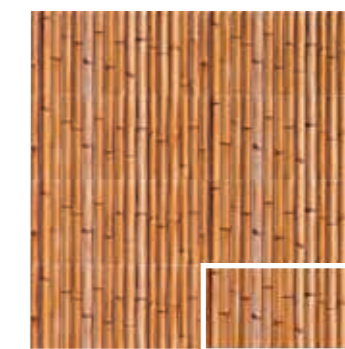

BAMBOO

15X30 · 6"X12"

INSPIRATION
WALLS

WALL TILE: Bamboo Brown 15x31 · 6"x12"
FLOOR TILE: Scudo Cream 20x20 · 8"x8"

WALL TILE: Bamboo White 15x30 · 6"x12" · Mural Autumn Leaves 120x120 formado por 36 piezas de 20x20 · 48"x48" formed by 36 pieces of 8"x8"
FLOOR TILE: Bottega Bianco 20x20 · 8"x8"

WALL TILE: Bamboo Cream 15x31 · 6"x12"
FLOOR TILE: Scudo Cream 20x20 · 8"x8"

BAMBOO

15X30 · 6"X12"

INSPIRATION
WALLS

WALL TILE: Bamboo Green 15x31 · 6"x12"
White Bali Stone 20x20 · 8"x8"

PACKING

MEDIDAS	PIEZAS / CAJA	PIEZAS / M ²	M ² / CAJA	CAJA / PALLET	PESO / M ²	PESO / PIEZA	PESO / CAJA	M ² / PALLET	PESO / PALLET	VENTA
15 x 30 · 6" x 12"	20	22	0,9	80	13,85	0,627	12,6	80	1.108	M ²

MAINZU
cerámica

BAMBOO WHITE
15x30 (M 280) 6"x12"

BAMBOO CREAM
15x30 (M 280) 6"x12"

BAMBOO BROWN
15x30 (M 280) 6"x12"

BAMBOO GREEN
15x30 (M 280) 6"x12"

**DENTRO DE
LA NATURALEZA
INSIDE NATURE**

WALL TILE: Bamboo Green 15x30 · 6"x12"
Patchwood Bianco 20x20 · 8"x8" · Decor Spring Leaves 20x20 · 8"x8"
FLOOR TILE: Norland White 20x20 · 8"x8"