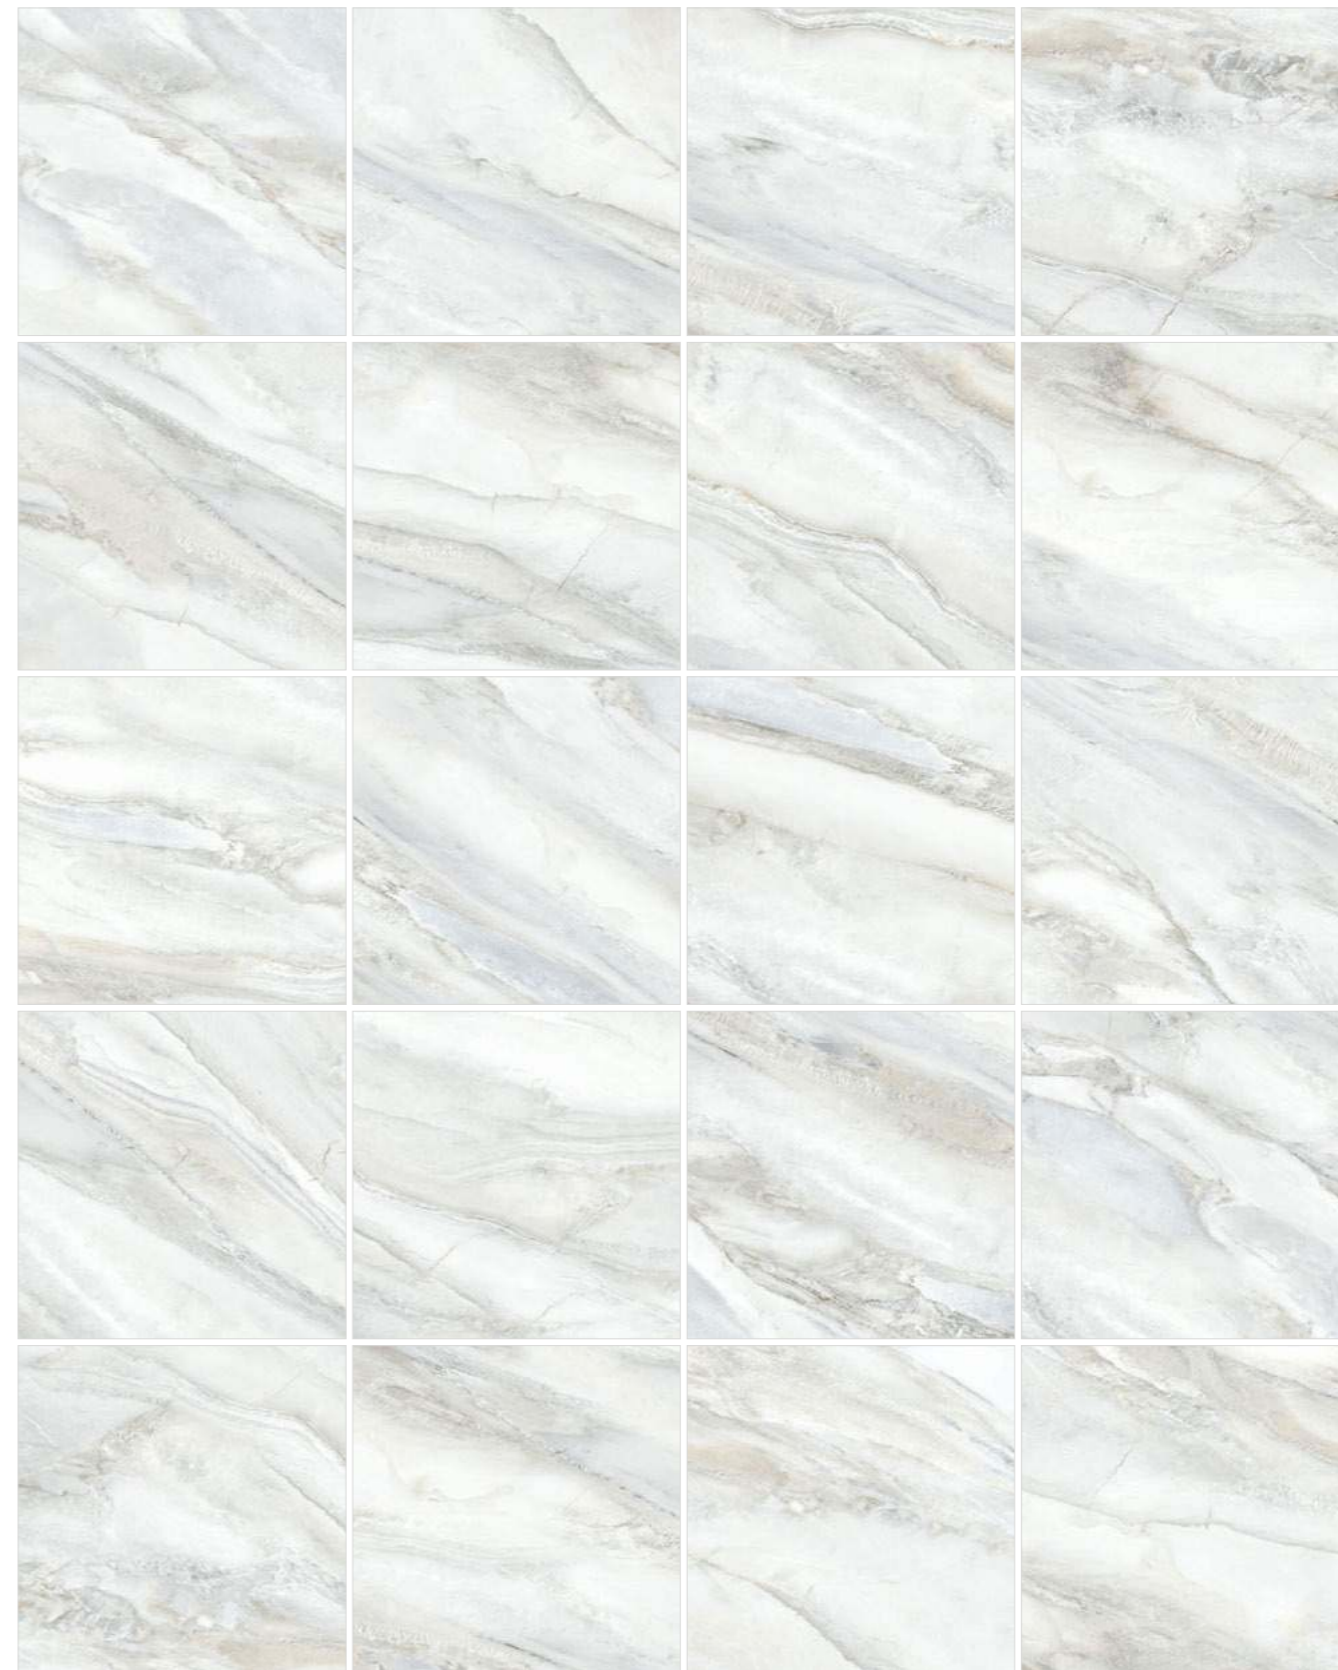

Limestone 6060LMS01P | Керамогранит 600x600