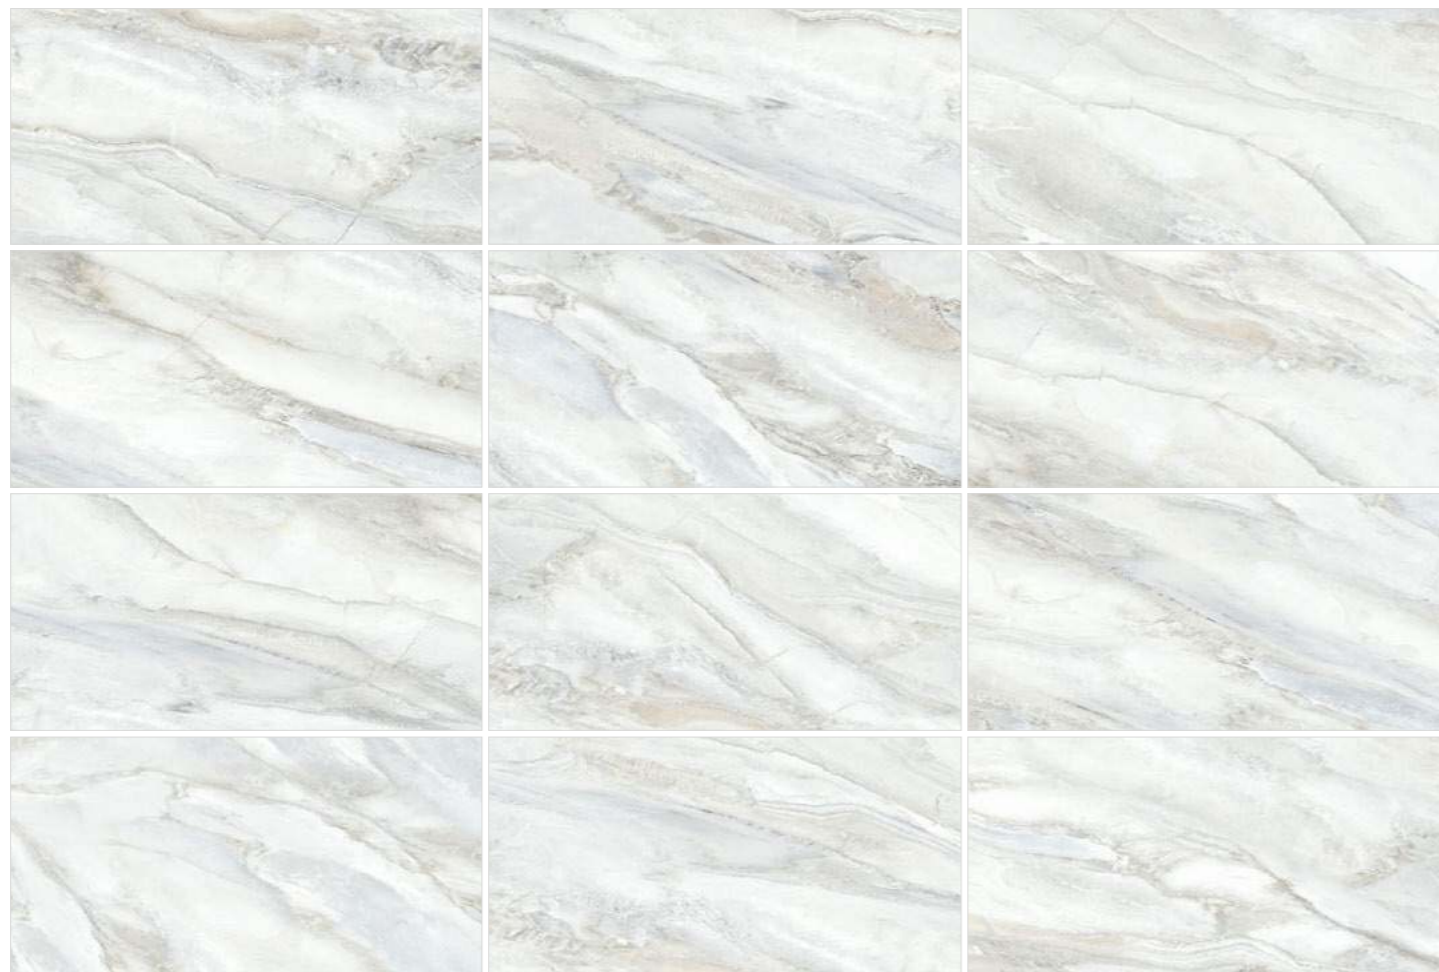

Limestone 60120LMS01P | Керамогранит 600x1200