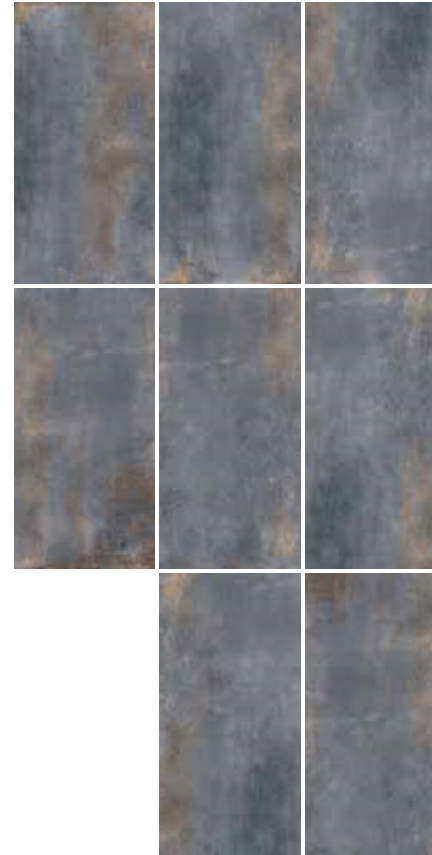

NICKEL BLUE

SERIES

Gümüştan kıvıla uzanan ışıltılarıyla yaşam alanlarına eşsiz bir görünüm sunan NICKEL serisi, nikel elementinin zorlu doğa şartlarındaki binlerce yıllık yolculuğuna tanıklık ediyor.
Adding a unique touch in living spaces with its glitter changing from silver to scarlet NICKEL line testifies the thousand year's journey of the element NICKEL in the wild.

TEKNİK ÖZELLİKLER / TECHNICAL SPECIFICATIONS

Available finishes
in this product
SUGAR EFFECT
FINISH / YÜZEY

EBATLAR / SIZES

60x120 cm
24"x48"

80x160 cm
32"x64"

DECO|VITA