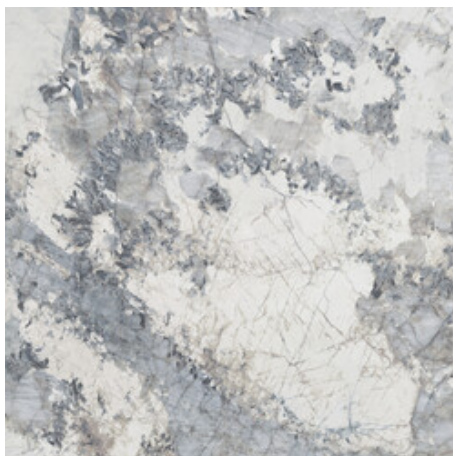

Serie **Esplendor**

120x280 RC / 48"x111"

120x120 RC / 48"x48"

60x120 RC / 24"x48"

120x280 Rc / 48"x111"

GOLD PULIDO 120X280 RC
G.196 | PULIDO | Masa Coloreada
Rectificado.

BLUE PULIDO 120X280 RC
G.196 | PULIDO | Masa Coloreada
Rectificado.

120x120 Rc / 48"x48"

GOLD PULIDO 120x120 RC
G.192 | PULIDO | Pasta Neutra
Rectificado.

BLUE PULIDO 120x120 RC
G.192 | PULIDO | Pasta Neutra
Rectificado.

60x120 Rc / 24"x48"

GOLD PULIDO 60x120 RC
G.177 | PULIDO | Pasta Neutra
Rectificado.

BLUE PULIDO 60x120 RC
G.177 | PULIDO | Pasta Neutra
Rectificado.

30x30 / 12"x12"

MOSAICO GOLD PULIDO PREMIUM
30x30
SP2037 | PULIDO PREMIUM |

MOSAICO BLUE PULIDO PREMIUM
30x30
SP2037 | PULIDO PREMIUM |

Peldaños Técnicos