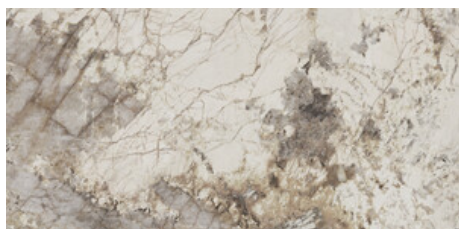

Serie **Esplendor**

120x280 RC / 48"x111"

120x120 RC / 48"x48"

60x120 RC / 24"x48"

120x280 Rc / 48"x111"

GOLD PULIDO 120X280 RC
G.196 | PULIDO | Masa Coloreada
Rectificado.

BLUE PULIDO 120X280 RC
G.196 | PULIDO | Masa Coloreada
Rectificado.

120x120 Rc / 48"x48"

GOLD PULIDO 120x120 RC
G.192 | PULIDO | Pasta Neutra
Rectificado.

BLUE PULIDO 120x120 RC
G.192 | PULIDO | Pasta Neutra
Rectificado.

60x120 Rc / 24"x48"

GOLD PULIDO 60x120 RC
G.177 | PULIDO | Pasta Neutra
Rectificado.

BLUE PULIDO 60x120 RC
G.177 | PULIDO | Pasta Neutra
Rectificado.

30x30 / 12"x12"

MOSAICO GOLD PULIDO PREMIUM
30x30
SP2037 | PULIDO PREMIUM |

MOSAICO BLUE PULIDO PREMIUM
30x30
SP2037 | PULIDO PREMIUM |

Peldaños Técnicos