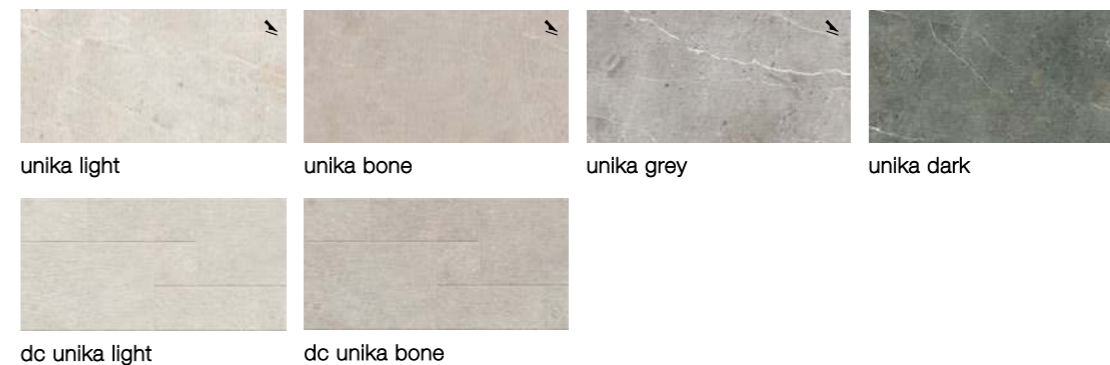

COLORES | COLOURS