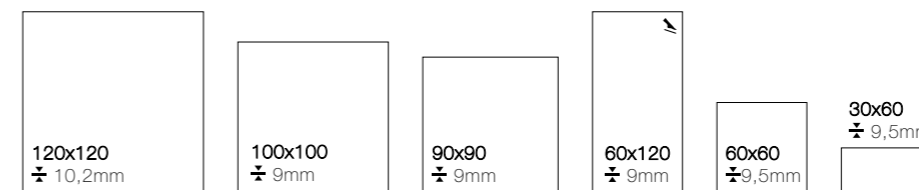

# Unika

FORMATOS **6** SIZE  
COLORES **4** COLOURS  
ACABADOS **2** FINISHES

Unika light 120x120 / 48"x48" \_ 60x120 / 24"x48"

Unika grey 60x120 / 24"x48" \_ 120x120 / 48"x48"

Pavimento | Porcelánico | Rectificado | Mate  
Floor Tile | Porcelain | Rectified | Matt

COLORES | COLOURS

FORMATOS DISPONIBLES | AVAILABLE SIZE

PIEZAS ESPECIALES | SPECIAL PIECES

VARIACIÓN GRÁFICA | SHADE VARIATION

CARACTERÍSTICAS TÉCNICAS | TECHNICAL SPECIFICATIONS

	Faces	Rec.	Clase 3 C.Grip	Cod. Mate	Cod. Polimat	Cod. ADZ	Pc/Cj	M2/Cj	Cj/Pl	M2/Pl	Kg/Cj	Kg/Pl
30x60 (12"x24")	Por.	48	·	MP126	-	-	6	1,08	48	51,84	23,6	1152,8
60x60 (24"x24")	Por.	24	·	MP175	-	-	4	1,44	30	43,2	31,4	962
60x120 (24"x48")	Por.	12	·	MP328	-	MP329	2	1,44	36	51,84	28,62	1055
60x120 DC* (24"x48")	Por.	4	·	MP183	-	-	2	1,44	36	51,84	28,62	1055
90x90 (36"x36")	Por.	6	·	MP207	-	-	2	1,62	32	51,84	33	1086
100x100* (39"x39")	Por.	6	·	MP600	-	-	2	2	27	54	41	1129
120x120 (48"x48")	Por.	6	·	MP330	-	-	1	1,44	36	51,84	35	1300