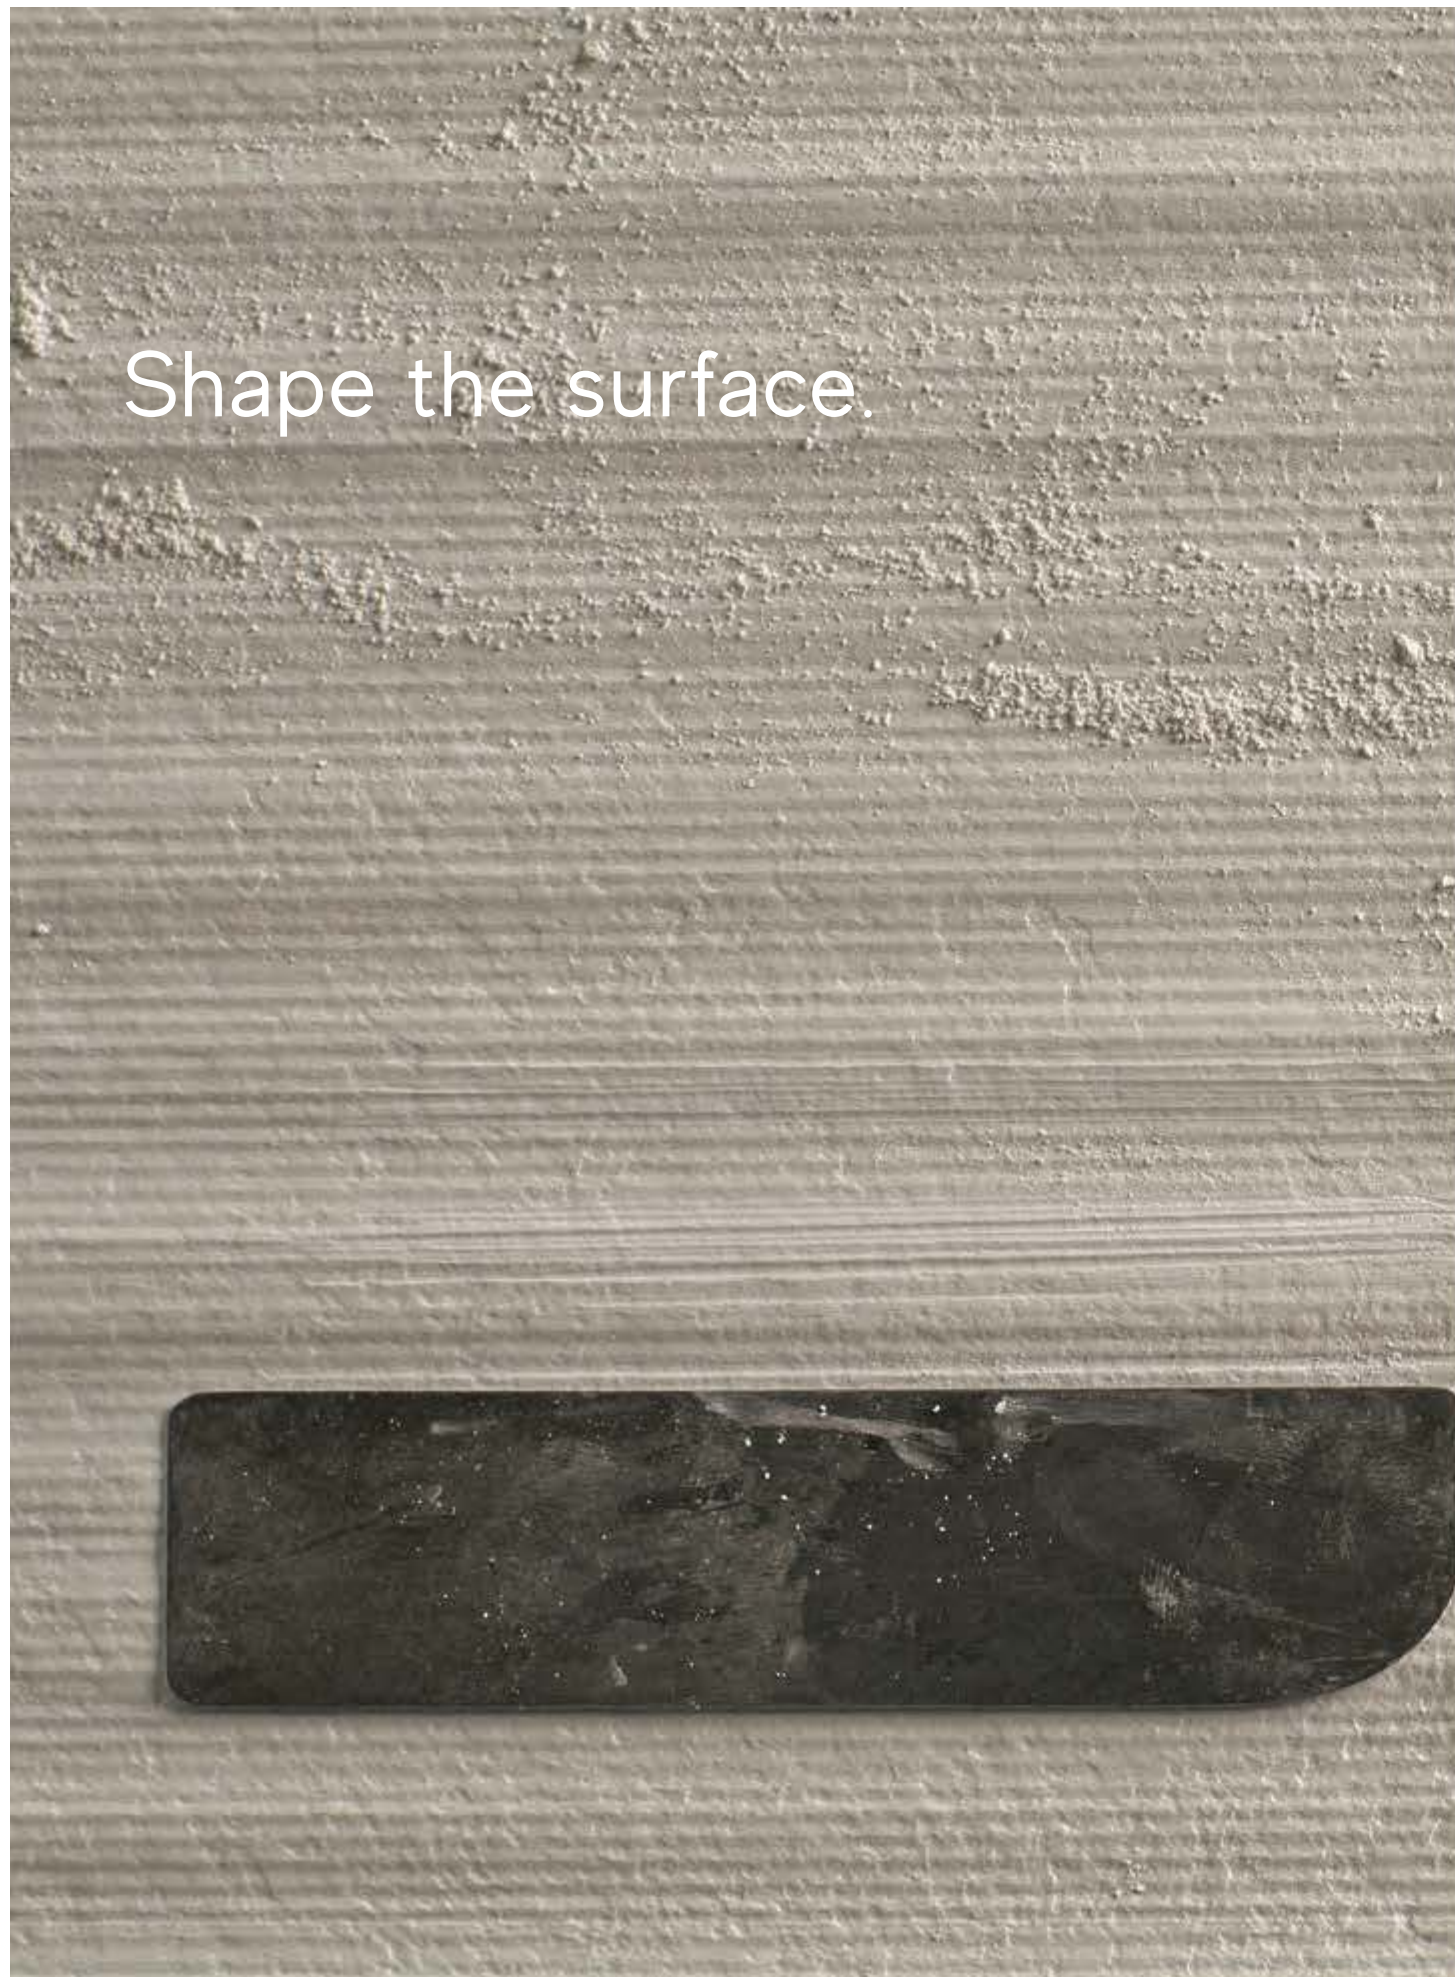

Shape the surface.