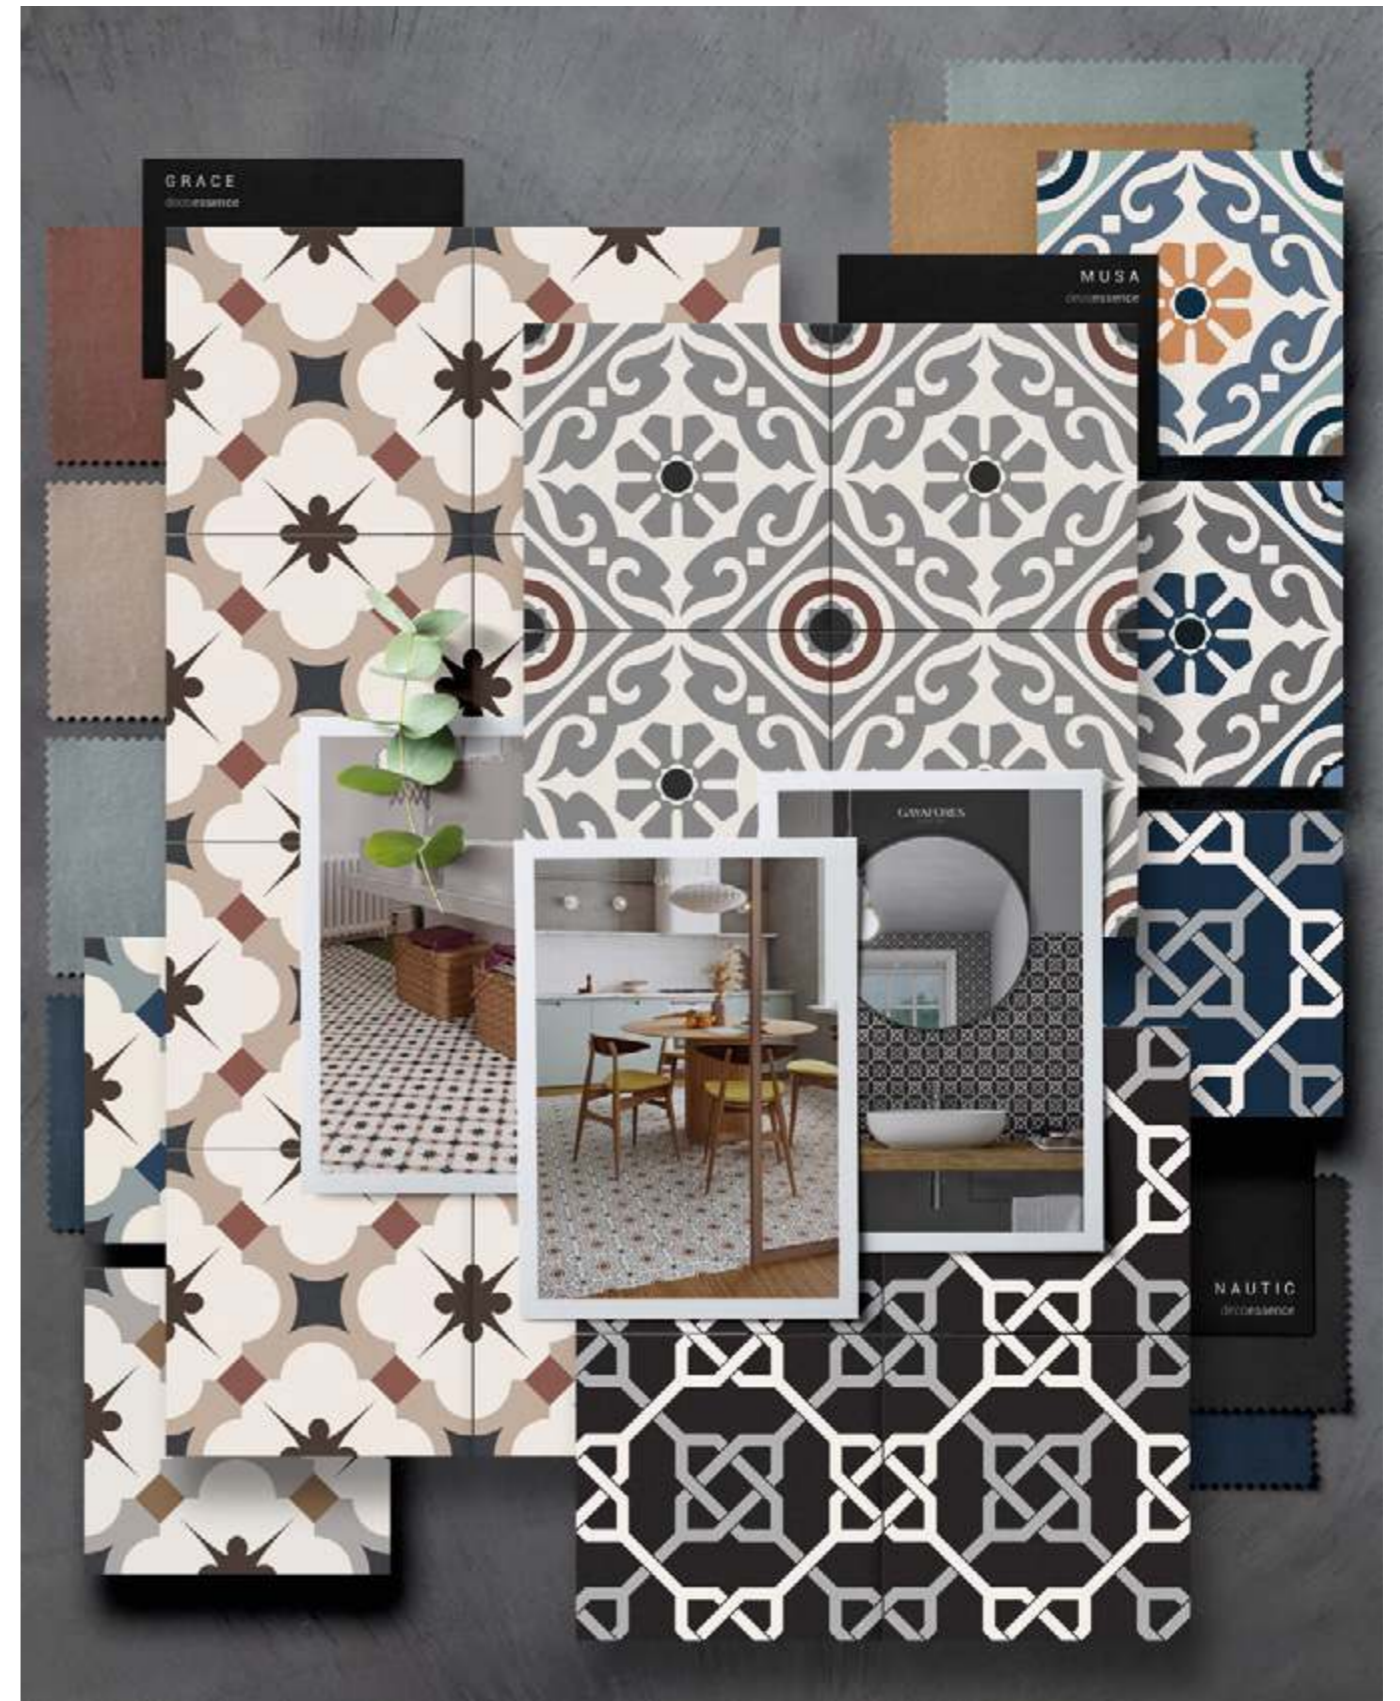

MUSA

ES Musa recupera la esencia de los motivos ornamentales más clásicos. Carácter artístico e inspirador.

EN Musa recovers the essence of the most classic ornamental motives. Artistic and inspiring character.

FR Musa récupère l'essence des motifs ornementaux les plus classiques. Caractère artistique et inspirant.

DE Musa erinnert an die essenz der klassischsten ornamentalen motive. Künstlerischer und inspirierender charakter.

RU Musa восстанавливает суть самых классических орнаментальных мотивов. Художественный и вдохновляющий характер.

NAUTIC

ES Nautic es un diseño monocromático con geometrías entrelazadas inspiradas en la singularidad de los nudos marinos. Carácter racionalista.

EN Nautic is a monochromatic design with interlocking geometries inspired by the singularity of sailor knots. Rationalist character.

FR Nautic est un design monochrome aux géométries imbriquées inspirées par la singularité des nœuds marins. Caractère masculin et rationaliste.

DE Nautic ist ein monochromatisches design mit verriegelungsgeometrien, die von der singularität der segelknoten inspiriert sind. Männlicher und rationalistischer charakter.

RU Nautic - монохроматический дизайн с геометрией, вдохновленной сингулярностью морских узлов. Мужской и рациональный характер.

DECO | PORCELÁNICO ESMALTADO
DECOR | GLAZED PORCELAIN TILES
DÉCOR | GRES CERAME EMAILLÉ
DEKOR | GLASIERTES FEINSTEINZEUG
ДЕКО | КЕРАМОГРАНИТ