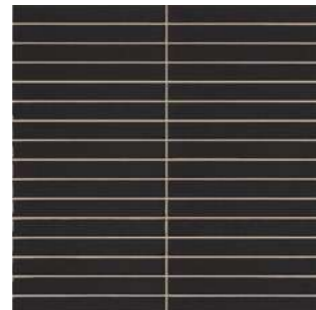

PENCIL KROMO BLACK
35x35 / 14"x14"
W-115