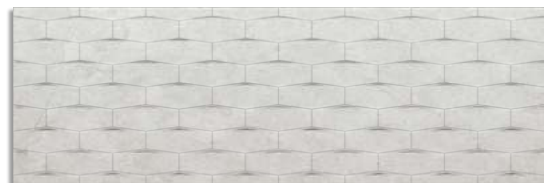

Symi Blanco
G.248