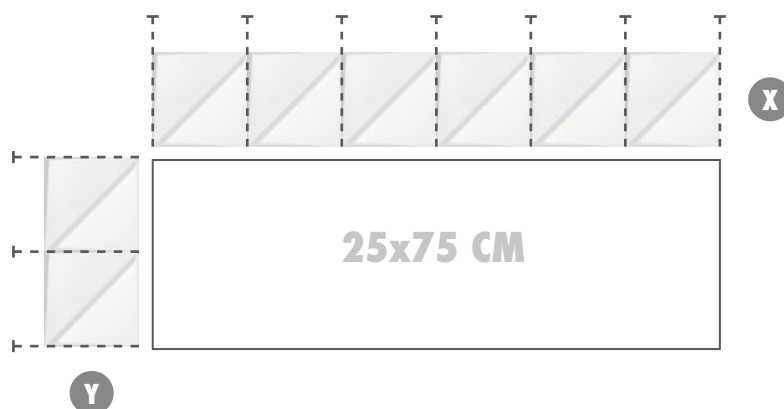

## MODOS DE COLOCACIÓN

FIXING MODES

A)

B)

C)

D)

## INSTRUCCIONES DE COLOCACIÓN

FIXING INSTRUCTIONS

Al combinarse con el formato 25x75 cm debe tenerse en cuenta la variación de las juntas en la colocación horizontal (X) y en la vertical (Y).

When fixing together with the 25x75 size tile, you should be aware of the variation in the width of grout lines when fixing horizontally (X) and vertically (Y).

## DELTA

Formato / Size	X Caja / Box			X Palet / Pallet		
	Pz / Pc	M2 / sqm	Kg	Cj / Box	M2 / sqm	Kg
60x60 cm.	4	1,44	28,7	36	51,84	1033,20
59,3x59,3 cm.	4	1,406	28,03	36	50,62	1009,08
30x30 cm. mosaico	12	1,08	19,43	30	32,4	582,9