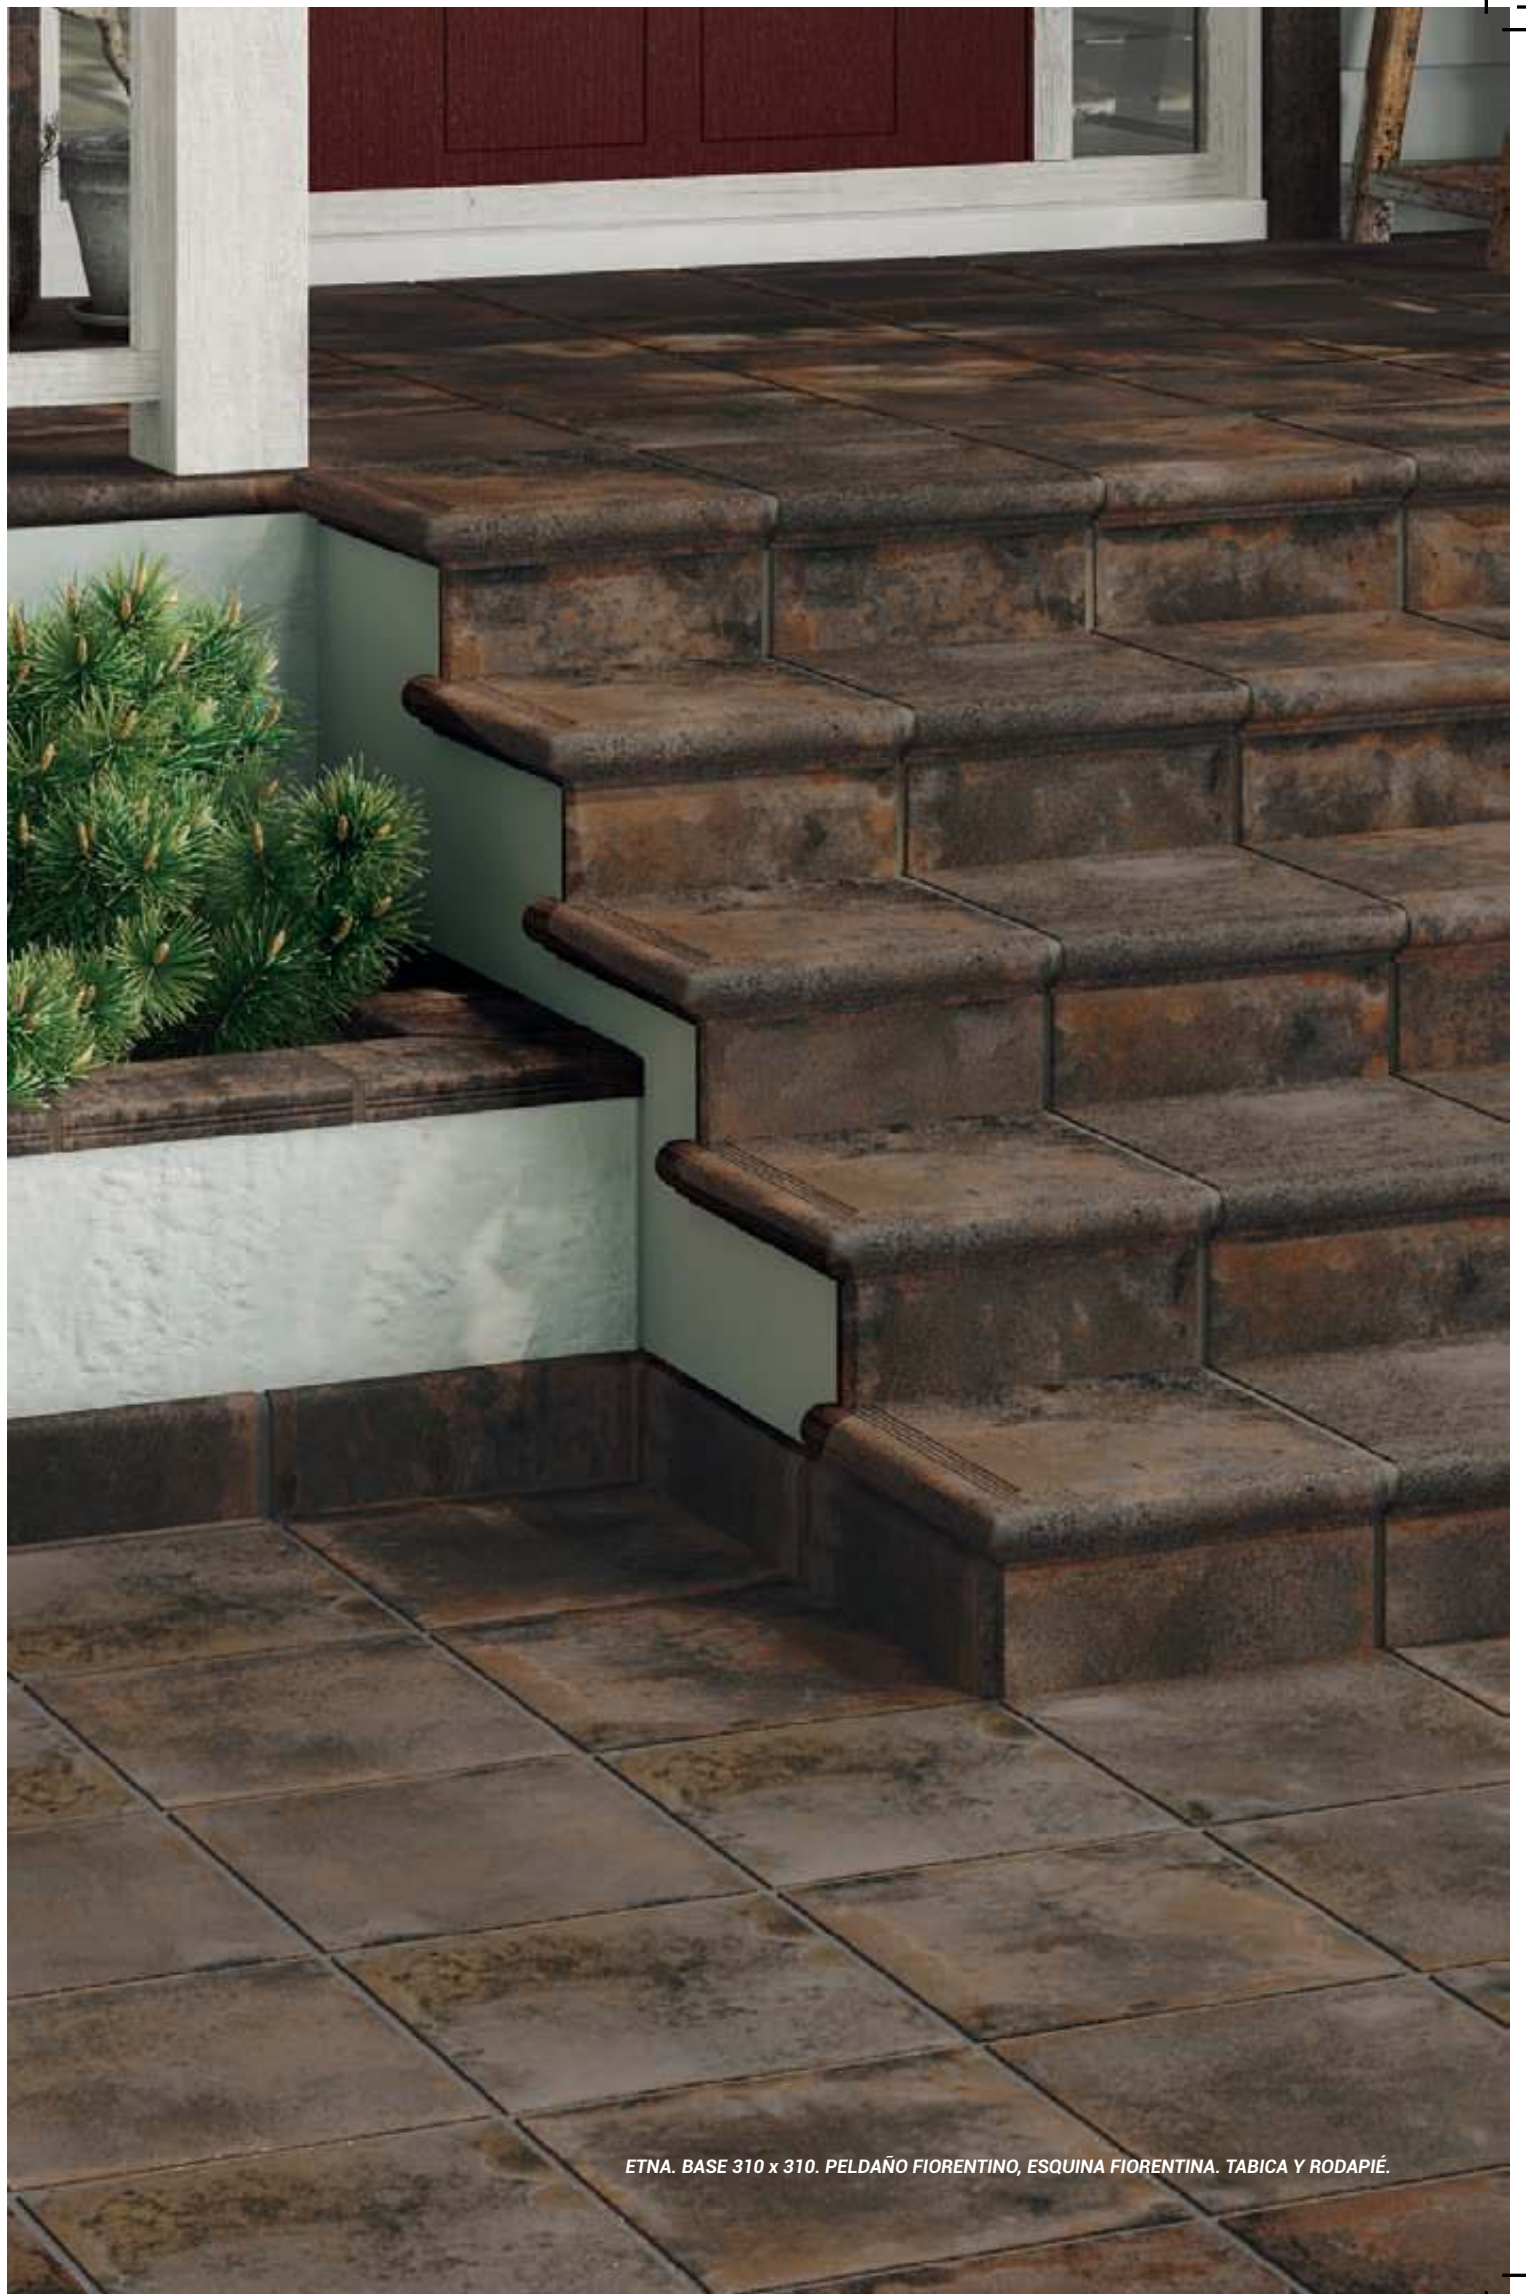

Etna

Serie Volcano

Resistencia a la helada.
Frost resistance.

Resistencia química.
Chemical resistance.

Resistencia a las manchas.
Stain resistance.

Soft Tech
C3 Antislip

active plus
antibacterial
extruded clinker

BASES / FLOOR TILES

BASE
ET-0041131
310 x 310 x 14

PIEZAS ESPECIALES / SPECIAL PIECES

ESQUINA FIORENTINA
ET-0271132
330 x 330 x 50

PELDAÑO FIORENTINO
ET-0341132
310 x 330 x 50

ZANQUÍN FIORENTINO
CORTE
ET-1501132 Drcho.
ET-1511132 Izdo.
288 x 270 x 86

TACO
ET-1851132
310 x 86 x 15

ETNA. BASE 310 x 310. PELDAÑO FIORENTINO, ESQUINA FIORENTINA. TABICA Y RODAPIÉ.