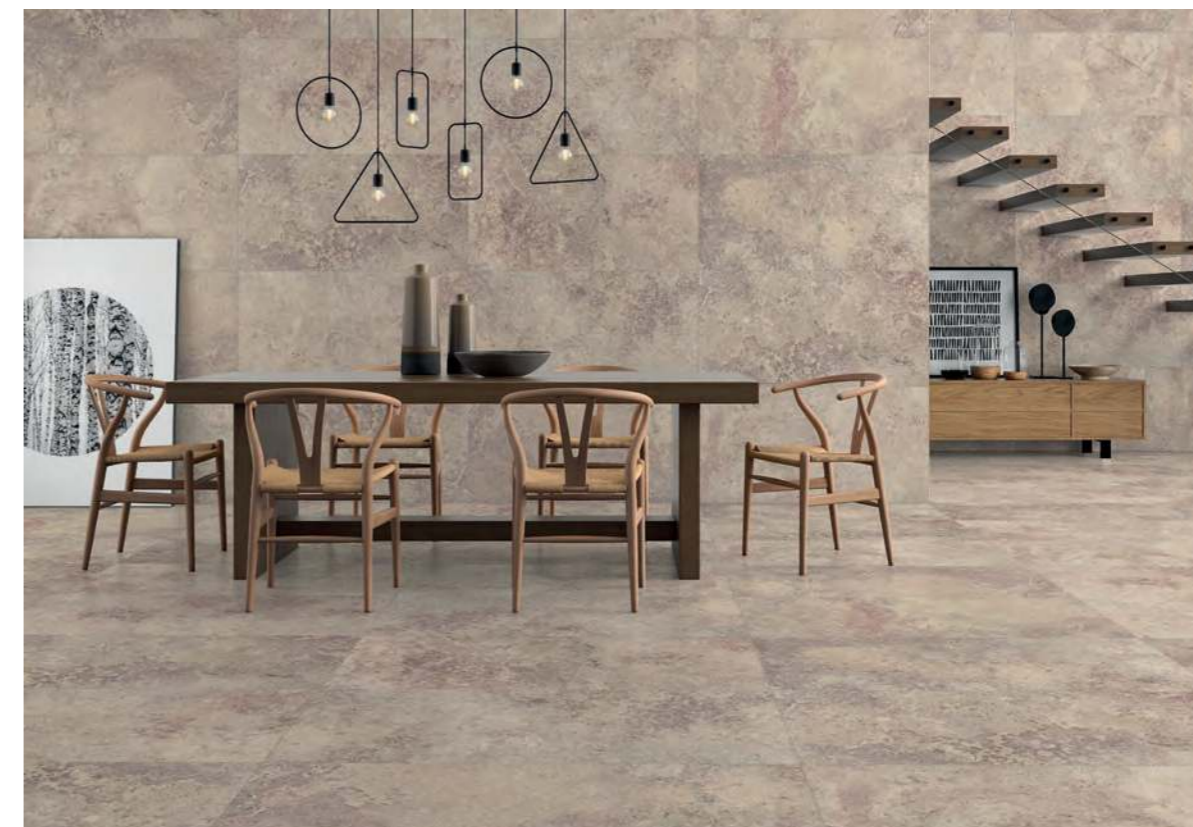

Maxford Taupe 60x120

Variedad gráfica / Design variety