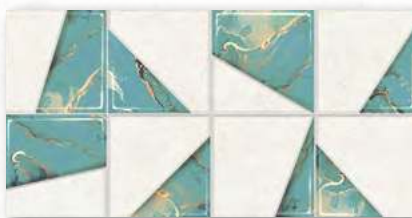

Плитка настенная
Enigma Lava WT9ENG03
249×500