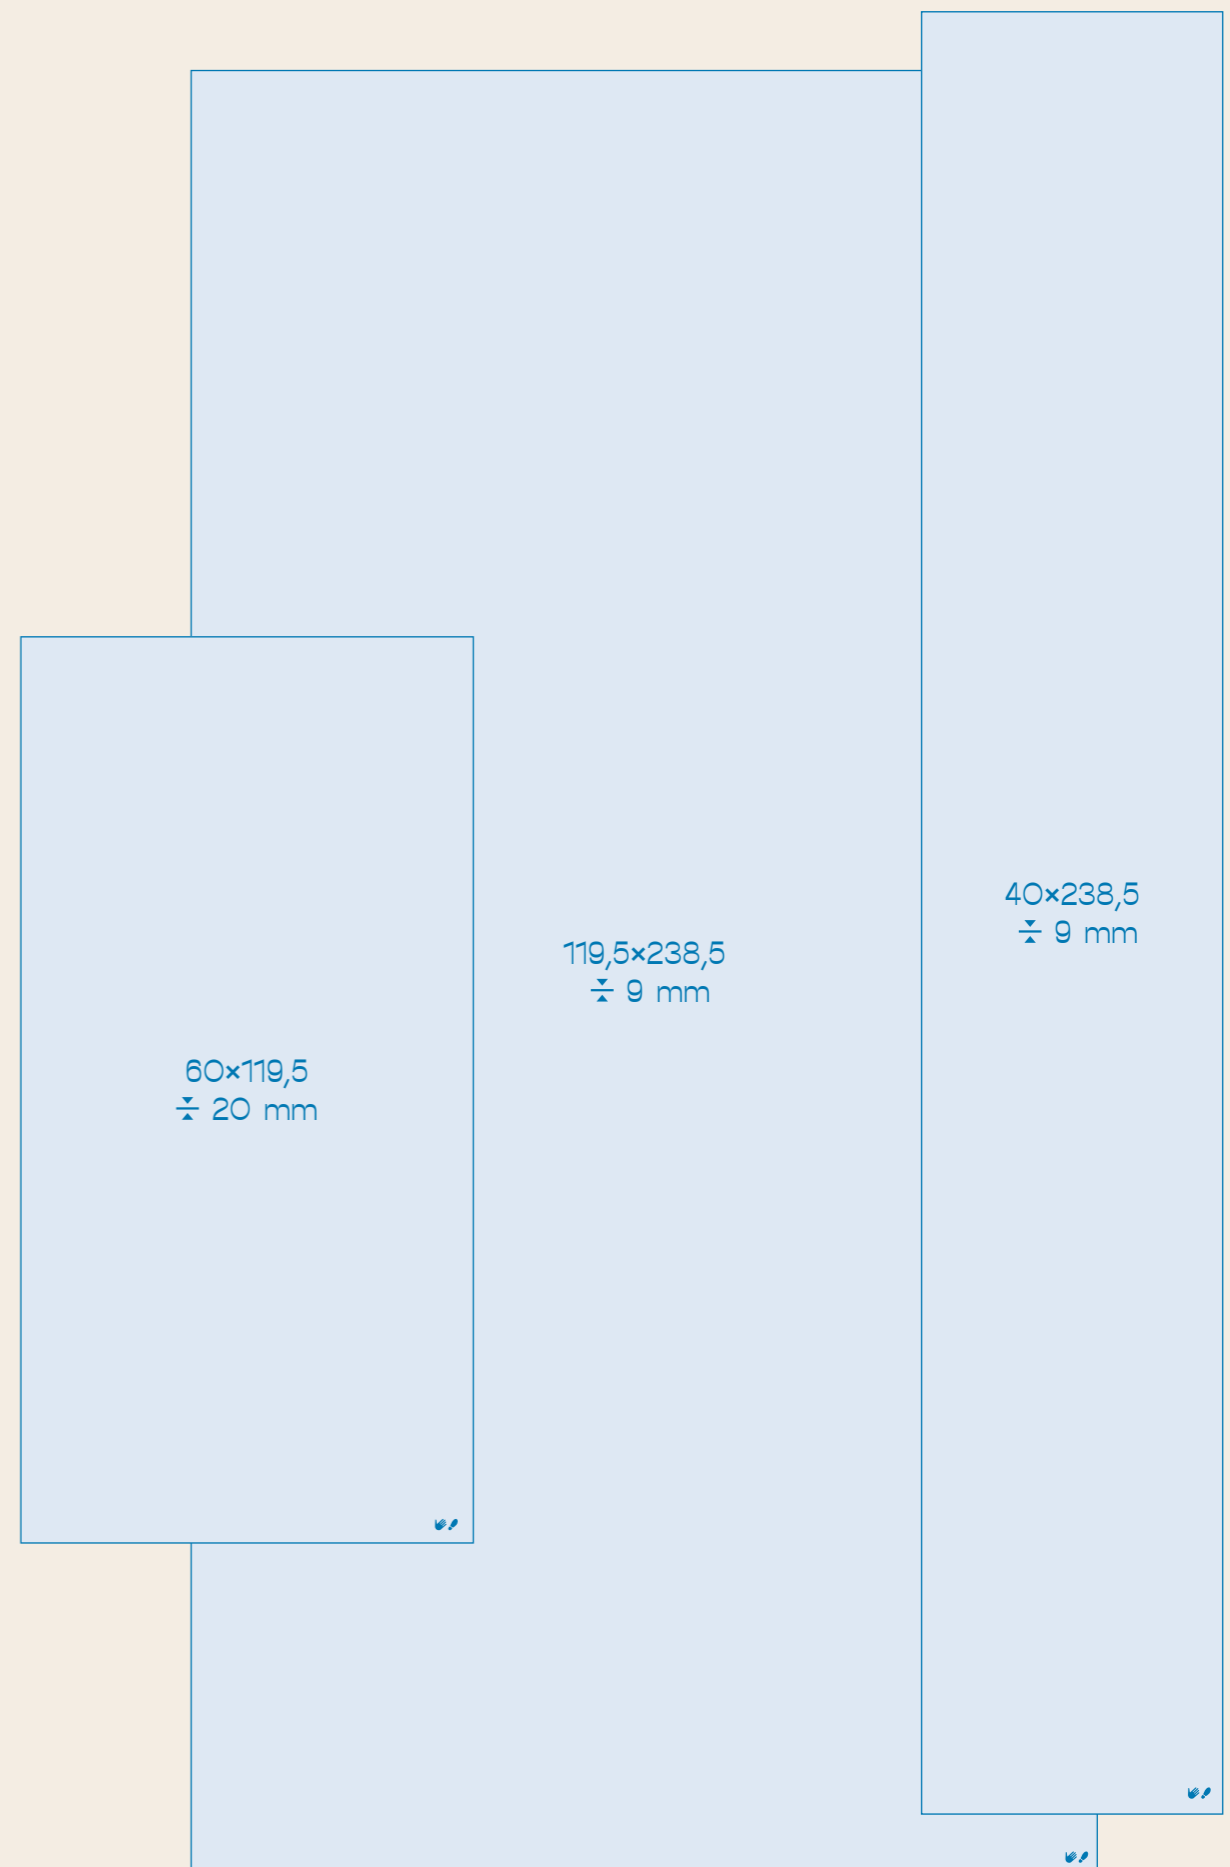

Size 60x119.5 offers materials with an increased thickness of 20 mm. Thickened porcelain gres with a light oak aesthetic is an excellent solution for spaces requiring increased load-bearing capacity while maintaining a natural, authentic look.

Luberon series also includes porcelain gres with an increased thickness of 20 mm. This material is ideal for areas with high mechanical loads, including parking lots, warehouses, and manufacturing facilities.

KM6012G1101R20
Люберон бежевый матовый обрезной
60×119,5×2
Luberon beige matt rectified

KM4024G0001R
Люберон бежевый матовый
обрезной 40×238,5
Luberon beige matt rectified

В серии «Люберон» представлен керамический гранит с увеличенной толщиной 20 мм. Этот материал идеально подходит для помещений с высокими механическими нагрузками, в том числе для парковок, складов, производственных цехов.