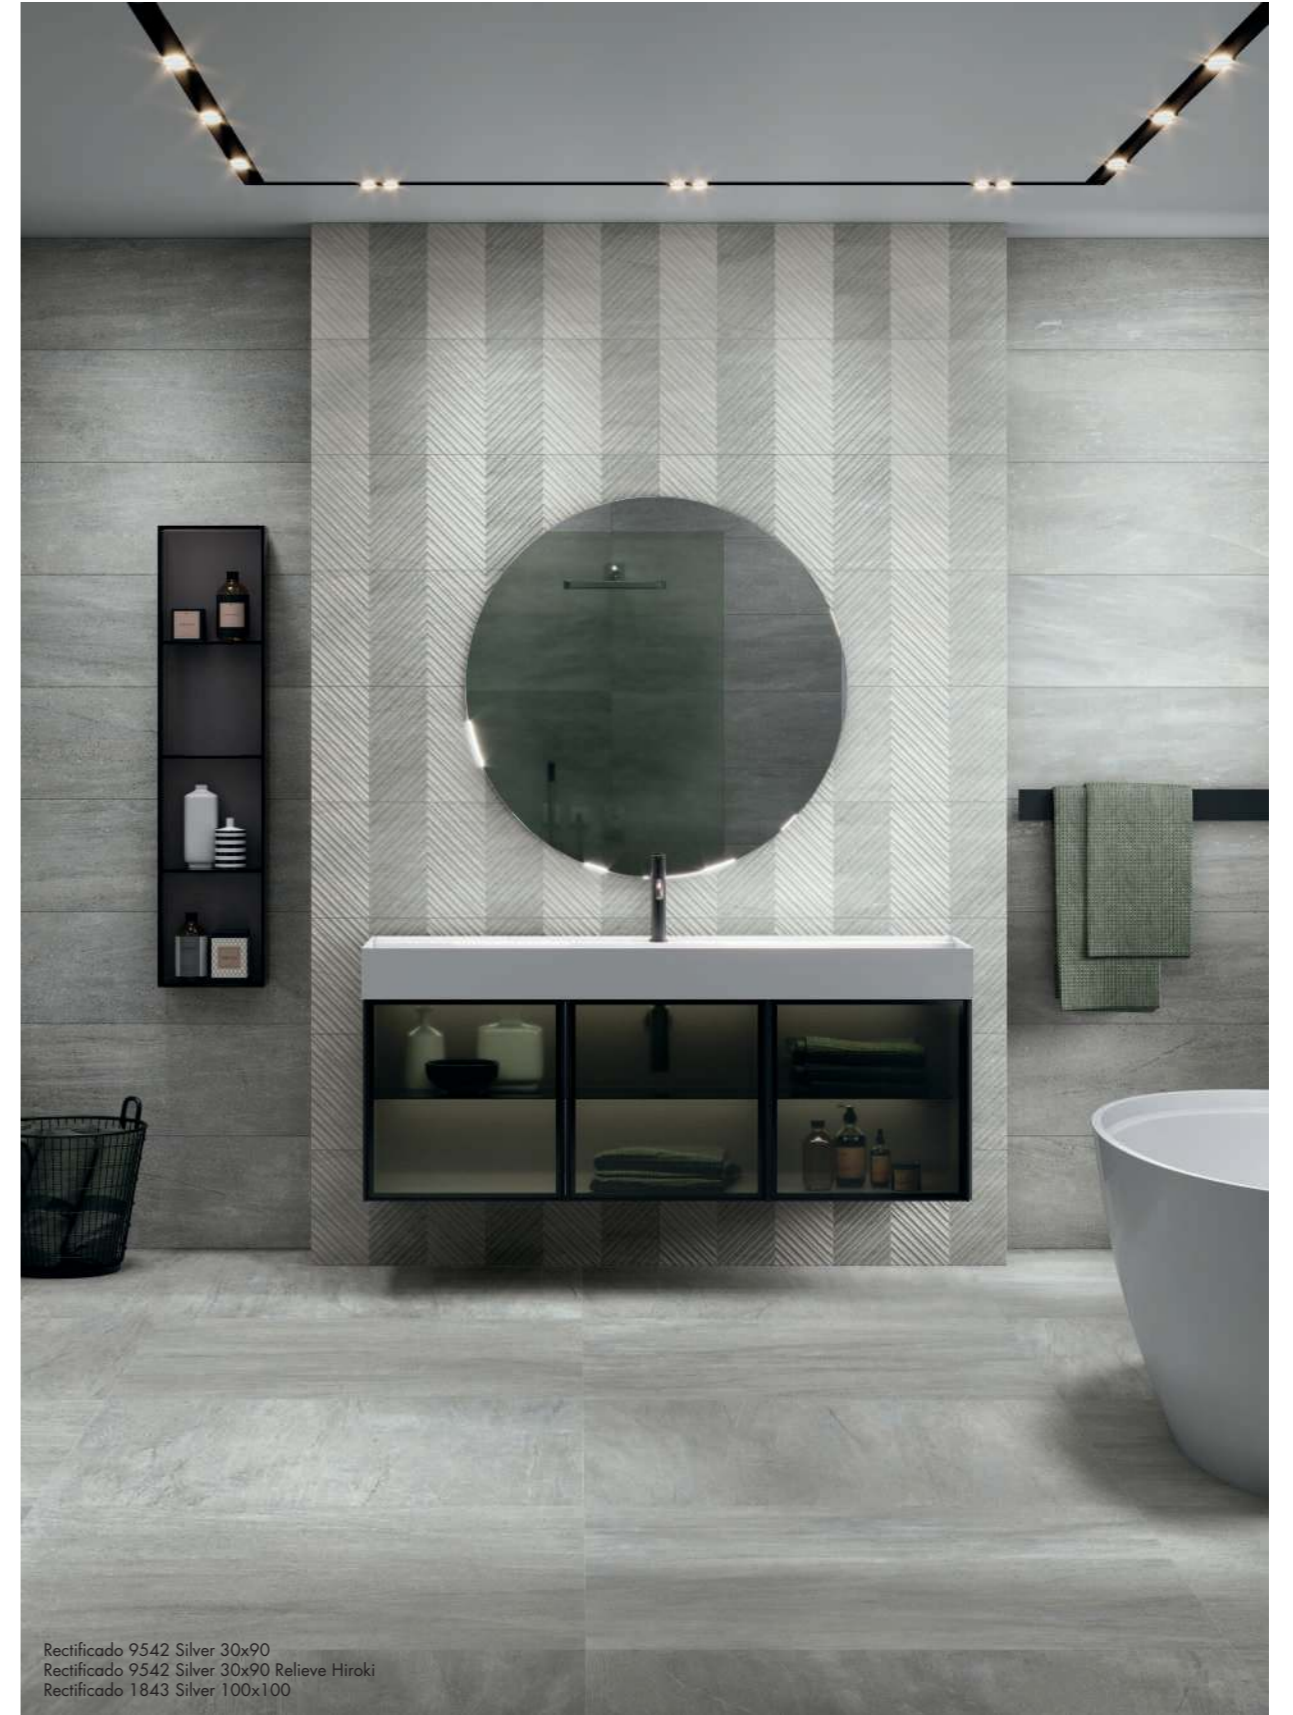

Rectificado 9542 Silver 30x90
Rectificado 9542 Silver 30x90 Relieve Hiroki
Rectificado 1843 Silver 100x100