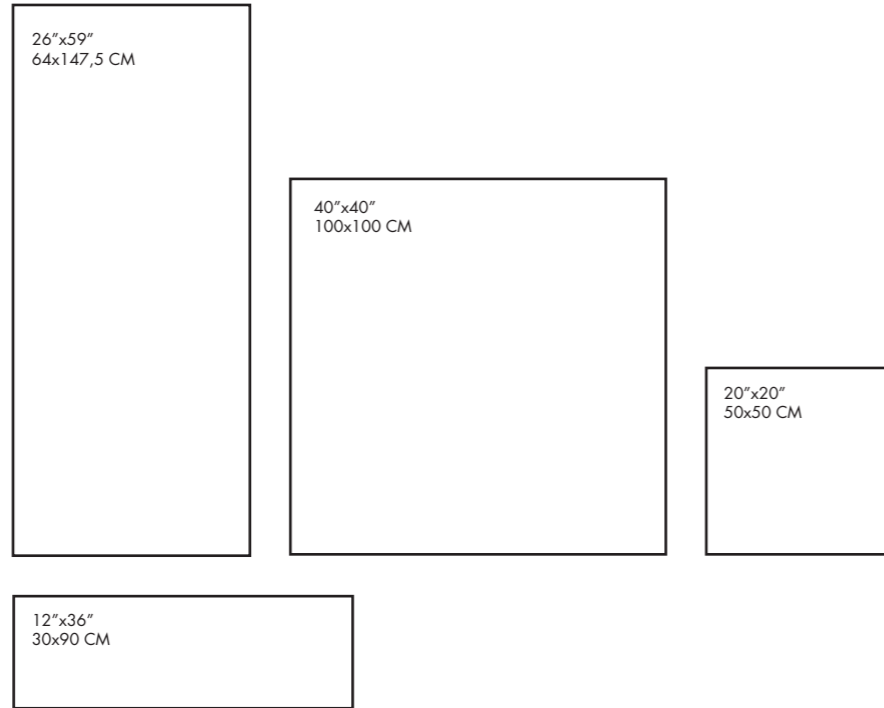

Sakai

PORCELANITE ONE

PORCELÁNICO TÉCNICO DE GRAN FORMATO
LARGE FORMAT TECHNICAL PORCELAIN

AVAILABLE SIZES FORMATOS DISPONIBLES

WALL & FLOOR TILE PORCELAIN TILE

6636. 64x147,5
1843. 100x100
5071. 50x50

WALL TILE WHITE BODY TILE RED BODY TILE

9542. 30X90 White body