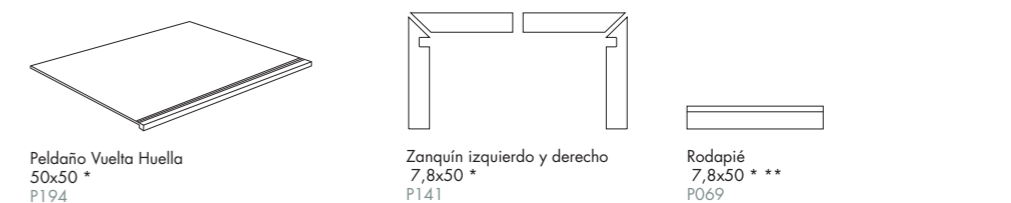

50x50

50x50	Piezas / Caja Tiles / Box	m² / Caja sqm / Box	Kg / Caja Kg / Box	m² / Palet sqm / Pallet	Cajas / Palet Boxes / Pallet	Kg / Palet Kg / Pallet
Peldaño 50x50	2	-	13,25	-	-	-
Rodapié 7,8x50	16	-	11,68	-	-	-
Zanquín 7,8x50	8	-	13,60	-	-	-