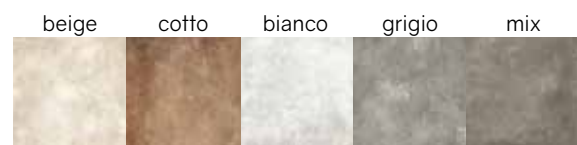

METEORA

METEORA

Grès porcellanato impasto colorato
Color body porcelain stoneware / Grès cérame coloré dans la masse / Durchgefärbtes Feinsteinzeug

Colori / Colours / Couleurs / Farben