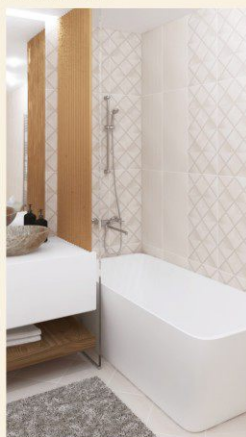

Плитка FLORANCE EFECTO MARFIL 315x450