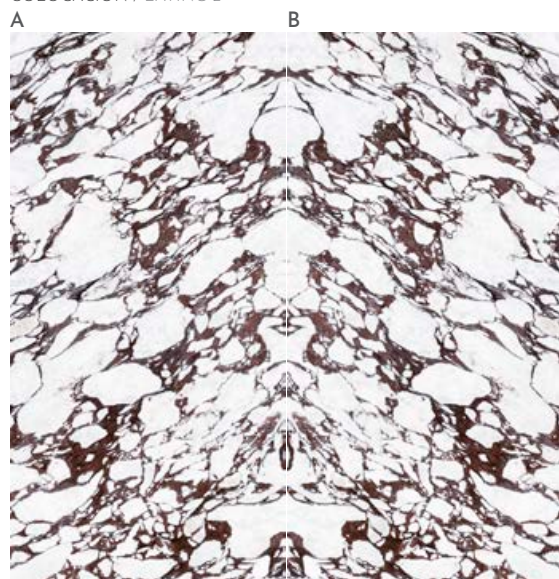

ESPESOR / THICKNESS

SOFT MATT
6mm / 12mm
POLISHED
6mm / 12mm

BOOKMATCH
6mm / 12mm
Código / Code: 165

COLOCACIÓN / LAYING 1

126"x63"
320x160

COLOCACIÓN / LAYING 2

Calacatta Viola