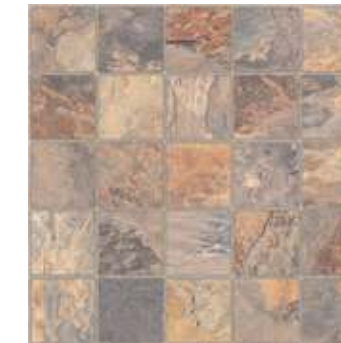

Muro Ardesia Gris
32x62.5 / 13"x25"

GF-20073

Muro Ardesia Natural
32x62.5 / 13"x25"

GF-20073

Deco Lys Gris
32x62.5 / 13"x25"

GF-20003

Calzada Ardesia Antislip
Almond 45x45 / 18"x18"

GF-20003