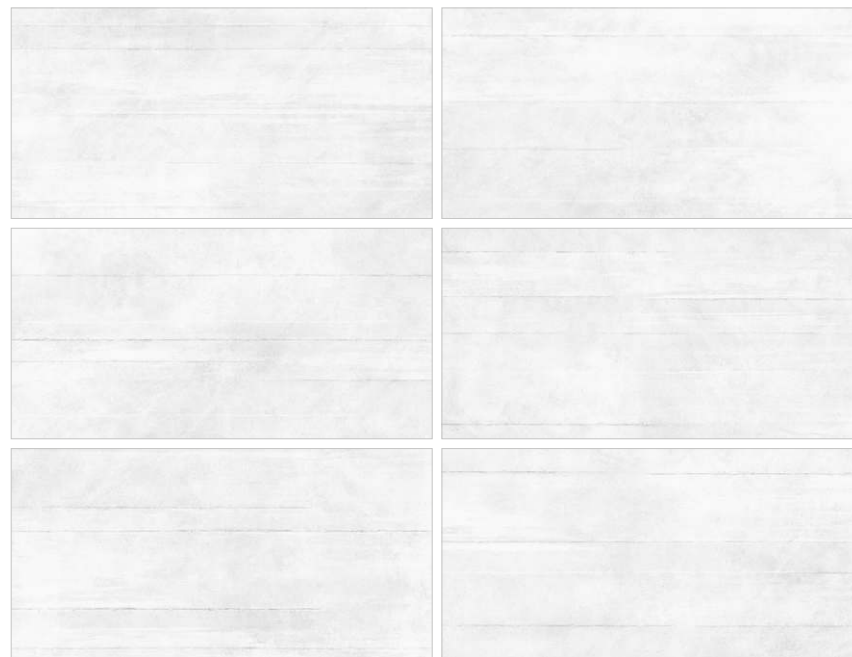

# Concreto

DESIGN TILES  
**Delacora**

Concreto Dark D12069M

Concreto Light D12068M  
Concreto Dark D12069M

Concreto Light D12068M  
Керамогранит 1200×600×9,5 мм

мм размер	мм толщина	шт. в упаковке	м <sup>2</sup> в упаковке	м <sup>2</sup> 1 плитки	кг 1 кор. (брутто)	кор. на поддоне	м <sup>2</sup> на поддоне	кг на поддоне (брутто)
600x1200	9,5	2	1,44	0,72	32,796	29	41,76	951,2

Concreto Dark D12069M

Concreto Dark D12069M  
Керамогранит 1200×600×9,5 мм

мм размер	мм толщина	шт. в упаковке	м <sup>2</sup> в упаковке	м <sup>2</sup> 1 плитки	кг 1 кор. (брутто)	кор. на поддоне	м <sup>2</sup> на поддоне	кг на поддоне (брутто)
600x1200	9,5	2	1,44	0,72	32,796	29	41,76	951,2

Concrete Light D12068M  
Concrete Dark D12069M