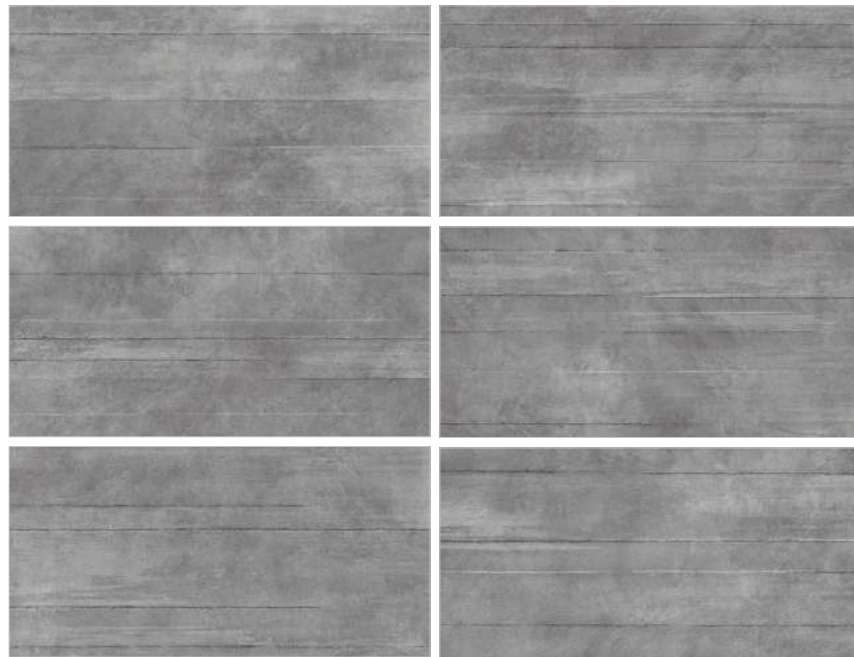

# Concreto

DESIGN TILES  
**Delacora**

Concreto Dark D12069M

Concreto Light D12068M  
Concreto Dark D12069M

Concreto Light D12068M  
Керамогранит 1200×600×9,5 мм

мм размер	мм толщина	шт. в упаковке	м <sup>2</sup> в упаковке	м <sup>2</sup> 1 плитки	кг 1 кор. (брутто)	кор. на поддоне	м <sup>2</sup> на поддоне	кг на поддоне (брутто)
600x1200	9,5	2	1,44	0,72	32,796	29	41,76	951,2

Concreto Dark D12069M

Concreto Dark D12069M  
Керамогранит 1200×600×9,5 мм

мм размер	мм толщина	шт. в упаковке	м <sup>2</sup> в упаковке	м <sup>2</sup> 1 плитки	кг 1 кор. (брутто)	кор. на поддоне	м <sup>2</sup> на поддоне	кг на поддоне (брутто)
600x1200	9,5	2	1,44	0,72	32,796	29	41,76	951,2

Concrete Light D12068M  
Concrete Dark D12069M