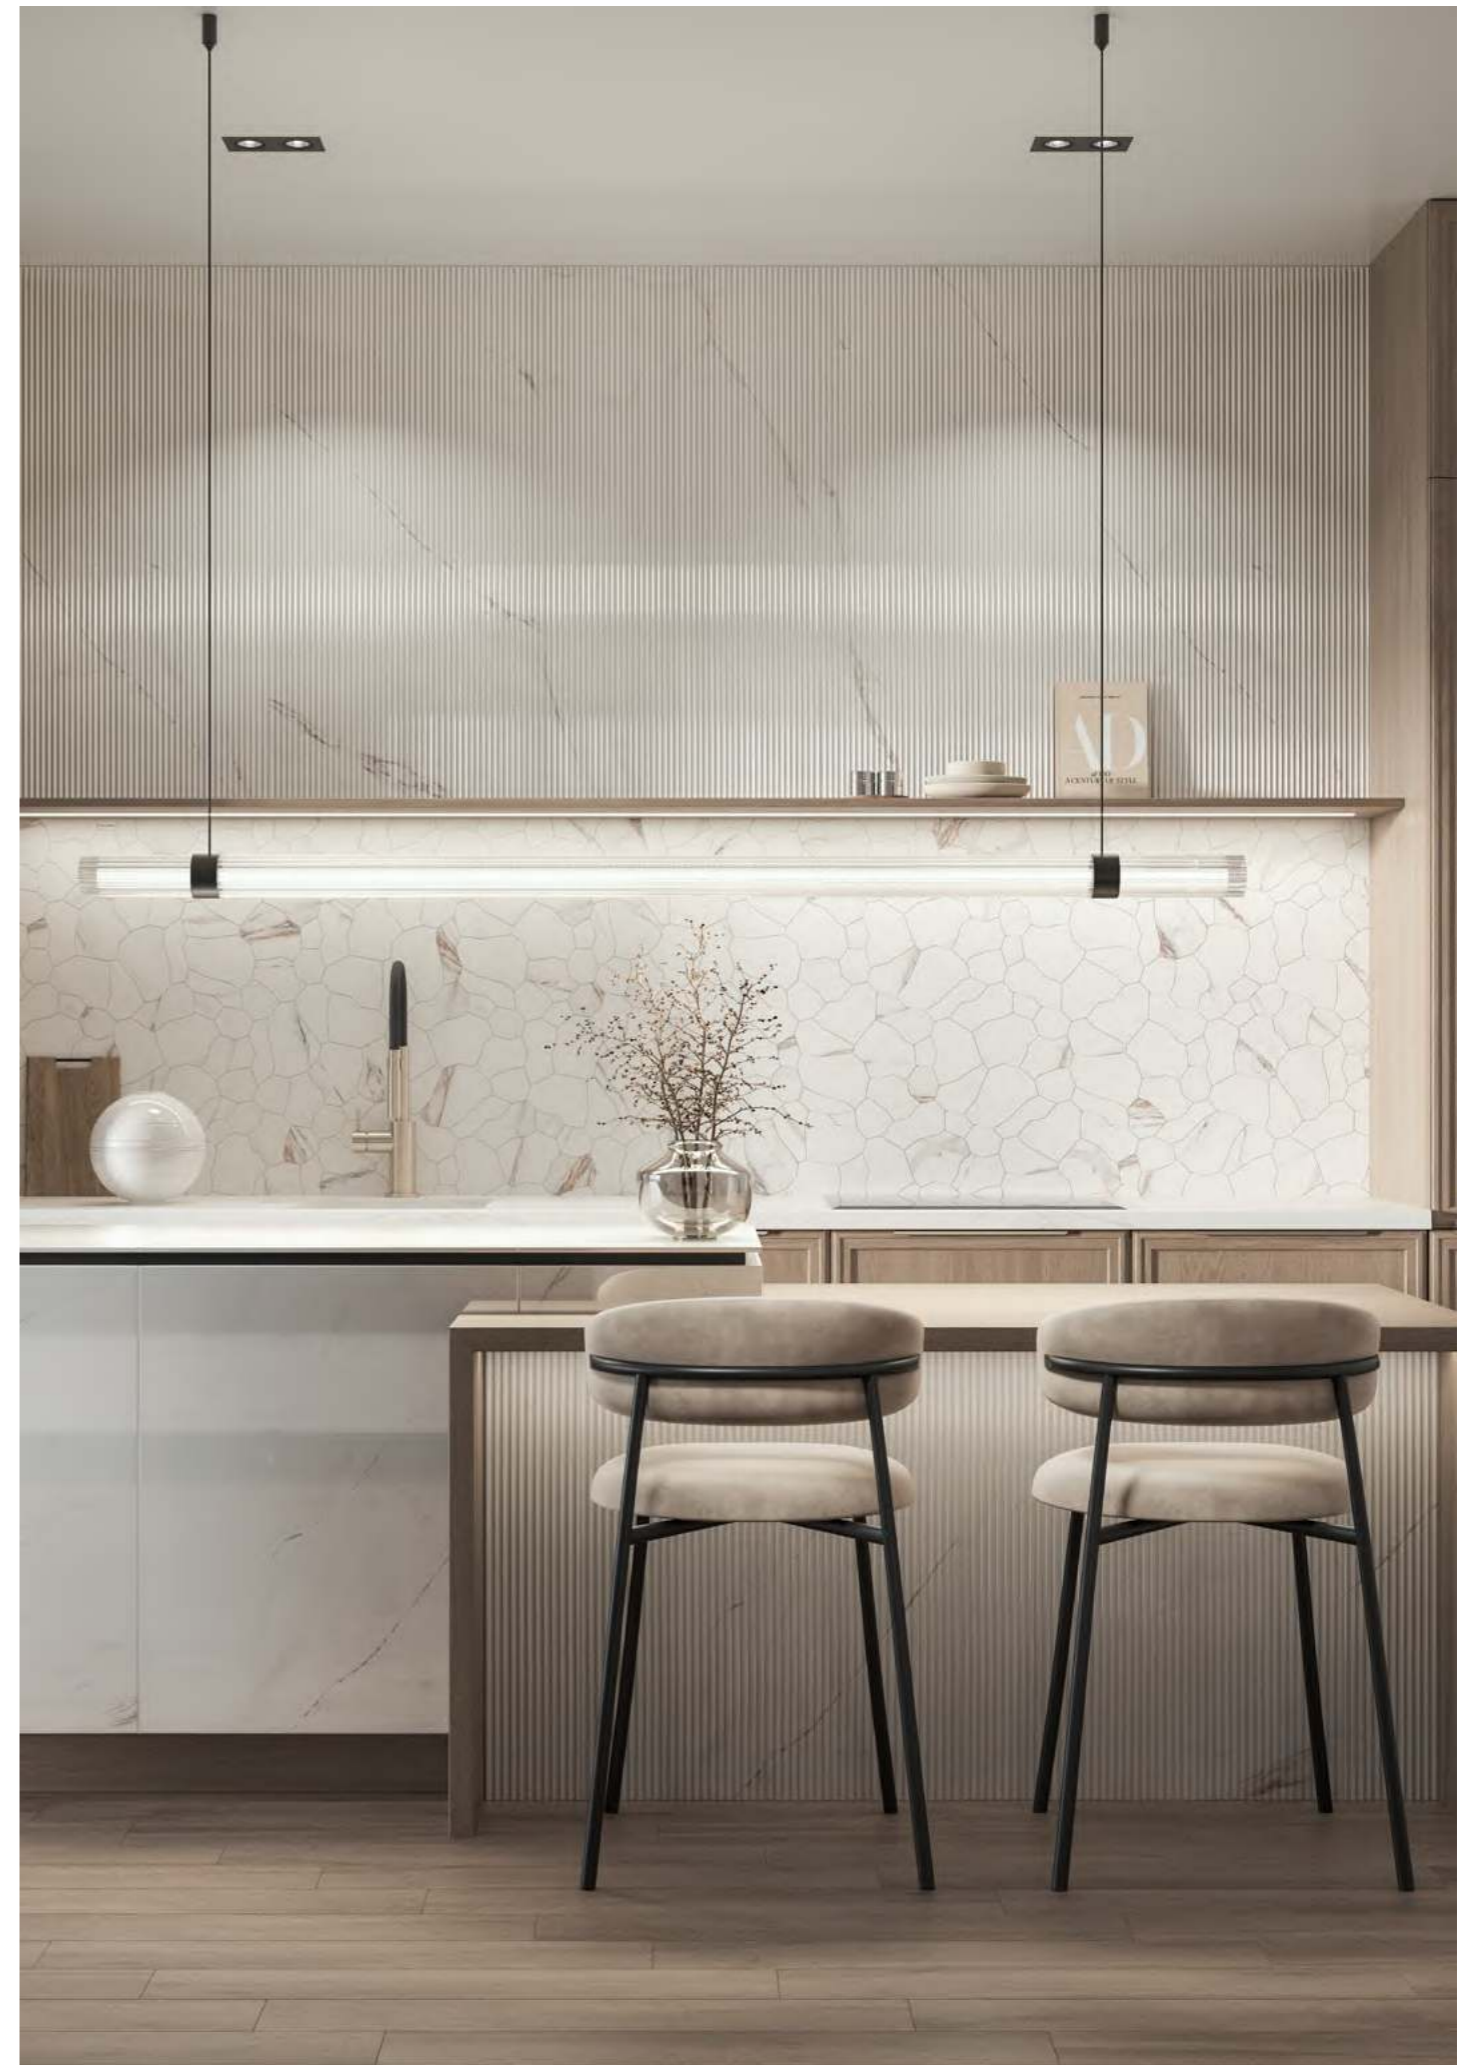

KM6012B0300R
Марсель коричневый глянцевый
обрезной 60×119,5
Marseille brown gloss rectified

KM6012B0310R
Марсель серый глянцевый
обрезной 60×119,5
Marseille grey gloss rectified

KM6012B0290R
Марсель чёрный глянцевый
обрезной 60×119,5
Marseille black gloss rectified