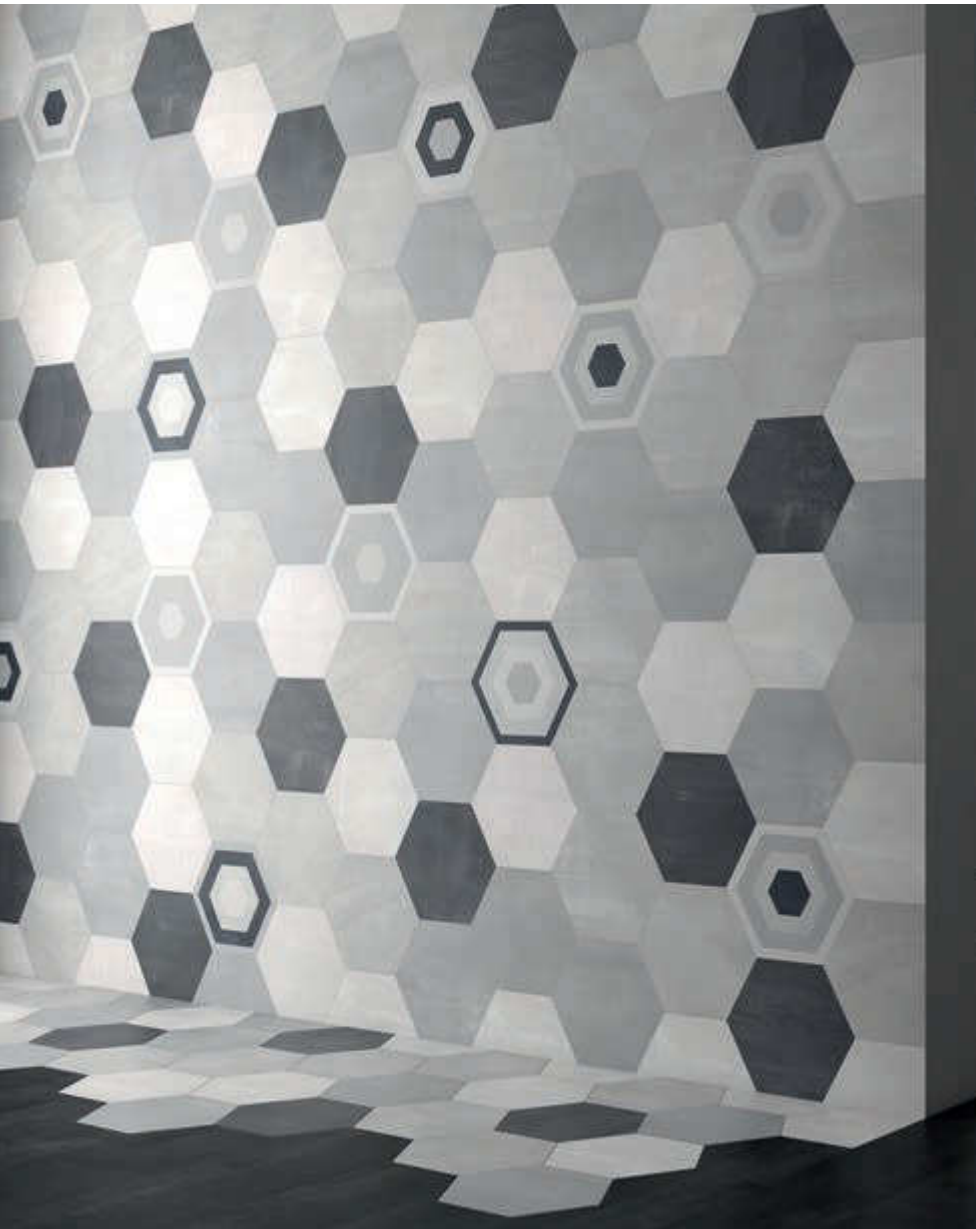

Starkhex Porcelain

PORCELAIN TILES GRES PORCELÁNICO

25,8x29
10,2"x11,4"

PORCELAIN

geotiles COLLECTIONS 2017

70/71