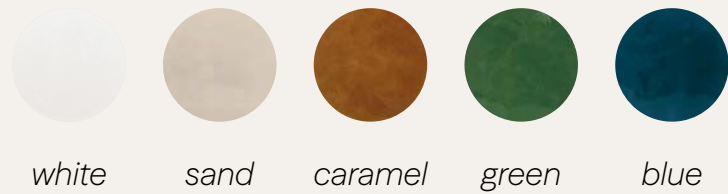

# Hana

## Porcelain Tile

12 × 12 cm — 4.7 × 4.7"

HANA highlights the spontaneous beauty of handcrafted terracotta. Its 12×12 cm format and glossy glaze provide a soft vibrancy that enhances every nuance of the material. The palette —green, blue, caramel, sand, and white— draws on classic ceramic tones that fill spaces with warmth and character. HANA invites us to return to the essentials: the color, the touch, and the emotion conveyed by a piece made with intention.

HANA pone en valor la belleza espontánea del barro cocido a mano. Su formato 12×12 cm y su esmalte brillo aportan una vibración suave que resalta cada matiz del material. La paleta —green, blue, caramel, sand y white— recoge tonos cerámicos clásicos que llenan los espacios de calidez y carácter. HANA invita a volver a lo esencial: el color, el tacto y la emoción que transmite una pieza hecha con intención.