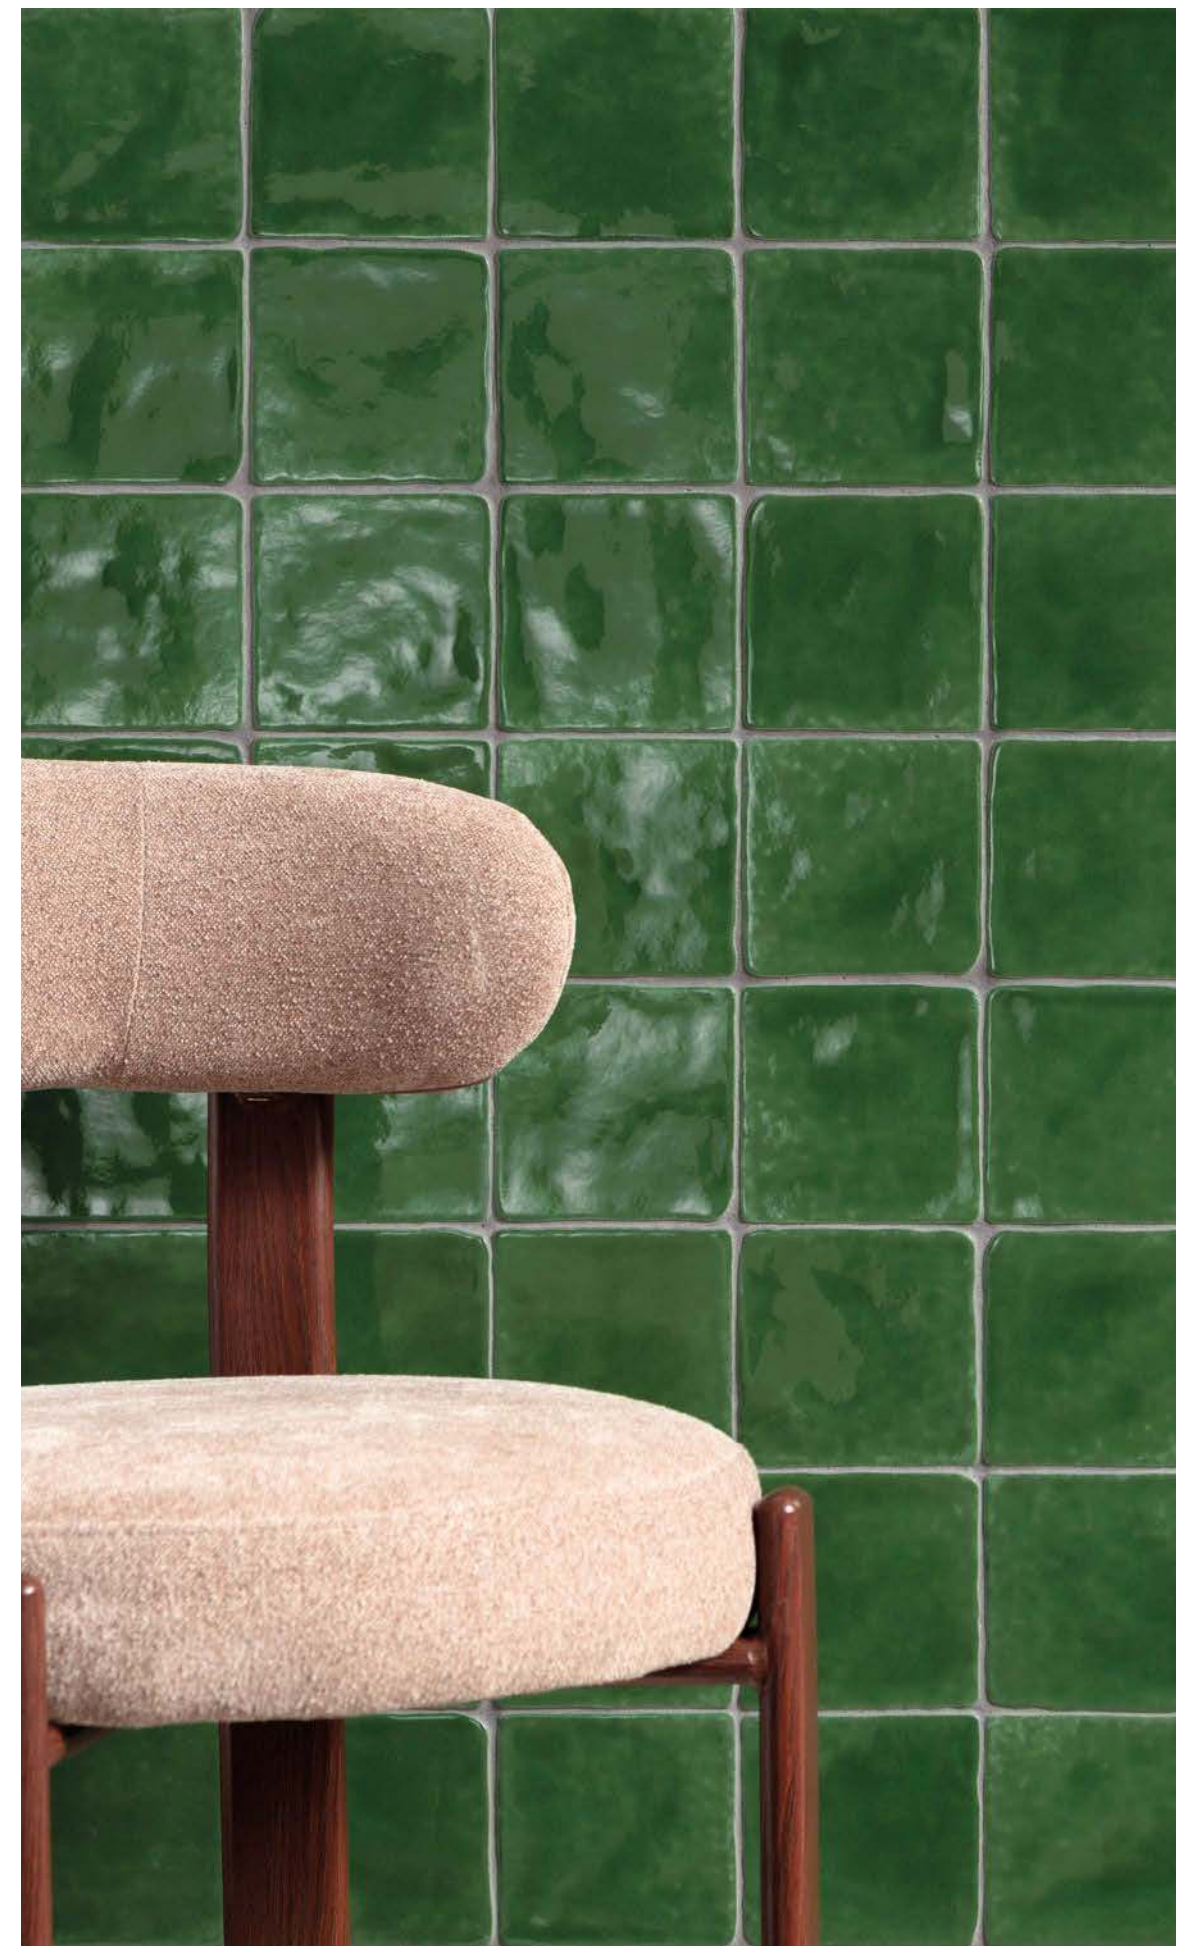

↑ HANA GREEN/12X12