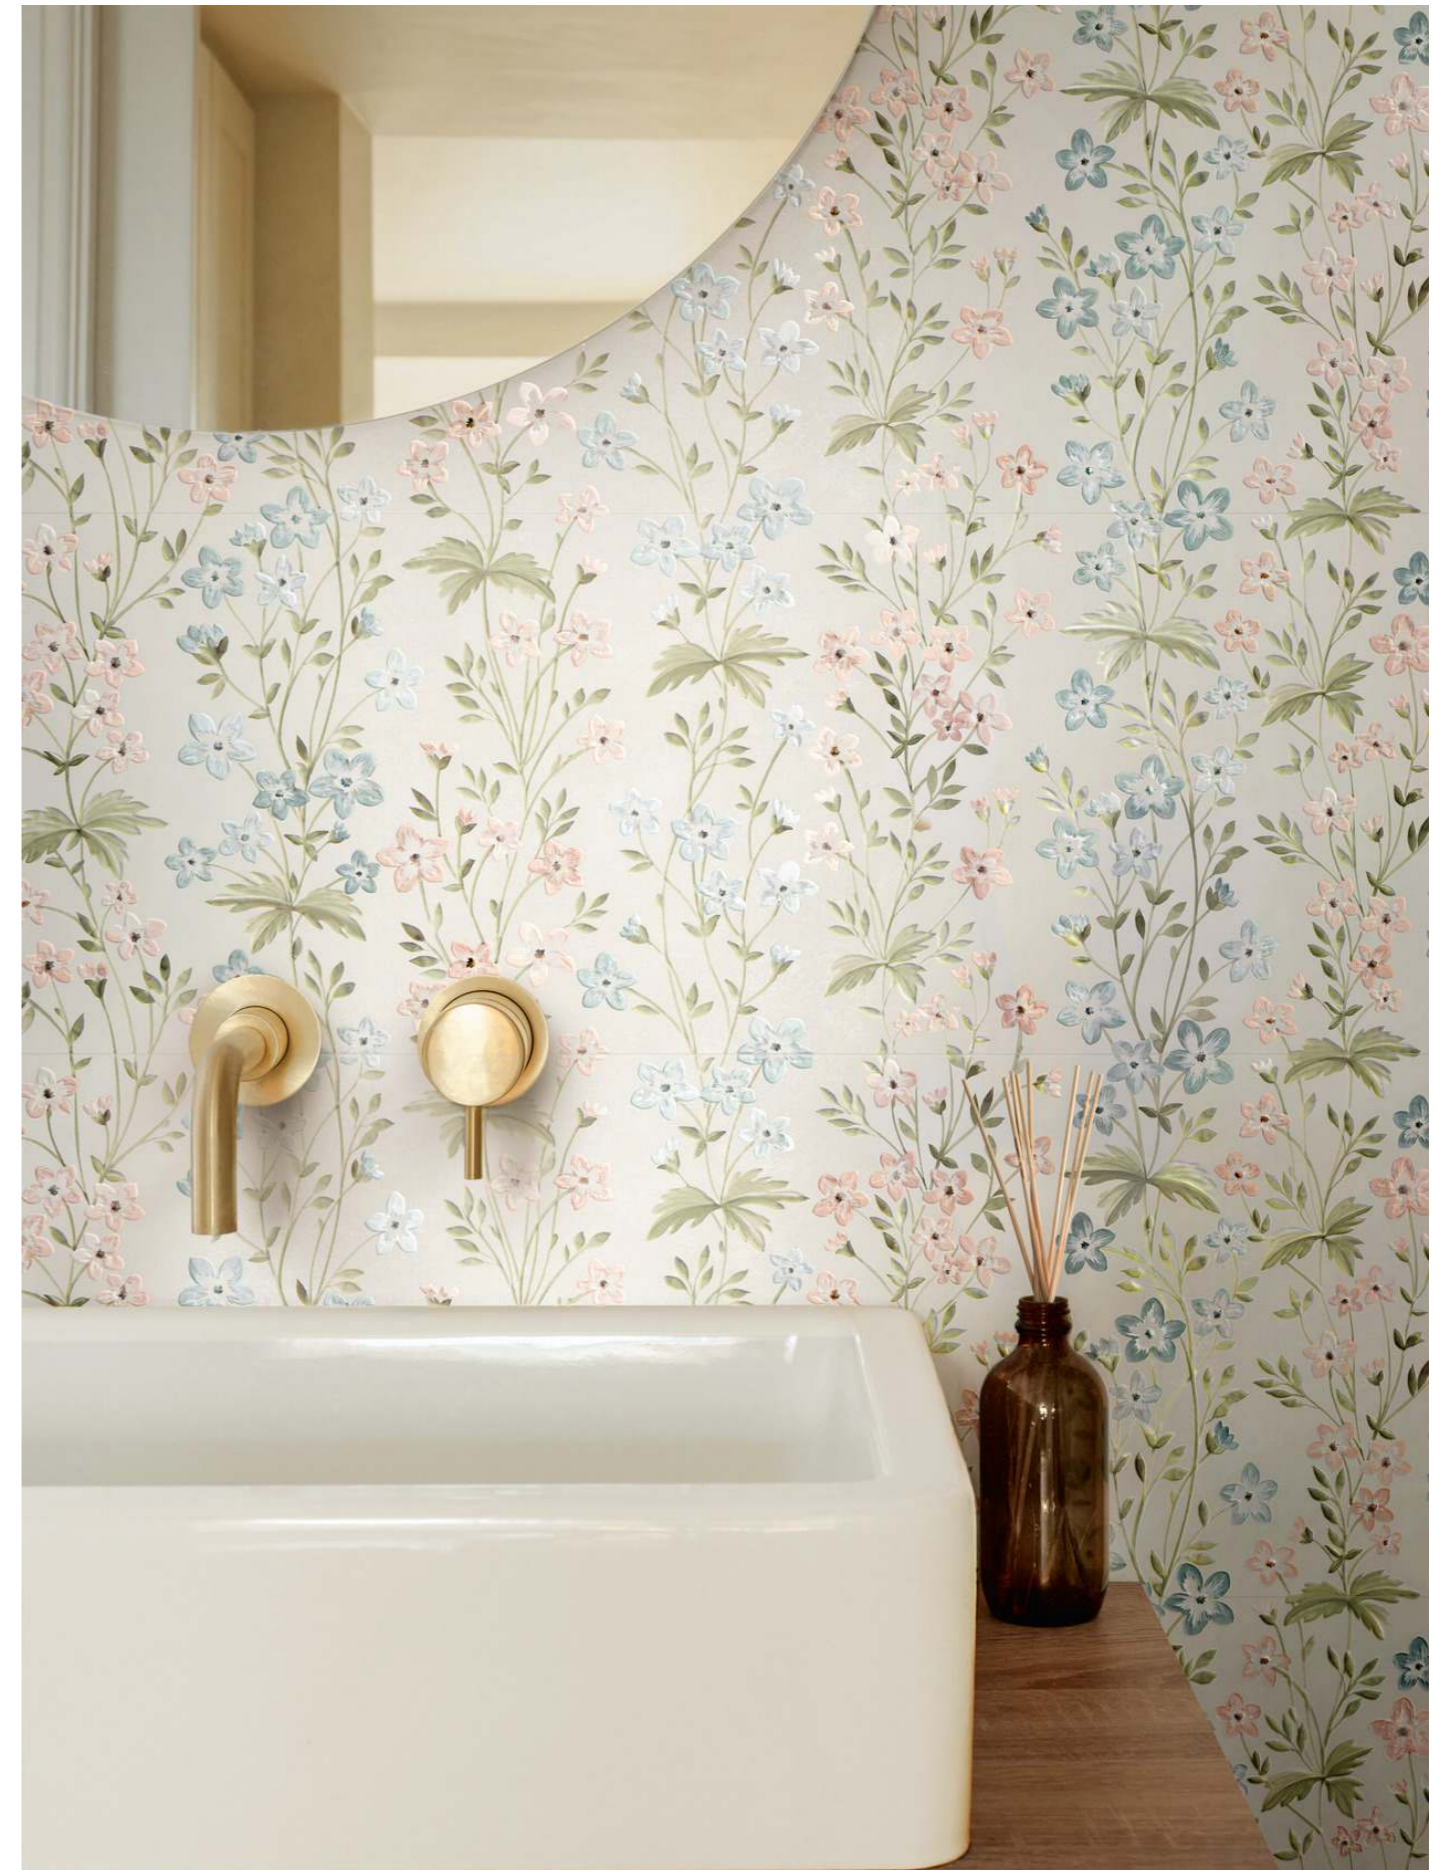

MP7Z Flora Azzurro Rt 30x90cm
M71C Grande Marble Look Statuario Lux Rettificato 120x278cm

MP86 Flora Decoro Lawn Touch Rt 30x90cm