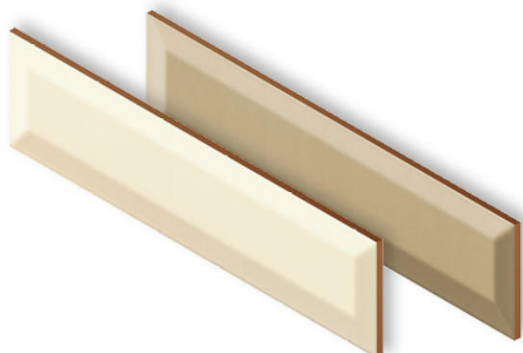

3"x12"

SERIE SETTECENTO

Un nuevo formato, una nueva sensación de espacio

A new format, a new sensation of space

Revestimiento

Wall Tile

MÁS ESTILIZADO, MÁS LIGERO, MÁS BELLO

La serie Settecento presenta un nuevo formato mucho más estilizado y actual. Con bisel o liso, brillo o mate, para todo tipo de soluciones constructivas y decorativas.

MORE STYLISH, LIGHTER, PRETTIER

The Settecento series presents a new format much more stylish and fashionable. With bevel edge or smooth, shiny or matt, for all types of decorative and building solutions.

Settecento Bissel Marfil Brillo 7,5x30 · Settecento Bissel Café Brillo 7,5x30
Decor Tentazione 1 7,5x30 · Decor Tentazione 2 7,5x30 · Decor Tentazione 3 7,5x30

△ Settecento Bissel Blanco Brillo 7,5x30
Settecento Bissel Gris Brillo 7,5x30
Muro Gris 15x25
Pavimento Centro Rómulo 20x20

Settecento Bissel Blanco Brillo 7,5x30 • Settecento Bissel Rosso Brillo 7,5x30 • Decor Biscuit 1 7,5x30 • Decor Biscuit 2 7,5x30

BASES BISSEL

SETTECENTO BISSEL BLANCO BRILLO
7,5x30 (G-220) 3"x12"

SETTECENTO BISSEL MARFIL BRILLO
7,5x30 (G-220) 3"x12"